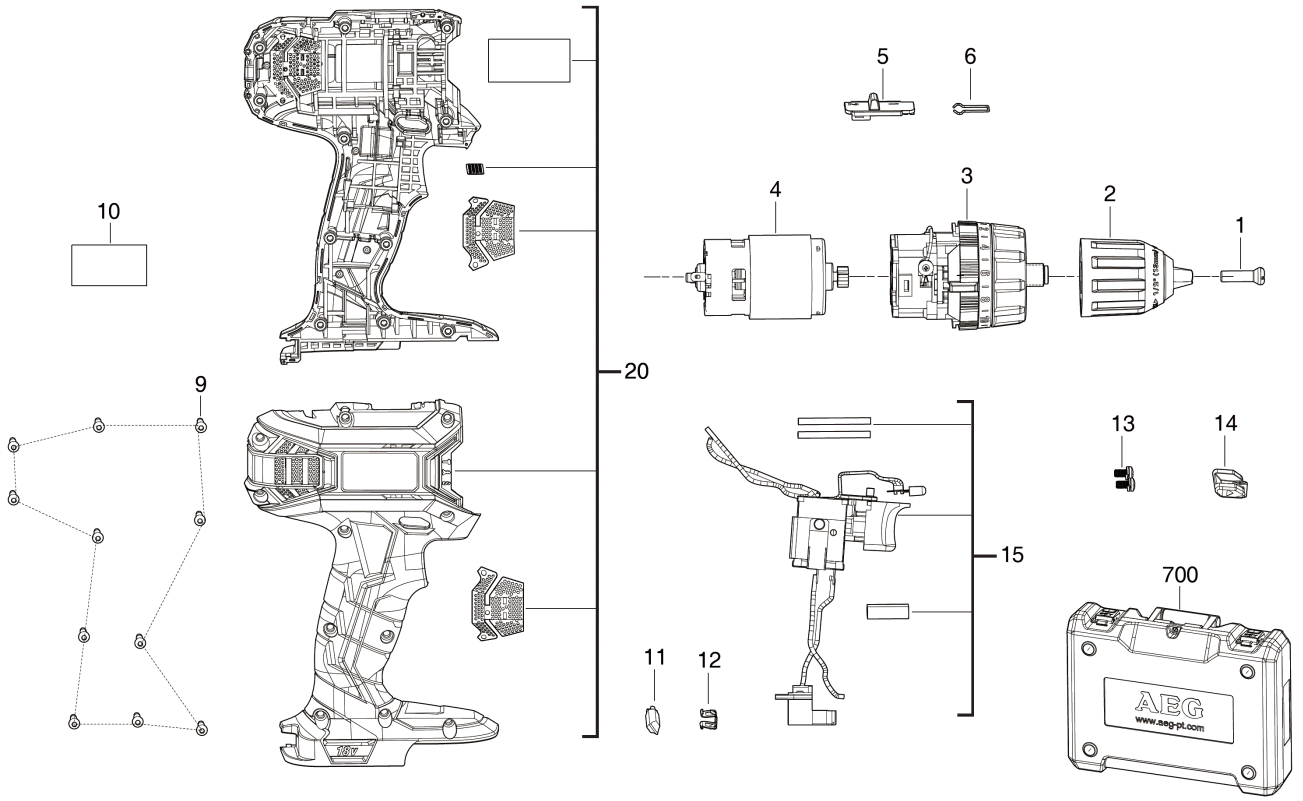

# BSB18G3LI-202C AKKU-SCHLAGBOHRER IN2

4935464103 - BSB18G3LI-202C - 4000467859

Position	Quantity	Description	Part number	EAN
0001 1	1	SCHRAUBE	Item discontinued(4931453063)	
0002 2	1	BOHRFUTTER	4931466297	4058546275143
0003 3	1	GETRIEBEKASTEN	4931466306	4058546275235
0004 4	1	MOTOR	4931466299	4058546275167
0005 5	1	UMSCHALTHEBEL	4931465180	4058546232801
0006 6	1	FEDER	4931466300	4058546275174
0009 7	11	SCHRAUBE	660031029	4002395855773
0010 8	1	LEISTUNGSSCHILD	4931466307	4058546275242
0011 9	1	AUFNAHME	670820045	4002395761937
0012 10	1	BIT-HALTER	4931466302	4058546275198
0013 11	2	SCHRAUBE	4931465183	4058546232832
0014 12	1	UMSCHALTER	4931465184	4058546232849
0015 13	1	SCHALTER M.ELEKTRO.	4931466303	4058546275204
0020 14	1	GEHAEUSE	4931466308	4058546275259
0700 15	1	TRANSPORTKOFFER	4931466305	4058546275228