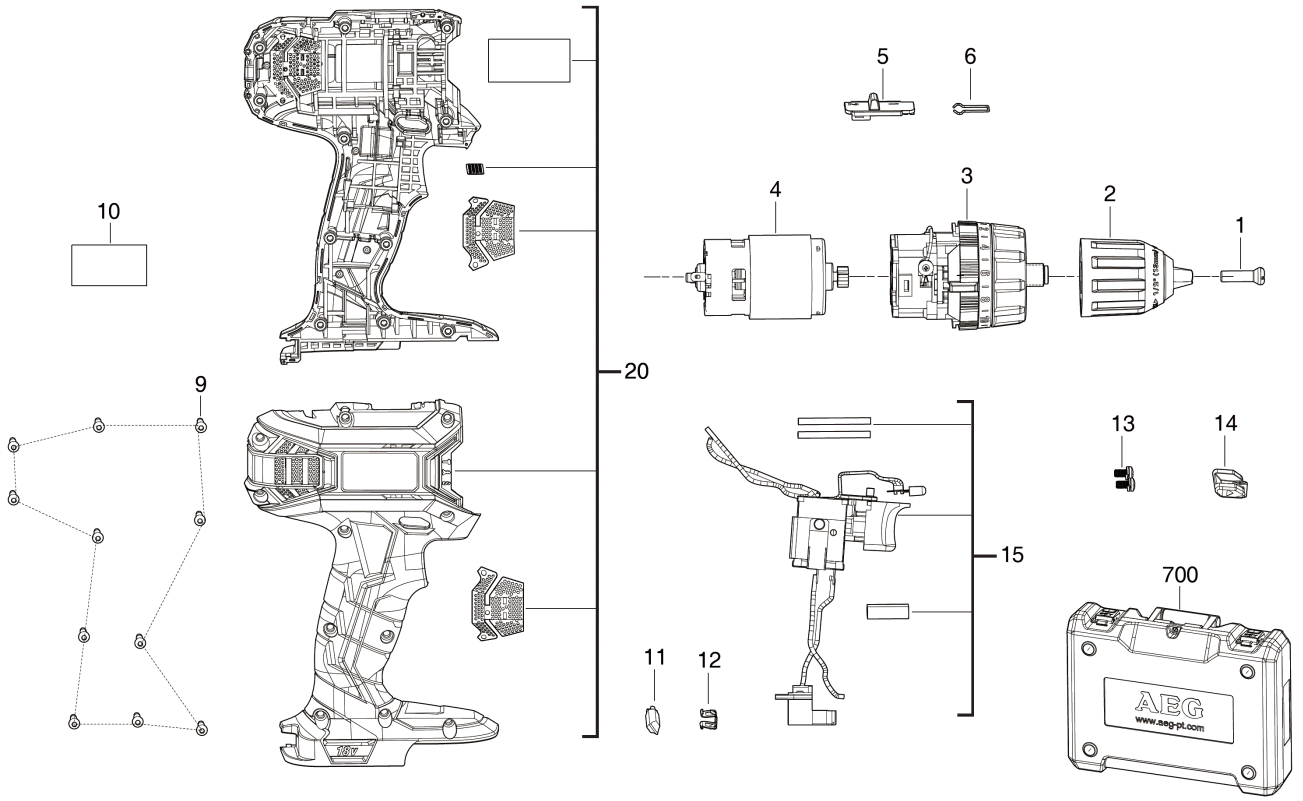

BSB18G3LI-401C AKKU-SCHLAGBOHRER GB2

4935464553 - BSB18G3LI-401C - 4000467859

Position	Quantity	Description	Part number	EAN
0001 1	1	SCHRAUBE	Item discontinued(4931453063)	
0002 2	1	BOHRFUTTER	4931466297	4058546275143
0003 3	1	GETRIEBEKASTEN	4931466306	4058546275235
0004 4	1	MOTOR	4931466299	4058546275167
0005 5	1	UMSCHALTHEBEL	4931465180	4058546232801
0006 6	1	FEDER	4931466300	4058546275174
0009 7	11	SCHRAUBE	660031029	4002395855773
0010 8	1	LEISTUNGSSCHILD	4931466307	4058546275242
0011 9	1	AUFNAHME	670820045	4002395761937
0012 10	1	BIT-HALTER	4931466302	4058546275198
0013 11	2	SCHRAUBE	4931465183	4058546232832
0014 12	1	UMSCHALTER	4931465184	4058546232849
0015 13	1	SCHALTER M.ELEKTRO.	4931466303	4058546275204
0020 14	1	GEHAEUSE	4931466308	4058546275259
0700 15	1	TRANSPORTKOFFER	4931466305	4058546275228