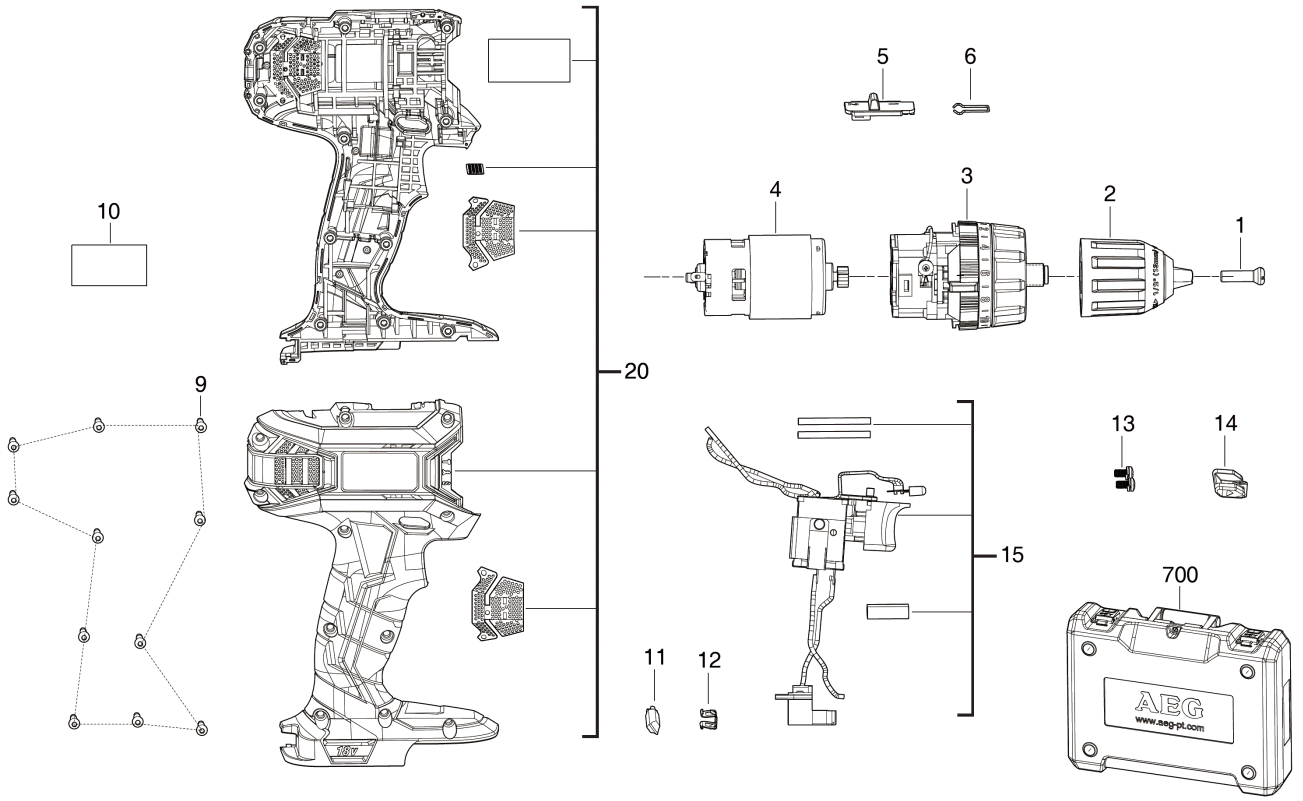

BSB18G3LI-KIT2X SET POWERPACK IN2

4935464911 - BSB18G3LI-KIT2X - 4000467859

Position	Quantity	Description	Part number	EAN
0001 1	1	SCHRAUBE	Item discontinued(4931453063)	
0002 2	1	BOHRFUTTER	4931466297	4058546275143
0003 3	1	GETRIEBEKASTEN	4931466306	4058546275235
0004 4	1	MOTOR	4931466299	4058546275167
0005 5	1	UMSCHALTHEBEL	4931465180	4058546232801
0006 6	1	FEDER	4931466300	4058546275174
0009 7	11	SCHRAUBE	660031029	4002395855773
0010 8	1	LEISTUNGSSCHILD	4931466307	4058546275242
0011 9	1	AUFNAHME	670820045	4002395761937
0012 10	1	BIT-HALTER	4931466302	4058546275198
0013 11	2	SCHRAUBE	4931465183	4058546232832
0014 12	1	UMSCHALTER	4931465184	4058546232849
0015 13	1	SCHALTER M.ELEKTRO.	4931466303	4058546275204
0020 14	1	GEHAEUSE	4931466308	4058546275259
0700 15	1	TRANSPORTKOFFER	4931466305	4058546275228