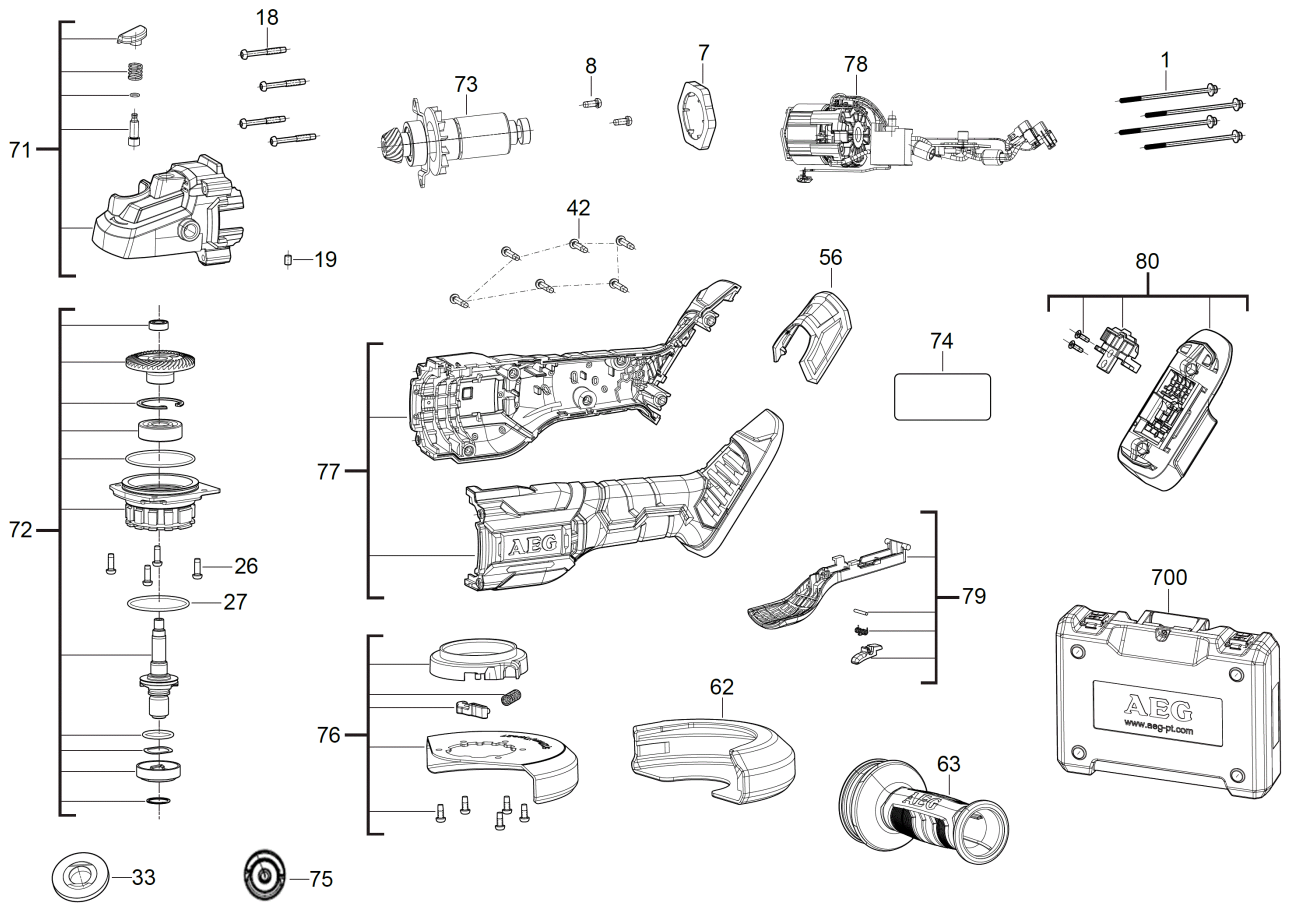

BEWS18-115BLPX-0 AK.-WINKELSCHLEIFER ME

4935464513 - BEWS18-115BLPX-0 - 4000467960

Position	Quantity	Description	Part number	EAN
0001 1	4	SCHRAUBE	4931466484	4058546277017
0007 2	1	ABSTANDSHALTER	4931465130	4058546232306
0008 3	2	SCHRAUBE	660165015	4002395849826
0018 4	4	SCHRAUBE	4931448858	4002395179275
0019 5	1	PUFFER	4931466483	4058546277000
0026 6	4	SCHRAUBE	4931466482	4058546276997
0027 7	1	O-RING	4931466481	4058546276980
0033 8	1	FLANSCH	4931435020	4002395856671
0042 9	6	SCHRAUBE	4931461357	4058546035297
0056 10	1	STAUBKAPPE	4931466485	4058546277024
0062 11	1	SCHUTZ	4931466517	4058546277345
0063 12	1	ZUSATZHANDGRIFF	4931466518	4058546277352
0071 13	1	GETRIEBEKASTEN	4931466490	4058546277079
0072 14	1	KEGELRAD	4931466519	4058546277369
0073 15	1	MOTOREINHEIT	4931466492	4058546277093
0074 16	1	LEISTUNGSSCHILD	4931466521	4058546277383
0075 17	1	FIXTEC-MUTTER	4931466522	4058546277390
0076 18	1	SCHUTZ	4931466494	4058546277116
0077 19	1	GEHAEUSE	4931466523	4058546277406
0078 20	1	ELEKTRONIK	4931466524	4058546277413
0079 21	1	SCHALTER	4931466525	4058546277420
0080 22	1	ANSCHLUSSKLEMME	4931466498	4058546277154
0700 23	1	TRANSPORTKOFFER	4931466610	4058546278274