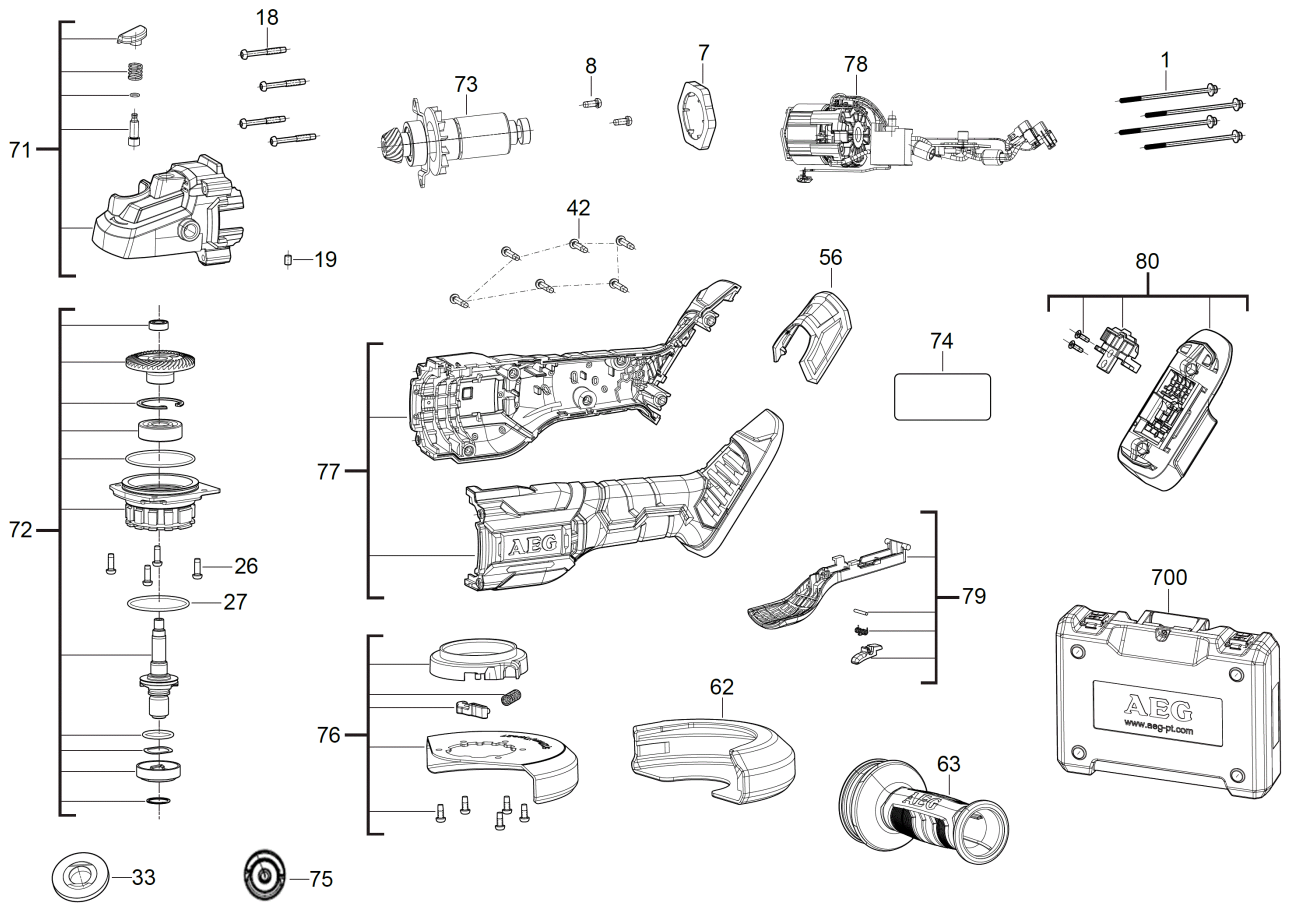

BEWS18-125BLPX-0 AK.-WINKELSCHLEIFER XXX

4935464419 - BEWS18-125BLPX-0 - 4000467970

Position	Quantity	Description	Part number	EAN
0001 1	4	SCHRAUBE	4931466484	4058546277017
0007 2	1	ABSTANDSHALTER	4931465130	4058546232306
0008 3	2	SCHRAUBE	660165015	4002395849826
0018 4	4	SCHRAUBE	4931448858	4002395179275
0019 5	1	PUFFER	4931466483	4058546277000
0026 6	4	SCHRAUBE	4931466482	4058546276997
0027 7	1	O-RING	4931466481	4058546276980
0033 8	1	FLANSCH	4931435020	4002395856671
0042 9	6	SCHRAUBE	4931461357	4058546035297
0056 10	1	STAUBKAPPE	4931466485	4058546277024
0062 11	1	SCHUTZ	4931466526	4058546277437
0063 12	1	ZUSATZHANDGRIFF	4931466518	4058546277352
0071 13	1	GETRIEBEKASTEN	4931466490	4058546277079
0072 14	1	KEGELRAD	4931466519	4058546277369
0073 15	1	MOTOREINHEIT	4931466492	4058546277093
0074 16	1	LEISTUNGSSCHILD	4931466527	4058546277444
0075 17	1	FIXTEC-MUTTER	4931466522	4058546277390
0076 18	1	SCHUTZ	4931466500	4058546277178
0077 19	1	GEHAEUSE	4931466523	4058546277406
0078 20	1	ELEKTRONIK	4931466524	4058546277413
0079 21	1	SCHALTER	4931466525	4058546277420
0080 22	1	ANSCHLUSSKLEMME	4931466498	4058546277154
0700 23	1	TRANSPORTKOFFER	4931466610	4058546278274