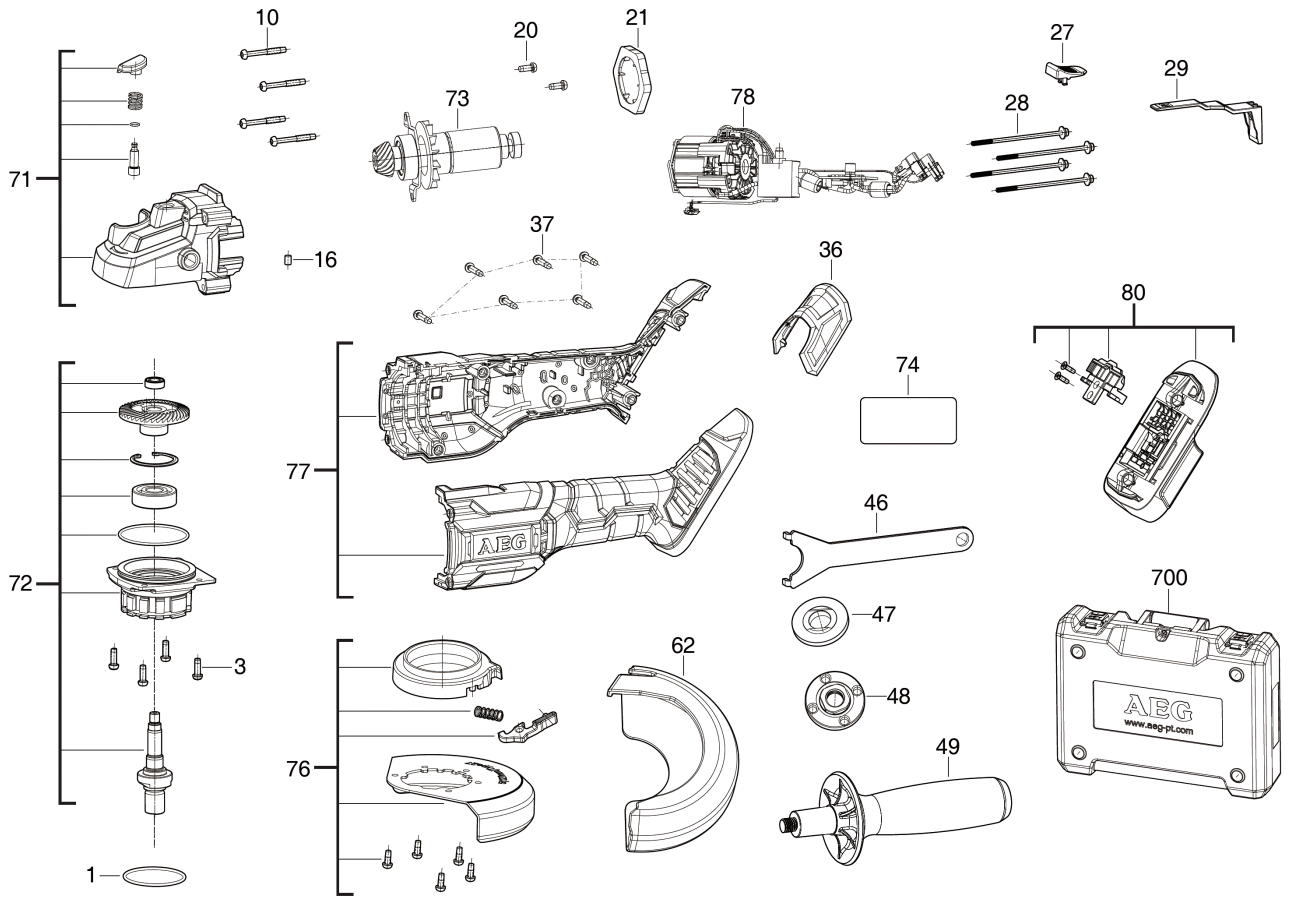

BEWS18-115BL-0 AK.-WINKELSCHLEIFER XXX

4935464415 - BEWS18-115BL-0 - 4000469025

Position	Quantity	Description	Part number	EAN
0001 1	1	O-RING	4931466481	4058546276980
0003 2	4	SCHRAUBE	4931466482	4058546276997
0010 3	4	SCHRAUBE	4931448858	4002395179275
0016 4	1	PUFFER	4931466483	4058546277000
0020 5	2	SCHRAUBE	660165015	4002395849826
0021 6	1	ABSTANDSHALTER	4931465130	4058546232306
0027 7	1	SCHALTERDRUECKER	4931461894	4058546229948
0028 8	4	SCHRAUBE	4931466484	4058546277017
0029 9	1	SCHALTSCHIEBER	4931461895	4058546229955
0036 10	1	STAUBKAPPE	4931466485	4058546277024
0037 11	6	SCHRAUBE	4931461357	4058546035297
0046 12	1	SCHRAUBENSCHLUESSEL	4931466486	4058546277031
0047 13	1	FLANSCHMUTTER	4931466487	4058546277048
0048 14	1	FLANSCHMUTTER	4931466488	4058546277055
0049 15	1	ZUSATZHANDGRIFF	4931466489	4058546277062
0062 16	1	SCHUTZ	4931466517	4058546277345
0071 17	1	GETRIEBEKASTEN	4931466490	4058546277079
0072 18	1	GETRIEBEKASTEN	4931466491	4058546277086
0073 19	1	MOTOREINHEIT	4931466492	4058546277093
0074 20	1	LEISTUNGSSCHILD	Item discontinued(4931466493)	
0076 21	1	SCHUTZ	4931466494	4058546277116
0077 22	1	GEHAEUSE	4931466495	4058546277123
0078 23	1	ELEKTRONIK	4931466496	4058546277130
0080 24	1	ANSCHLUSSKLEMME	4931466498	4058546277154
0700 25	1	TRANSPORTKOFFER	4931466610	4058546278274