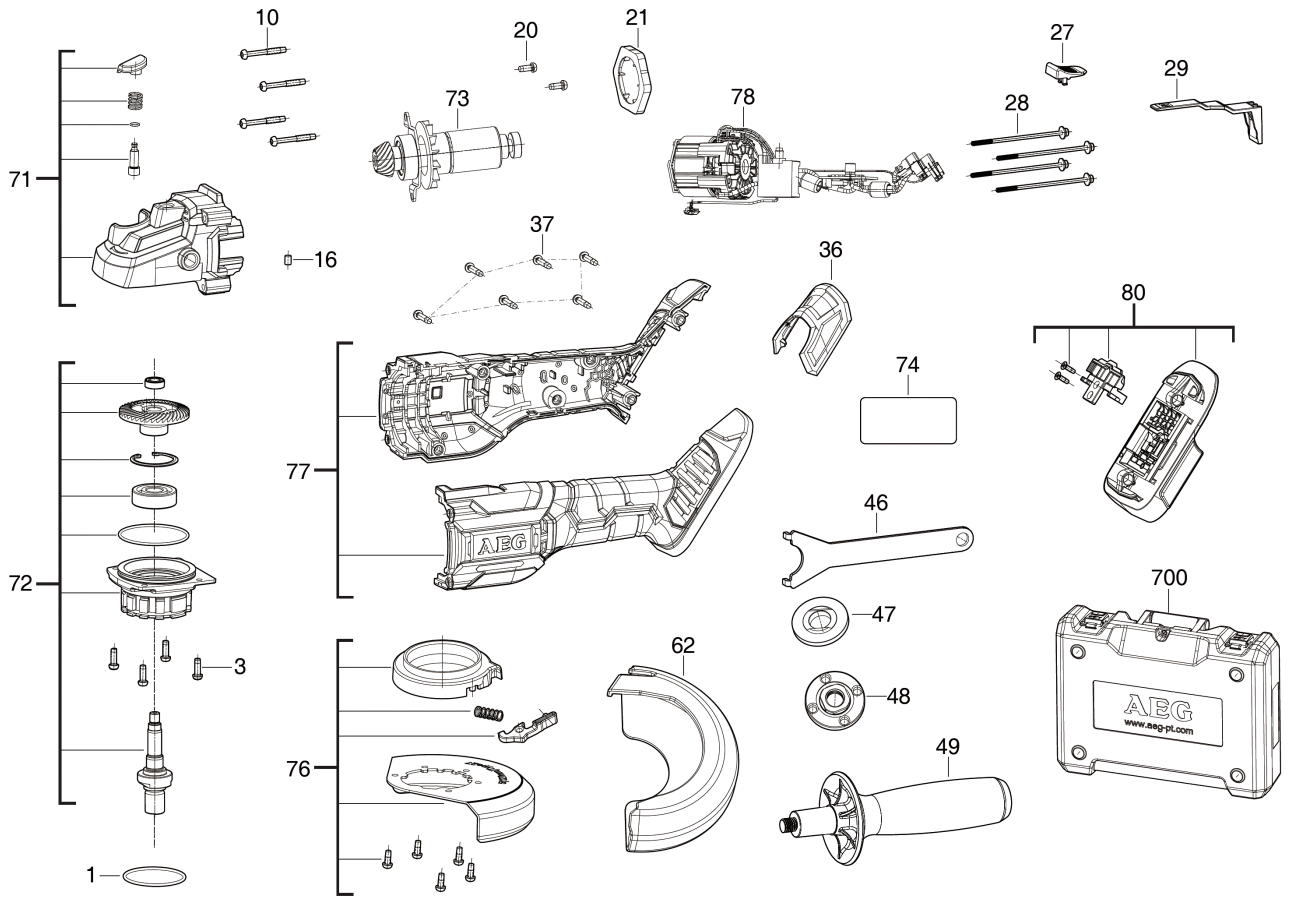

BEWS18-115BL-502C AK.WI.SCHLEIFER IN2

4935464418 - BEWS18-115BL-502C - 4000469025

Position	Quantity	Description	Part number	EAN
0001 1	1	O-RING	4931466481	4058546276980
0003 2	4	SCHRAUBE	4931466482	4058546276997
0010 3	4	SCHRAUBE	4931448858	4002395179275
0016 4	1	PUFFER	4931466483	4058546277000
0020 5	2	SCHRAUBE	660165015	4002395849826
0021 6	1	ABSTANDSHALTER	4931465130	4058546232306
0027 7	1	SCHALTERDRUECKER	4931461894	4058546229948
0028 8	4	SCHRAUBE	4931466484	4058546277017
0029 9	1	SCHALTSCHIEBER	4931461895	4058546229955
0036 10	1	STAUBKAPPE	4931466485	4058546277024
0037 11	6	SCHRAUBE	4931461357	4058546035297
0046 12	1	SCHRAUBENSCHLUESSEL	4931466486	4058546277031
0047 13	1	FLANSCHMUTTER	4931466487	4058546277048
0048 14	1	FLANSCHMUTTER	4931466488	4058546277055
0049 15	1	ZUSATZHANDGRIFF	4931466489	4058546277062
0062 16	1	SCHUTZ	4931466517	4058546277345
0071 17	1	GETRIEBEKASTEN	4931466490	4058546277079
0072 18	1	GETRIEBEKASTEN	4931466491	4058546277086
0073 19	1	MOTOREINHEIT	4931466492	4058546277093
0074 20	1	LEISTUNGSSCHILD	Item discontinued(4931466493)	
0076 21	1	SCHUTZ	4931466494	4058546277116
0077 22	1	GEHAEUSE	4931466495	4058546277123
0078 23	1	ELEKTRONIK	4931466496	4058546277130
0080 24	1	ANSCHLUSSKLEMME	4931466498	4058546277154
0700 25	1	TRANSPORTKOFFER	4931466610	4058546278274