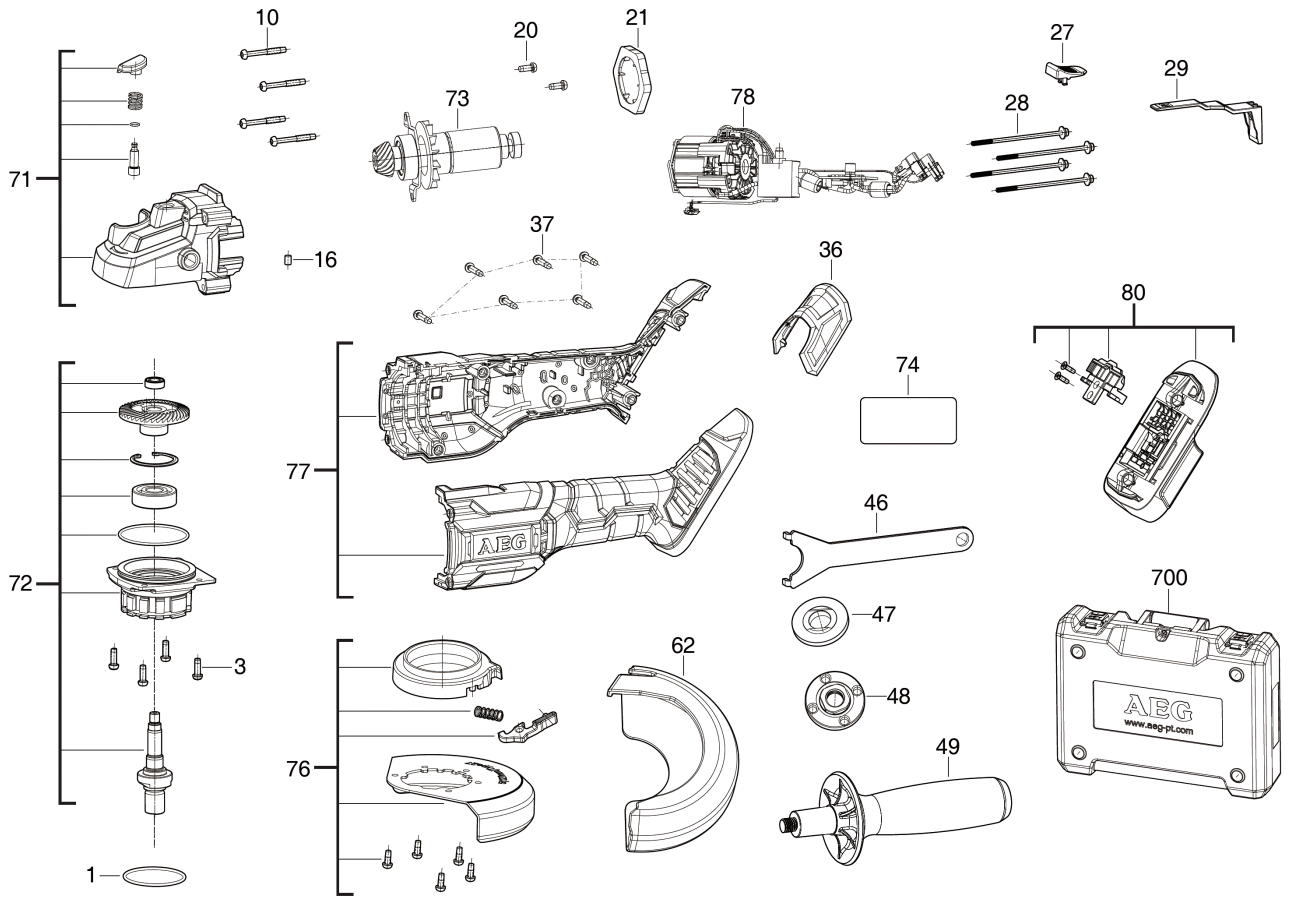

BEWS18-125BL-0 AK.-WINKELSCHLEIFER XXX

4935464414 - BEWS18-125BL-0 - 4000469040

Position	Quantity	Description	Part number	EAN
0001 1	1	O-RING	4931466481	4058546276980
0003 2	4	SCHRAUBE	4931466482	4058546276997
0010 3	4	SCHRAUBE	4931448858	4002395179275
0016 4	1	PUFFER	4931466483	4058546277000
0020 5	2	SCHRAUBE	660165015	4002395849826
0021 6	1	ABSTANDSHALTER	4931465130	4058546232306
0027 7	1	SCHALTERDRUECKER	4931461894	4058546229948
0028 8	4	SCHRAUBE	4931466484	4058546277017
0029 9	1	SCHALTSCHIEBER	4931461895	4058546229955
0036 10	1	STAUBKAPPE	4931466485	4058546277024
0037 11	6	SCHRAUBE	4931461357	4058546035297
0046 12	1	SCHRAUBENSCHLUESSEL	4931466486	4058546277031
0047 13	1	FLANSCHMUTTER	4931466487	4058546277048
0048 14	1	FLANSCHMUTTER	4931466488	4058546277055
0049 15	1	ZUSATZHANDGRIFF	4931466489	4058546277062
0062 16	1	SCHUTZ	4931466526	4058546277437
0071 17	1	GETRIEBEKASTEN	4931466490	4058546277079
0072 18	1	GETRIEBEKASTEN	4931466491	4058546277086
0073 19	1	MOTOREINHEIT	4931466492	4058546277093
0074 20	1	LEISTUNGSSCHILD	4931466499	4058546277161
0076 21	1	SCHUTZ	4931466500	4058546277178
0077 22	1	GEHAEUSE	4931466495	4058546277123
0078 23	1	ELEKTRONIK	4931466496	4058546277130
0080 24	1	ANSCHLUSSKLEMME	4931466498	4058546277154
0700 25	1	TRANSPORTKOFFER	4931466610	4058546278274