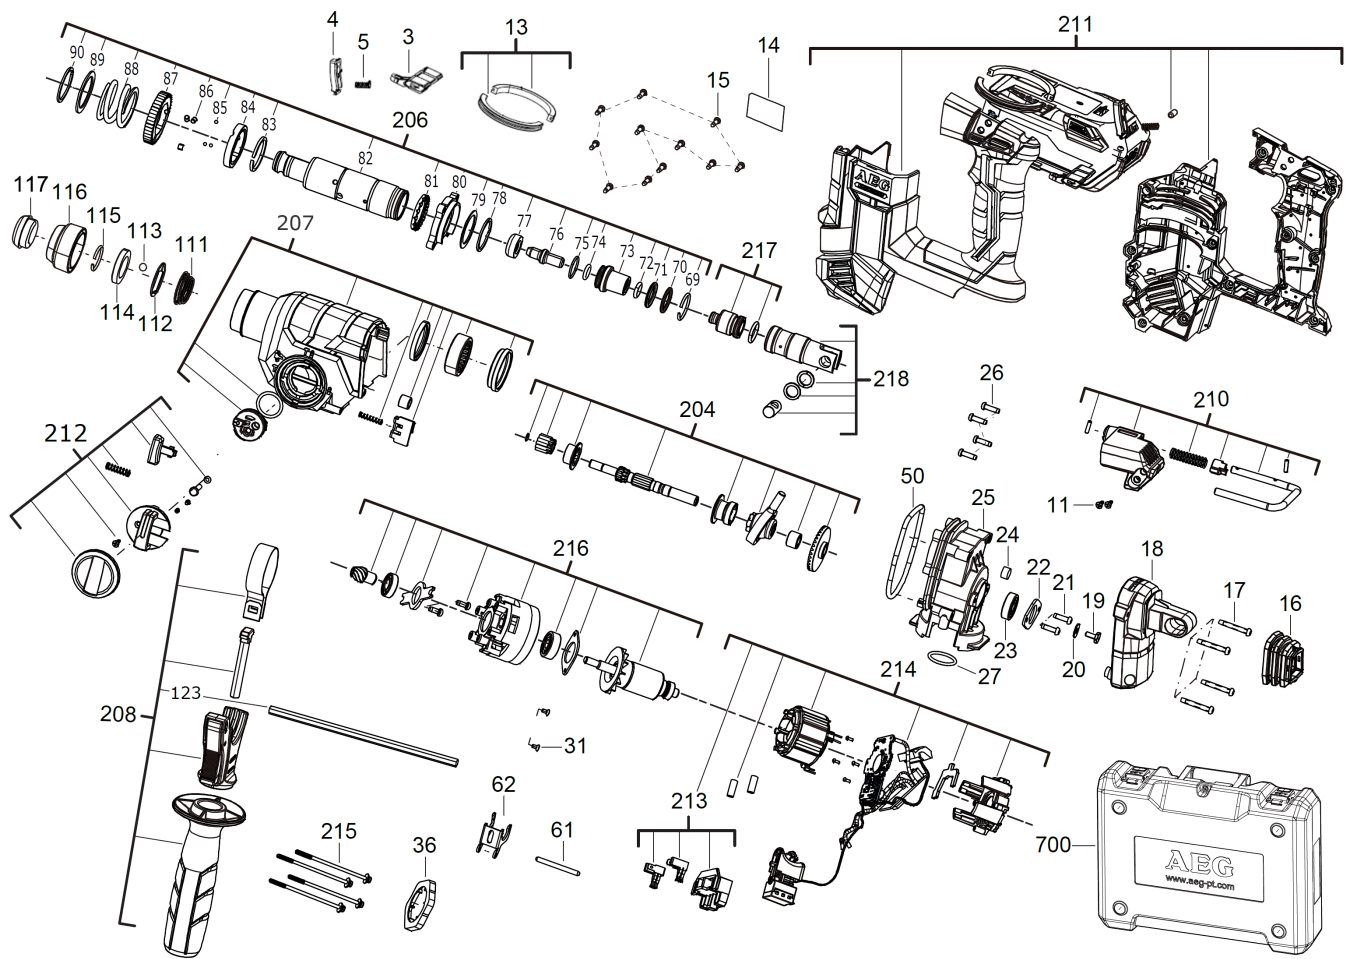

BBH18BL-0 AKKU-KOMBIHAMMER XXX

4935464751 - BBH18BL-0 - 4000469245

Position	Quantity	Description	Part number	EAN
0003 1	1	SCHIEBER	4931466535	4058546277529
0004 2	1	KNOPF	4931466536	4058546277536
0005 3	1	FEDER	Item discontinued(692688001)	
0011 4	2	SCHRAUBE	661164001	4002395829934
0013 5	1	GUMMIPUFFER	4931466537	4058546277543
0014 6	1	LEISTUNGSSCHILD	4931466538	4058546277550
0015 7	11	SCHRAUBE	4931461905	4058546230050
0016 8	1	BALG	4931466539	4058546277567
0017 9	4	SCHRAUBE	4931466540	4058546277574
0018 10	1	GEHAEUSE	4931466541	4058546277581
0019 11	1	SCHRAUBE	4931436821	4002395179060
0020 12	1	SCHEIBE	Item discontinued(680335010)	
0021 13	2	SCHRAUBE	660165015	4002395849826
0022 14	1	LAGERSCHILD	4931436537	4002395251261
0023 15	1	KUGELLAGER	4931441228	4002395870066
0024 16	1	FILZRING	4931466542	4058546277598
0025 17	1	GEHAEUSE	4931466543	4058546277604
0026 18	4	SCHRAUBE	4931454270	4002395286003
0027 19	1	O-RING	4931454442	4058546008703
0031 20	2	SCHRAUBE	660165015	4002395849826
0036 21	1	ABSTANDSHALTER	4931465130	4058546232306
0050 22	1	O-RING	4931436533	4002395251223
0061 23	1	STIFT	4931466544	4058546277611
0062 24	1	EINLEGETEIL	4931466545	4058546277628
0069 25	1	SPRENGRING	672632001	4002395851386
0070 26	1	SCHEIBE	Item discontinued(633518001)	
0071 27	1	O-RING	562595001	4002395850655
0072 28	1	O-RING	4931454456	4058546008840
0073 29	1	HUELSE	4931436798	4002395180493
0074 30	1	O-RING	4931436823	4002395179046
0075 31	1	O-RING	4931436819	4002395179084
0076 32	1	SCHLAGKOERPER	4931436799	4002395180486
0077 33	1	RING	4931436797	4002395181100
0078 34	1	SPRENGRING	633529001	4002395851355
0079 35	1	SCHEIBE	Item discontinued(633516001)	
0080 36	1	FUEHRUNG	Item discontinued(4931466546)	
0081 37	1	LAGER	4931466547	4058546277642
0082 38	1	SPINDEL	4931466548	4058546277659
0083 39	1	HALTERING	4931436804	4002395180431
0084 40	1	KUPPLUNGSSCHEIBE	4931466549	4058546277666
0085 41	3	KUGEL	611405001	4002395851201
0086 42	3	STIFT	4931466550	4058546277673
0087 43	1	ZAHNRAD	4931466551	4058546277680
0088 44	1	FEDER	4931466552	4058546277697
0089 45	1	SCHEIBE	633517001	4002395851331
0090 46	1	SICHERUNGSRING	672634004	4002395854219
0111 47	1	FEDER	4931453607	4002395143849
0112 48	1	KUGELPLATTE	632399001	4002395856275
0113 49	1	KUGEL	4931453606	4002395143832
0114 50	1	SICHERUNGSRING	633521001	4002395856237