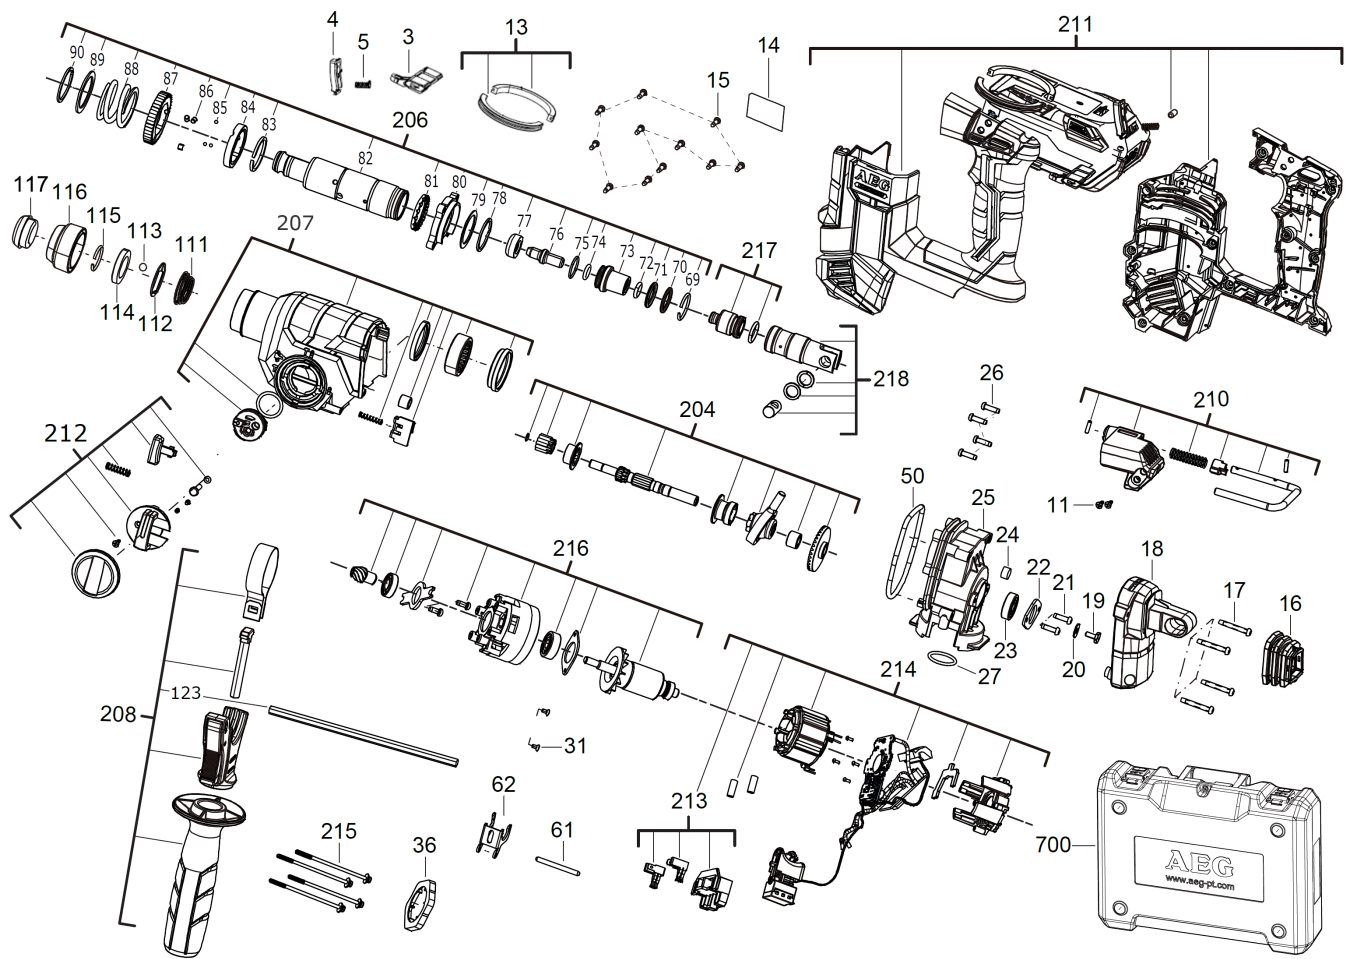

# BBH18BLLI-502C AKKU-KOMBIHAMMER IN2

4935464753 - BBH18BLLI-502C - 4000469245

Position	Quantity	Description	Part number	EAN
0003 1	1	SCHIEBER	4931466535	4058546277529
0004 2	1	KNOPF	4931466536	4058546277536
0005 3	1	FEDER	Item discontinued(692688001)	
0011 4	2	SCHRAUBE	661164001	4002395829934
0013 5	1	GUMMIPUFFER	4931466537	4058546277543
0014 6	1	LEISTUNGSSCHILD	4931466538	4058546277550
0015 7	11	SCHRAUBE	4931461905	4058546230050
0016 8	1	BALG	4931466539	4058546277567
0017 9	4	SCHRAUBE	4931466540	4058546277574
0018 10	1	GEHAEUSE	4931466541	4058546277581
0019 11	1	SCHRAUBE	4931436821	4002395179060
0020 12	1	SCHEIBE	Item discontinued(680335010)	
0021 13	2	SCHRAUBE	660165015	4002395849826
0022 14	1	LAGERSCHILD	4931436537	4002395251261
0023 15	1	KUGELLAGER	4931441228	4002395870066
0024 16	1	FILZRING	4931466542	4058546277598
0025 17	1	GEHAEUSE	4931466543	4058546277604
0026 18	4	SCHRAUBE	4931454270	4002395286003
0027 19	1	O-RING	4931454442	4058546008703
0031 20	2	SCHRAUBE	660165015	4002395849826
0036 21	1	ABSTANDSHALTER	4931465130	4058546232306
0050 22	1	O-RING	4931436533	4002395251223
0061 23	1	STIFT	4931466544	4058546277611
0062 24	1	EINLEGETEIL	4931466545	4058546277628
0069 25	1	SPRENGRING	672632001	4002395851386
0070 26	1	SCHEIBE	Item discontinued(633518001)	
0071 27	1	O-RING	562595001	4002395850655
0072 28	1	O-RING	4931454456	4058546008840
0073 29	1	HUELSE	4931436798	4002395180493
0074 30	1	O-RING	4931436823	4002395179046
0075 31	1	O-RING	4931436819	4002395179084
0076 32	1	SCHLAGKOERPER	4931436799	4002395180486
0077 33	1	RING	4931436797	4002395181100
0078 34	1	SPRENGRING	633529001	4002395851355
0079 35	1	SCHEIBE	Item discontinued(633516001)	
0080 36	1	FUEHRUNG	Item discontinued(4931466546)	
0081 37	1	LAGER	4931466547	4058546277642
0082 38	1	SPINDEL	4931466548	4058546277659
0083 39	1	HALTERING	4931436804	4002395180431
0084 40	1	KUPPLUNGSSCHEIBE	4931466549	4058546277666
0085 41	3	KUGEL	611405001	4002395851201
0086 42	3	STIFT	4931466550	4058546277673
0087 43	1	ZAHNRAD	4931466551	4058546277680
0088 44	1	FEDER	4931466552	4058546277697
0089 45	1	SCHEIBE	633517001	4002395851331
0090 46	1	SICHERUNGSRING	672634004	4002395854219
0111 47	1	FEDER	4931453607	4002395143849
0112 48	1	KUGELPLATTE	632399001	4002395856275
0113 49	1	KUGEL	4931453606	4002395143832
0114 50	1	SICHERUNGSRING	633521001	4002395856237