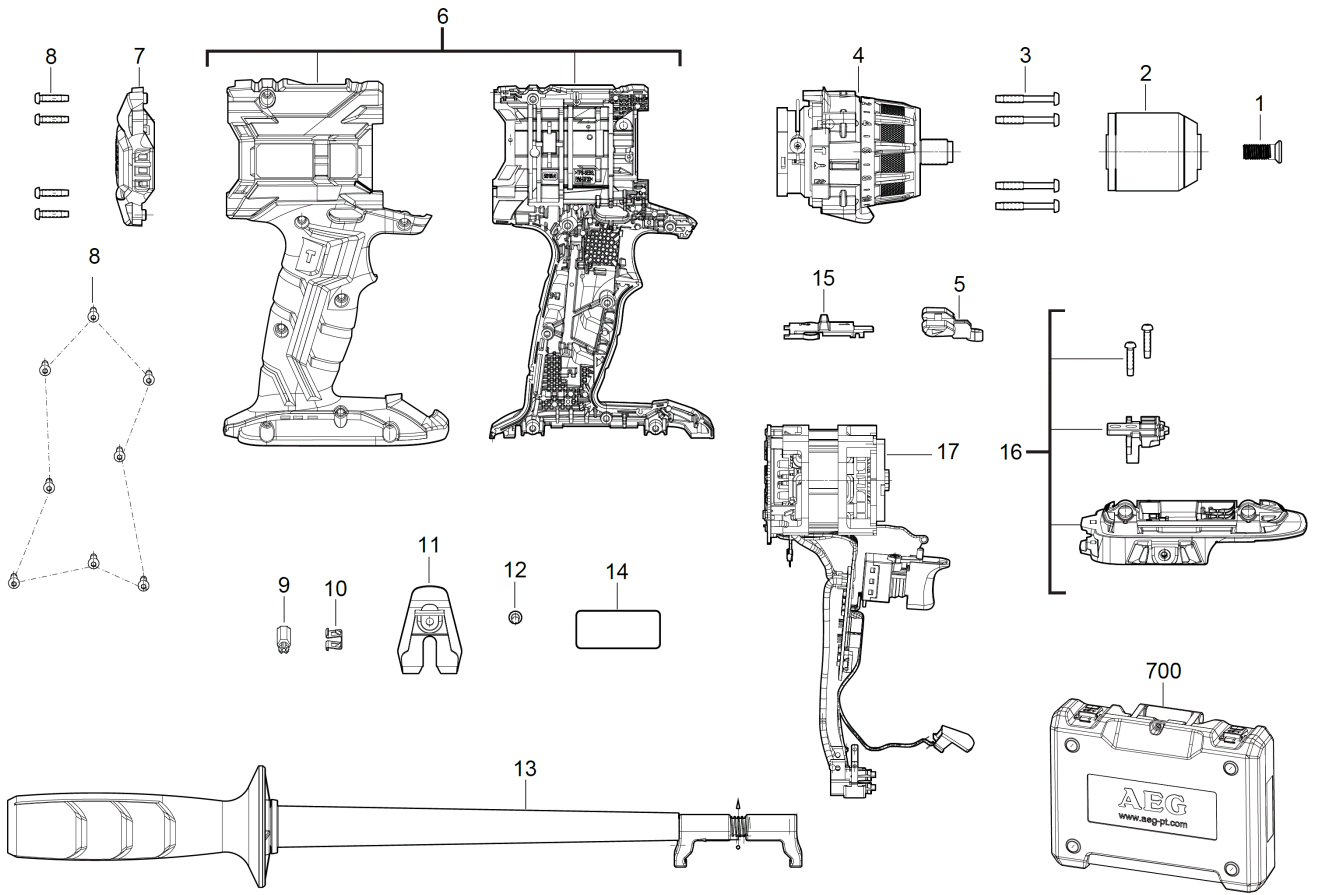

# BSB18BLLI-602C AKKU-SCHLAGBOHRER IN2

4935464100 - BSB18BLLI-602C - 4000469392

Position	Quantity	Description	Part number	EAN
0001 1	1	SCHRAUBE	4931466463	4058546276805
0002 2	1	BOHRFUTTER	4931466464	4058546276812
0003 3	4	SCHRAUBE	4931466465	4058546276829
0004 4	1	GETRIEBEKASTEN	4931466466	4058546276836
0005 5	1	SCHIEBER	4931466467	4058546276843
0006 6	1	GEHAEUSE	4931466468	4058546276850
0007 7	1	GEHAEUSE	4931466469	4058546276867
0008 8	12	SCHRAUBE	660031017	4002395825189
0009 9	1	AUFNAHME	670820045	4002395761937
0010 10	1	BIT-HALTER	Item discontinued(4931454113)	
0011 11	1	KLAMMER	4931466470	4058546276874
0012 12	1	SCHRAUBE	4931466471	4058546276881
0013 13	1	ZUSATZHANDGRIFF	4931466472	4058546276898
0014 14	1	LEISTUNGSSCHILD	4931466473	4058546276904
0015 15	1	SCHALTSCHIEBER	4931466474	4058546276911
0016 16	1	GEHAEUSE	4931466475	4058546276928
0017 17	1	MOTOREINHEIT	4931466476	4058546276935
0700 18	1	TRANSPORTKASTEN	4931466477	4058546276942