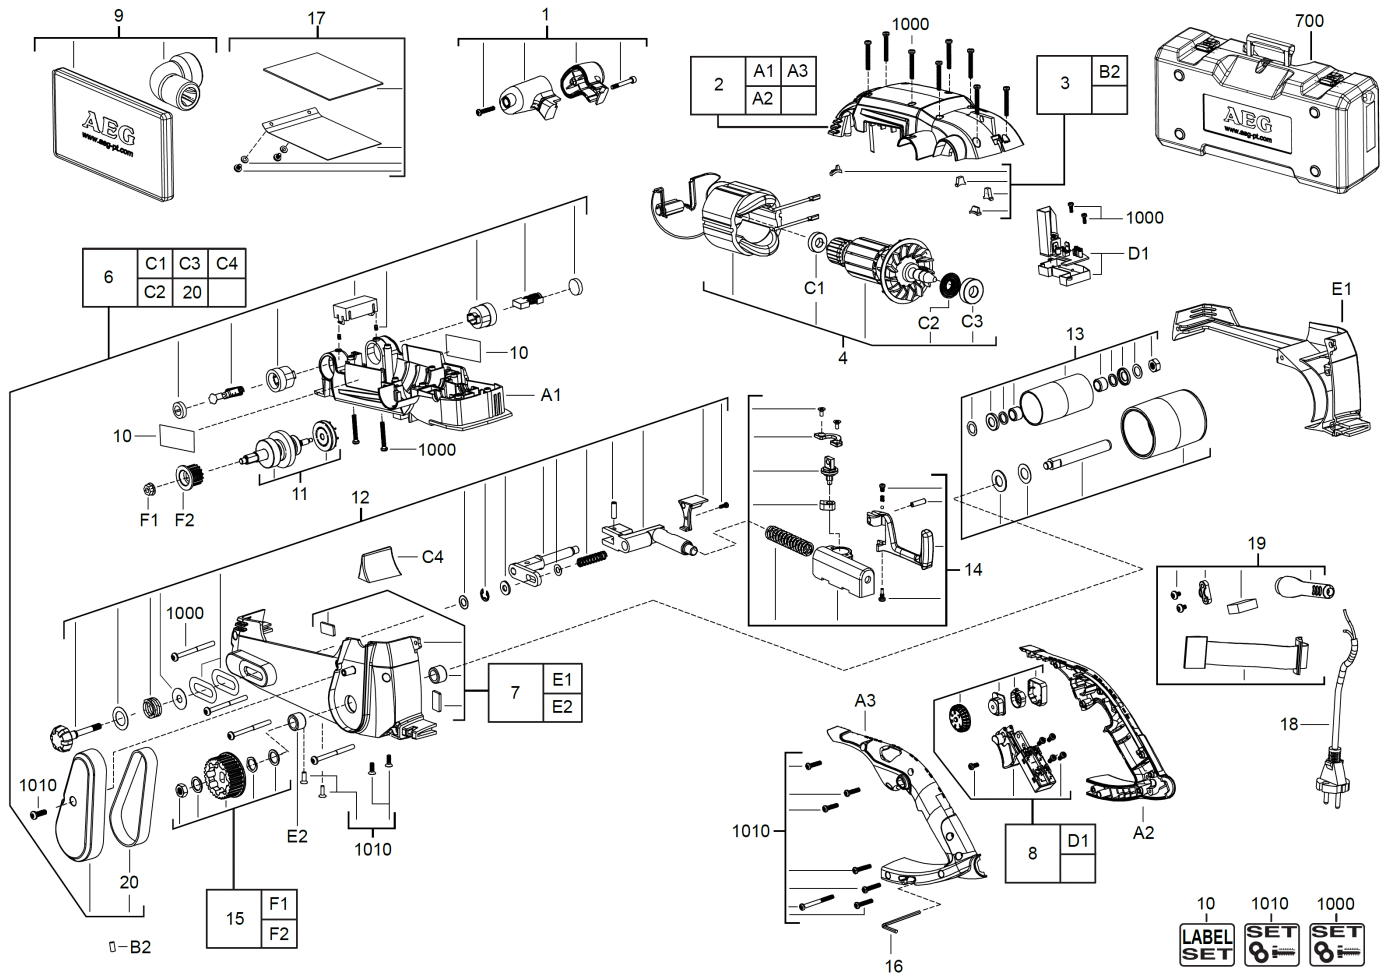

# HBS1000E BANDSCHLEIFER IN2

4935413205 - HBS1000E - 4000469626

Position	Quantity	Description	Part number	EAN
0001 1	1	HANDGRIFF	4931453905	4002395279364
0002 2	1	GEHAEUSE	4931466595	4058546278120
0003 3	1	REPARATURSATZ - Schrauben	200511001	4002395769599
0004 4	1	MOTOREINHEIT	001289001	4002395769759
0006 5	1	WARTUNGSSET	200278011	4002395809967
0007 6	1	GEHAEUSE	Item discontinued(4931466596)	
0008 7	1	SCHALTER	Item discontinued(200499004)	
0009 8	1	STAUBSACK	4931466597	4058546278144
0010 9	1	LEISTUNGSSCHILD	4931466598	4058546278151
0011 10	1	KEGELRAD	000964003	4002395769711
0012 11	1	SCHALTERDRUECKER	200502004	4002395810628
0013 12	1	LAGERROLLE	200504001	4002395769698
0014 13	1	UMSCHALTER	200506002	4002395810635
0015 14	1	LAGERROLLE	200505001	4002395769674
0016 15	1	INBUS-SCHLUESS.	Item discontinued(200500001)	
0017 16	1	BANDAUFLAGE	200508003	4002395810659
0018 17	1	ANSCHLUSSLEITUNG	200311005	4002395769643
0019 18	1	SCHLUESSELHALTER	Item discontinued(200498002)	
0020 19	1	RIEMEN	4931443317	4002395872961
0700 20	1	TRANSPORTKOFFER	Item discontinued(200120005)	
1000 21	1	SCHRAUBENSET	Item discontinued(200510002)	
1010 22	1	SCHRAUBENSET	Item discontinued(200509002)	