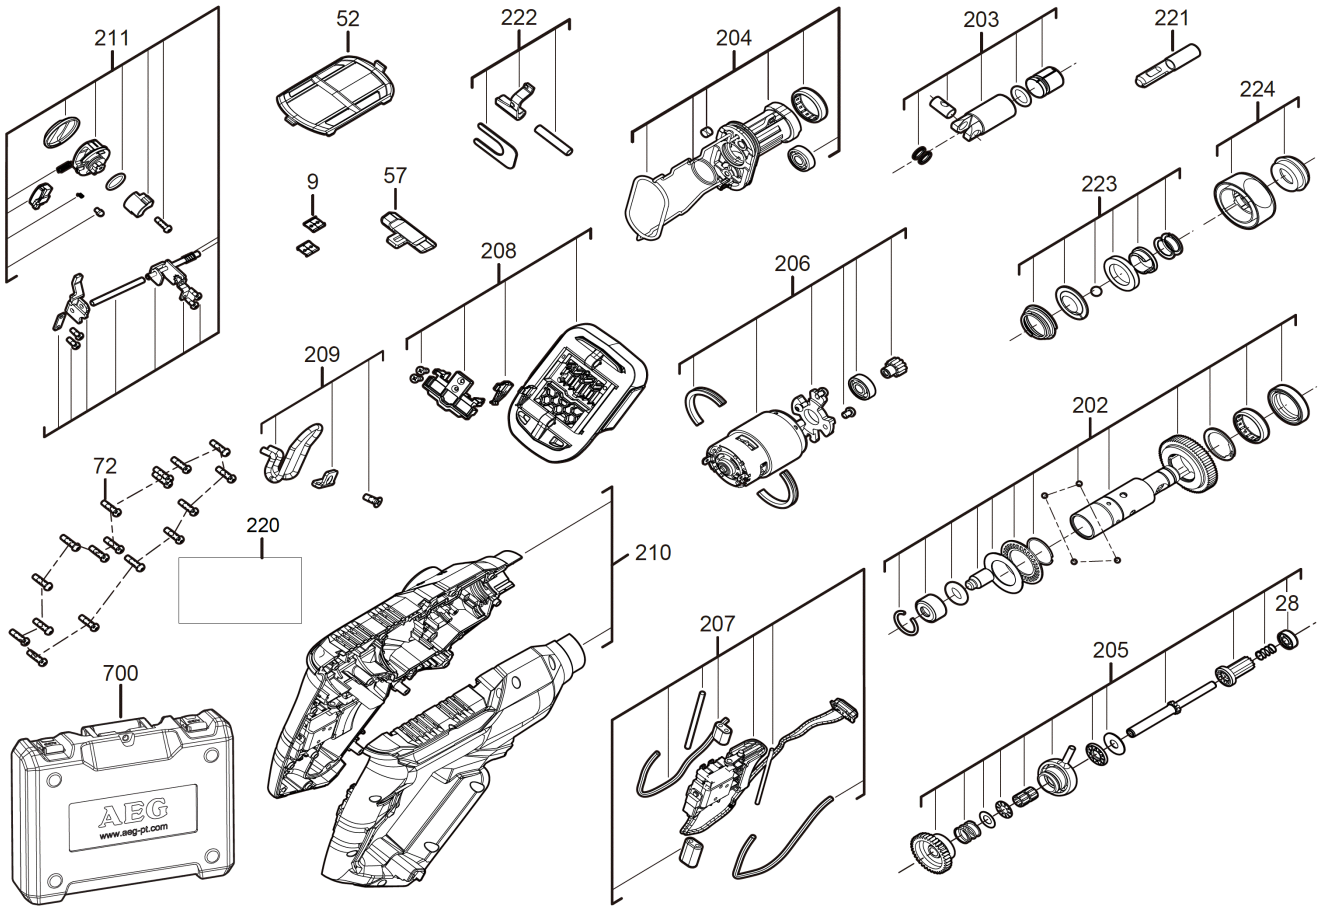

# BBH18C-0 AKKU-KOMBIHAMMER XXX

4935464984 - BBH18C-0 - 4000469651

Position	Quantity	Description	Part number	EAN
0009 1	2	VERBINDUNGS-STUECK	631542001	4002395822591
0028 2	1	KUGELLAGER	4931472085	4058546283025
0052 3	1	STAUBFILTER	4931472086	4058546283032
0057 4	1	SCHIEBER	4931472087	4058546283049
0072 5	17	SCHRAUBE	4931461905	4058546230050
0202 6	1	SPINDEL	4931472088	4058546283056
0203 7	1	ZYLINDER	4931472089	4058546283063
0204 8	1	GETRIEBEKASTEN	4931472090	4058546283070
0205 9	1	SPINDEL SATZ	4931472091	4058546283087
0206 10	1	MOTOR	4931472092	4058546283094
0207 11	1	ELEKTRONIK	4931472093	4058546283100
0208 12	1	KONTAKTEINSATZ	4931472094	4058546283117
0209 13	1	HAKEN	4931472095	4058546283124
0210 14	1	GEHAEUSE	4931472096	4058546283131
0211 15	1	UMSCHALTER	4931472097	4058546283148
0220 16	1	LEISTUNGSSCHILD	4931472098	4058546283155
0221 17	1	ADAPTER	4931472099	4058546283162
0222 18	1	UMSCHALTER	4931472100	4058546283179
0223 19	1	BOHRFUTTER	4931472101	4058546283186
0224 20	1	KAPPE	4931472102	4058546283193
0700 21	1	TRANSPORTKASTEN	4931472103	4058546283209