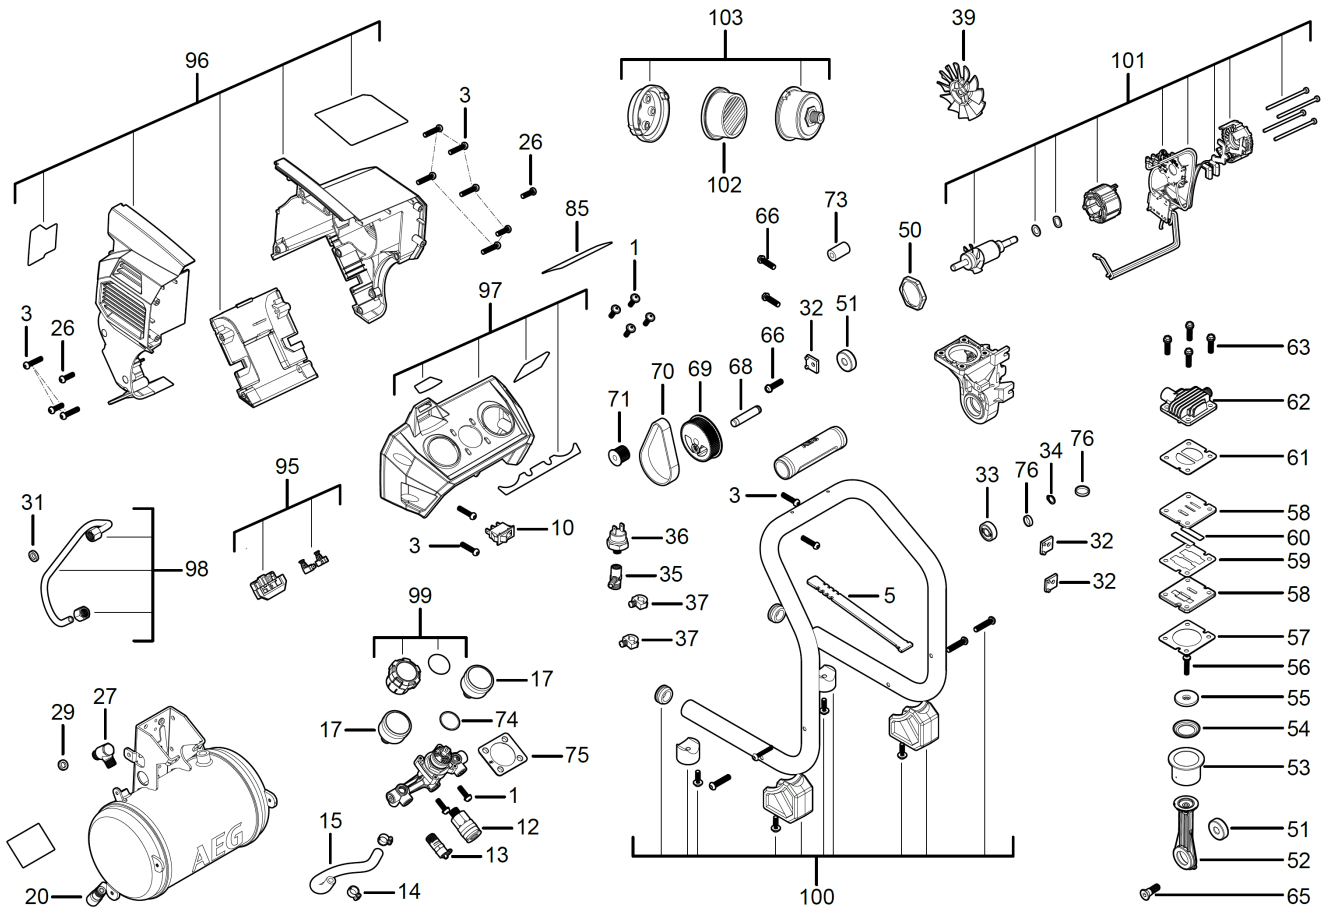

# BK18-38BL-0 Kompressor

4935471201 - BK18-38BL-0 - 4000469837

Position	Quantity	Description	Part number	EAN
0001 1	6	SCHRAUBE	4931472383	4058546326852
0003 2	11	SCHRAUBE	4931466391	4058546276089
0005 3	1	HALTER	4931472384	4058546326869
0010 4	1	EIN-AUS-SCHALTER	4931472385	4058546326876
0012 5	1	ANSCHLUSS	4931472386	4058546326883
0013 6	1	SICHERH.VENTIL	4931472387	4058546326890
0014 7	2	KLAMMER	4931472388	4058546326906
0015 8	1	SCHLAUCH	4931472389	4058546326913
0017 9	2	DRUCKSENSOR	4931472390	4058546326920
0020 10	1	VENTIL	4931472391	4058546326937
0026 11	4	SCHRAUBE	4931453972	4002395282593
0027 12	1	ABSPERRVENTIL	4931472392	4058546326944
0029 13	1	DICHTUNG	4931472393	4058546326951
0031 14	1	DICHTUNG	4931472394	4058546326968
0032 15	3	GUMMIFUSS	4931472395	4058546326975
0033 16	1	KUGELLAGER	4931472396	4058546326982
0034 17	1	SAEGERING	4931472397	4058546326999
0035 18	1	KUPPLUNGSSATZ	4931472398	4058546327002
0036 19	1	SCHALTER	4931472399	4058546327019
0037 20	2	KABELSCHELLE	4931472400	4058546327026
0039 21	1	LUEFTER	4931472401	4058546327033
0050 22	1	ISOLIERUNG	4931472402	4058546327040
0051 23	2	KUGELLAGER	4931472403	4058546327057
0052 24	1	PLEUEL	4931472404	4058546327064
0053 25	1	ZYLINDER	4931472405	4058546327071
0054 26	1	KOLBENRING	4931472406	4058546327088
0055 27	1	KOLBENTELLER	4931472407	4058546327095
0056 28	1	SCHRAUBE	4931466392	4058546276096
0057 29	1	DICHTUNG	4931472408	4058546327101
0058 30	2	DRUCKPLATTE	4931472409	4058546327118
0059 31	1	DICHTUNG	4931472410	4058546327125
0060 32	2	VENTIL	4931472411	4058546327132
0061 33	1	DICHTUNG	4931472412	4058546327149
0062 34	1	ABDECKUNG	4931472413	4058546327156
0063 35	4	SCHRAUBE	4931472414	4058546327163
0065 36	1	SCHRAUBE	4931472415	4058546327170
0066 37	3	SCHRAUBE	4931436348	4002395249473
0068 38	1	WELLE	4931472416	4058546327187
0069 39	1	SCHWUNGRAD	4931472417	4058546327194
0070 40	1	ZAHNRIEMEN	4931472418	4058546327200
0071 41	1	RIEMENSCHLEIBE	4931472419	4058546327217
0073 42	1	MAGNET	4931472420	4058546327224
0074 43	1	O-RING	4931472421	4058546327231
0075 44	1	PLATTE	4931472422	4058546327248
0076 45	2	KABELSCHELLE	4931472423	4058546327255
0085 46	1	LEISTUNGSSCHILD	4931472424	4058546327262
0095 47	2	KLEMMLEISTE	4931472425	4058546327279
0096 48	1	KONTAKTEINSATZ	4931472426	4058546327286
0097 49	1	GEHAEUSE	4931472427	4058546327293
0098 50	1	SCHLAUCH	4931472428	4058546327309