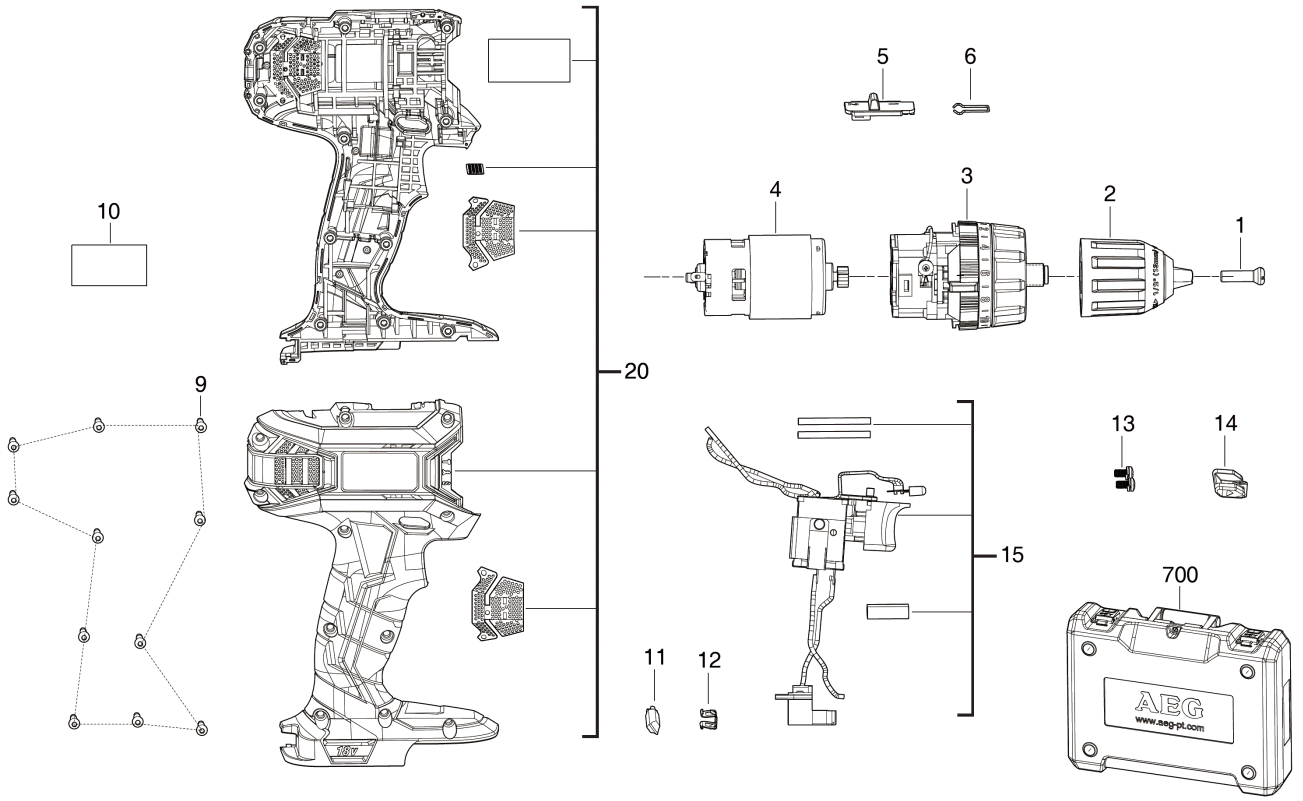

# BSB18G3LI-202X AKKU-SCHLAGBOHRER ME2

4935471059 - BSB18G3LI-202X - 4000469913

Position	Quantity	Description	Part number	EAN
0001 1	1	SCHRAUBE	Item discontinued(4931453063)	
0002 2	1	BOHRFUTTER	4931466297	4058546275143
0003 3	1	GETRIEBEKASTEN	4931466306	4058546275235
0004 4	1	MOTOR	4931466299	4058546275167
0005 5	1	UMSCHALTHEBEL	4931465180	4058546232801
0006 6	1	FEDER	4931466300	4058546275174
0009 7	11	SCHRAUBE	660031029	4002395855773
0010 8	1	LEISTUNGSSCHILD	4931466688	4058546279059
0011 9	1	AUFNAHME	670820045	4002395761937
0012 10	1	BIT-HALTER	4931466302	4058546275198
0013 11	2	SCHRAUBE	4931465183	4058546232832
0014 12	1	UMSCHALTER	4931465184	4058546232849
0015 13	1	SCHALTER M.ELEKTRO.	4931466303	4058546275204
0020 14	1	GEHAEUSE	4931466308	4058546275259
0700 15	1	TRANSPORTKOFFER	4931466305	4058546275228