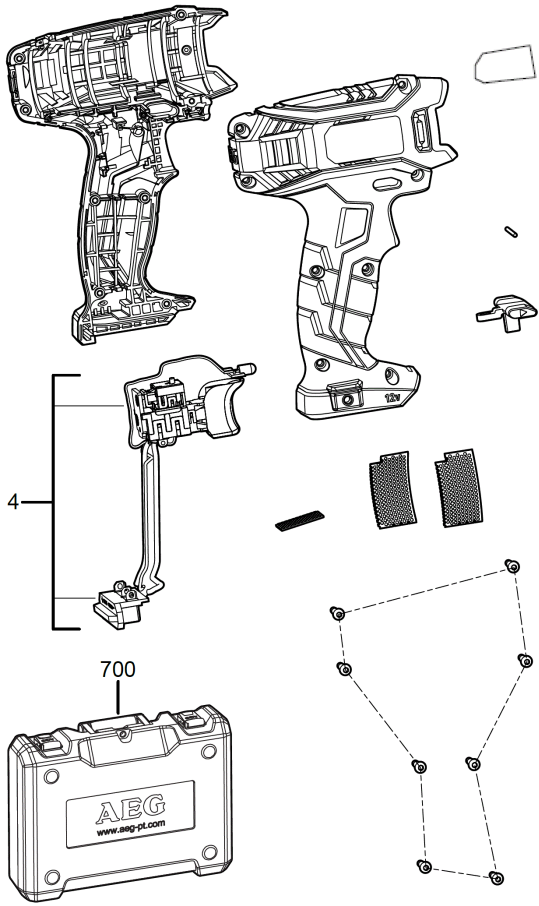

BSS12G3LI-202C AKKU- SCHLAGSCHRAUBER IN2

4935471061 - BSS12G3LI-202C - 4000469985

AEG

12v

2.0 Ah
PRO LiTHIUM ION 12V

Position	Quantity	Description	Part number	EAN
0001 1	1	MOTOREINHEIT	4931466874	4058546280918
0002 2	1	GETRIEBEBAUSATZ	Item discontinued(4931466875)	
0003 3	1	GETRIEBEKASTEN	4931466876	4058546280932
0004 4	1	SCHALTER M.ELEKTRO.	4931466877	4058546280949
0008 5	1	STIFT	4931466878	4058546280956
0700 6	1	TRANSPORTKOFFER	4931466879	4058546280963