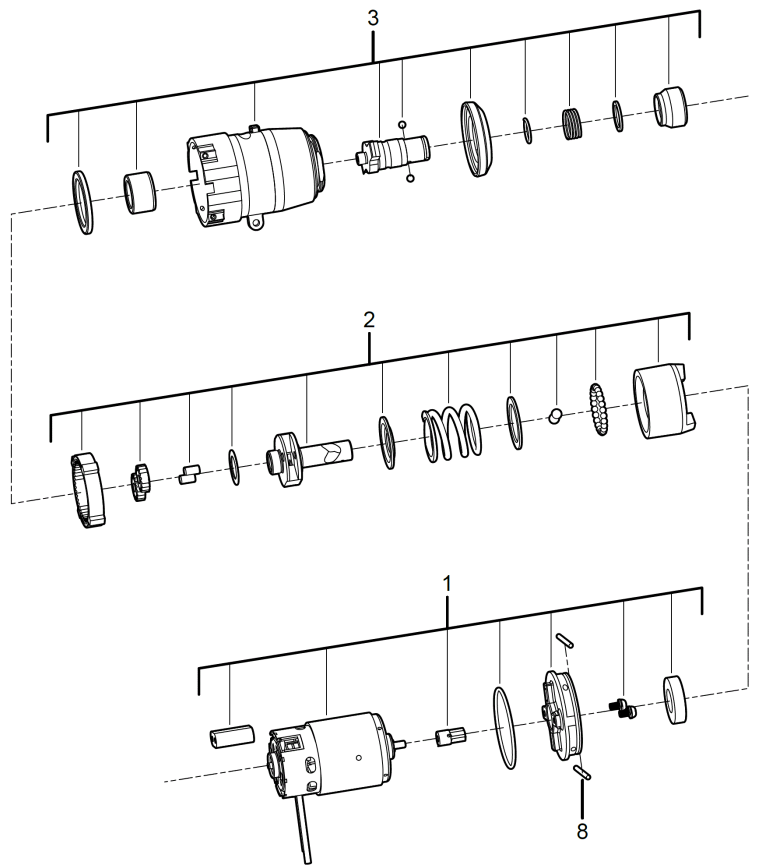

BSS12G3LI-202C AKKU- SCHLAGSCHRAUBER IN2

4935471061 - BSS12G3LI-202C - 4000469985

AEG

12v

2.0 Ah
PRO LiTHIUM ION 12V

Position	Quantity	Description	Part number	EAN
0001 1	1	MOTOREINHEIT	4931466874	4058546280918
0002 2	1	GETRIEBEBAUSATZ	Item discontinued(4931466875)	
0003 3	1	GETRIEBEKASTEN	4931466876	4058546280932
0004 4	1	SCHALTER M.ELEKTRO.	4931466877	4058546280949
0008 5	1	STIFT	4931466878	4058546280956
0700 6	1	TRANSPORTKOFFER	4931466879	4058546280963