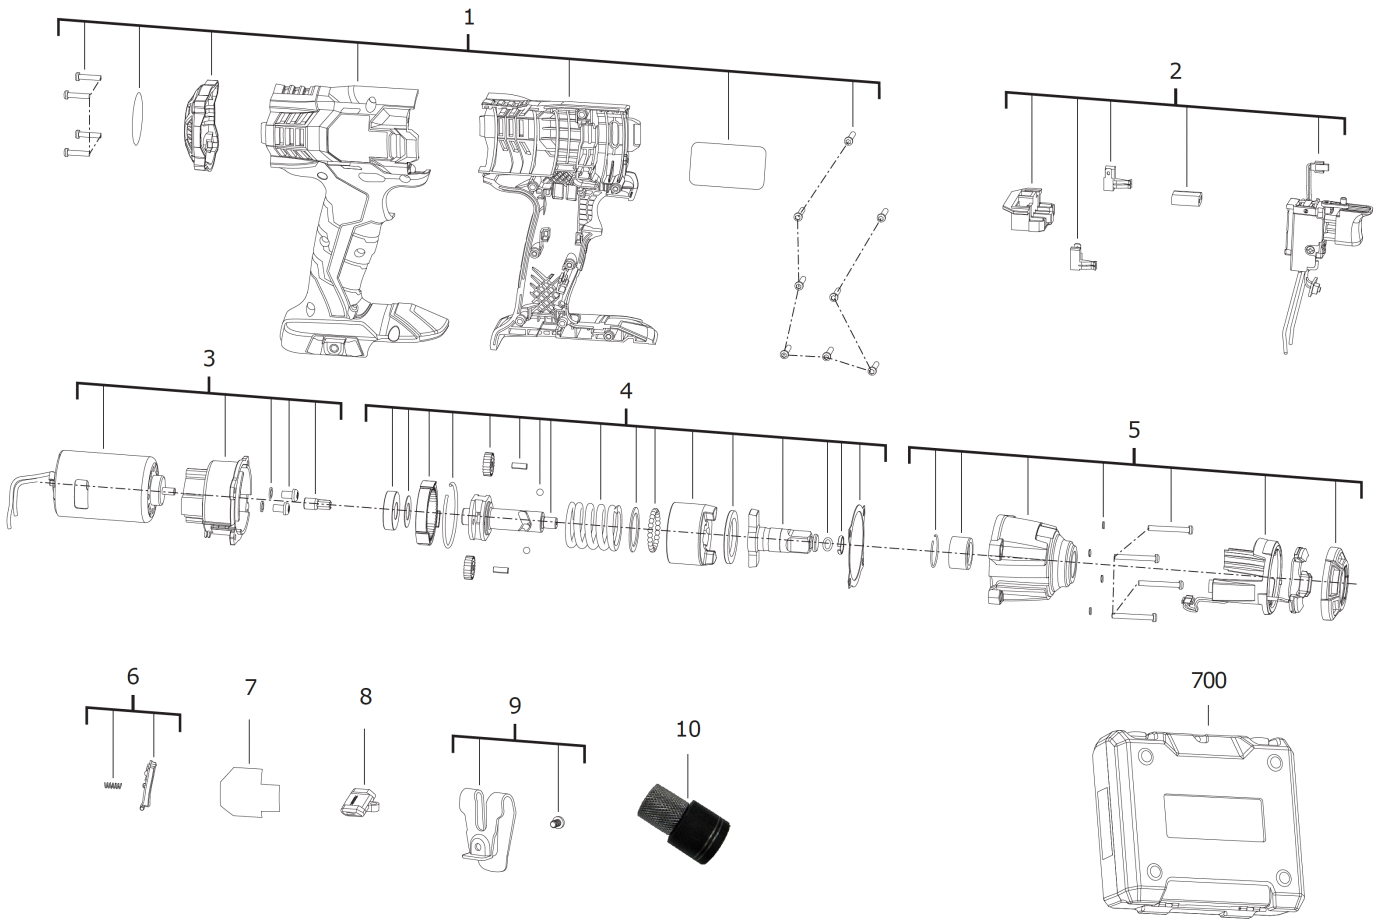

# BSS18C12Z-0 AKKU-SCHLAGSCHRAUBER XXX

4935446449 - BSS18C12Z-0 - 4000474048

Position	Quantity	Description	Part number	EAN
0001 1	1	GEHAEUSE	4931436196	4002395881727
0002 2	1	SCHALTER M.ELEKTRO.	4931466629	4058546278465
0003 3	1	MOTOREINHEIT	4931466630	4058546278472
0004 4	1	GETRIEBE-SET	4931436199	4002395881758
0005 5	1	ELEKTRONIK-PLATINE	4931436200	4002395881765
0006 6	1	UMSCHALTER	4931436201	4002395881772
0007 7	1	LEISTUNGSSCHILD	4931472724	4058546330262
0008 8	1	SCHALTERDRUECKER	4931436203	4002395881796
0009 9	1	KLAMMER	4931436204	4002395879007
0010 10	1	ANTRIEB	4931443039	4002395254903
0700 11	1	TRANSPORTKOFFER	Item discontinued(4931436205)	