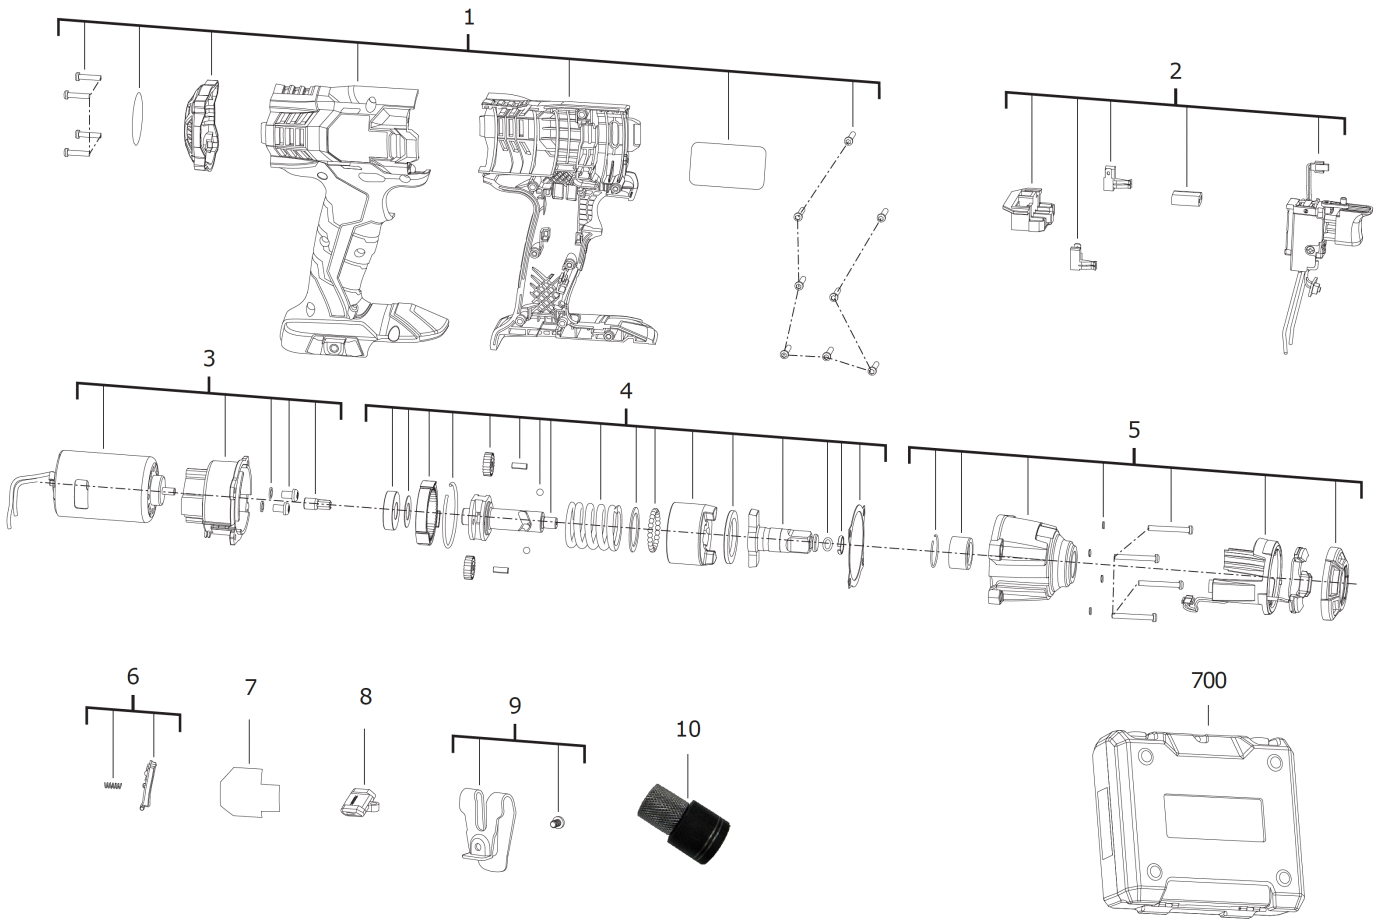

BSS18C12ZLI-201C AK.SCHLAGSCHRAUBER IN2

4935464757 - BSS18C12ZLI-201C - 4000474048

Position	Quantity	Description	Part number	EAN
0001 1	1	GEHAEUSE	4931436196	4002395881727
0002 2	1	SCHALTER M.ELEKTRO.	4931466629	4058546278465
0003 3	1	MOTOREINHEIT	4931466630	4058546278472
0004 4	1	GETRIEBE-SET	4931436199	4002395881758
0005 5	1	ELEKTRONIK-PLATINE	4931436200	4002395881765
0006 6	1	UMSCHALTER	4931436201	4002395881772
0007 7	1	LEISTUNGSSCHILD	4931472724	4058546330262
0008 8	1	SCHALTERDRUECKER	4931436203	4002395881796
0009 9	1	KLAMMER	4931436204	4002395879007
0010 10	1	ANTRIEB	4931443039	4002395254903
0700 11	1	TRANSPORTKOFFER	Item discontinued(4931436205)	