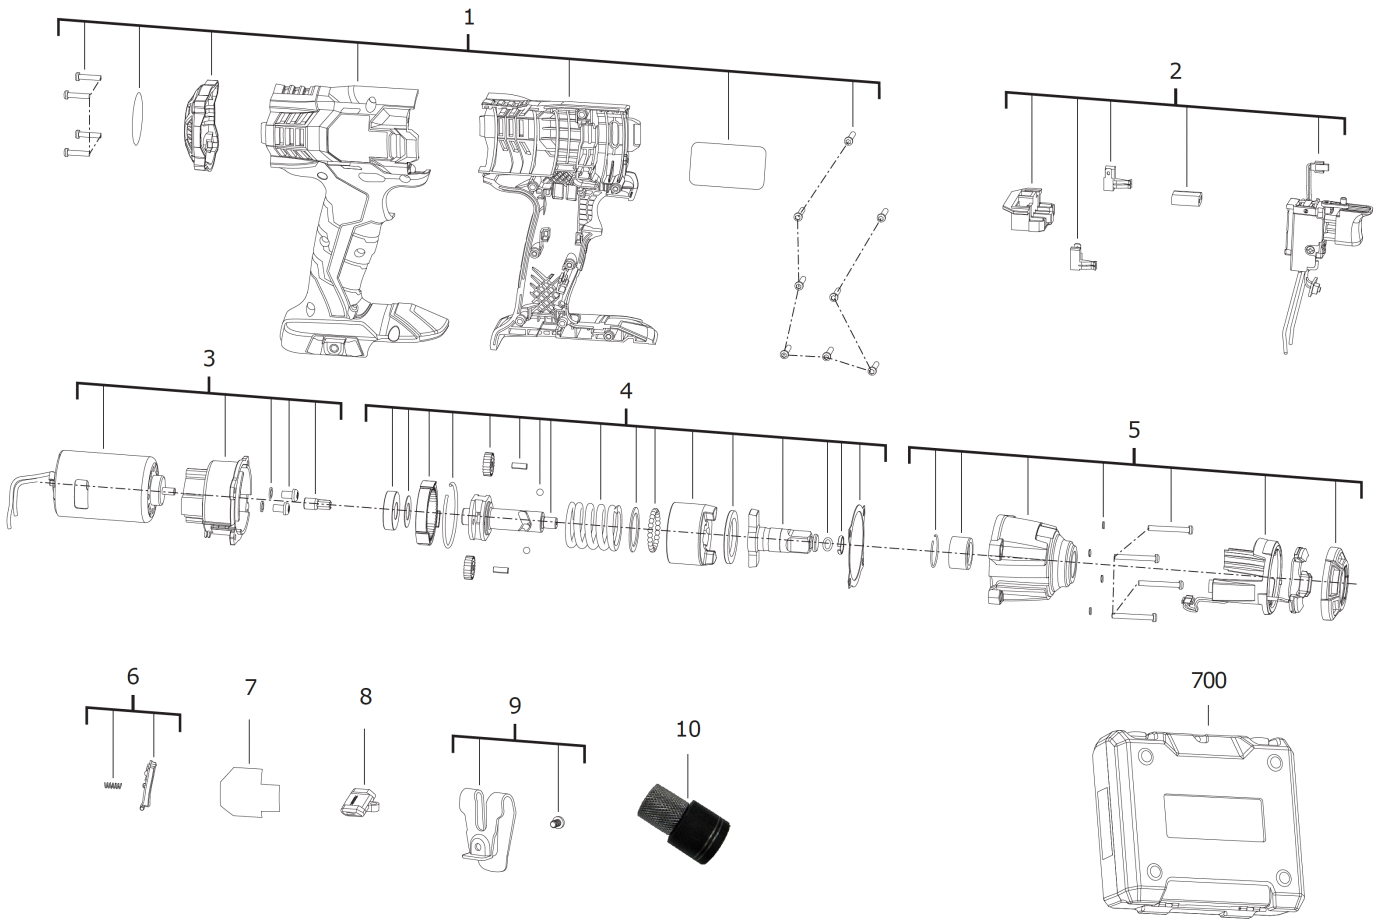

BSS18C12ZLI-402C AKKU-SCHLAGSCHR. IN2

4935446456 - BSS18C12ZLI-402C - 4000474048

Position	Quantity	Description	Part number	EAN
0001 1	1	GEHAEUSE	4931436196	4002395881727
0002 2	1	SCHALTER M.ELEKTRO.	4931466629	4058546278465
0003 3	1	MOTOREINHEIT	4931466630	4058546278472
0004 4	1	GETRIEBE-SET	4931436199	4002395881758
0005 5	1	ELEKTRONIK-PLATINE	4931436200	4002395881765
0006 6	1	UMSCHALTER	4931436201	4002395881772
0007 7	1	LEISTUNGSSCHILD	4931472724	4058546330262
0008 8	1	SCHALTERDRUECKER	4931436203	4002395881796
0009 9	1	KLAMMER	4931436204	4002395879007
0010 10	1	ANTRIEB	4931443039	4002395254903
0700 11	1	TRANSPORTKOFFER	Item discontinued(4931436205)	