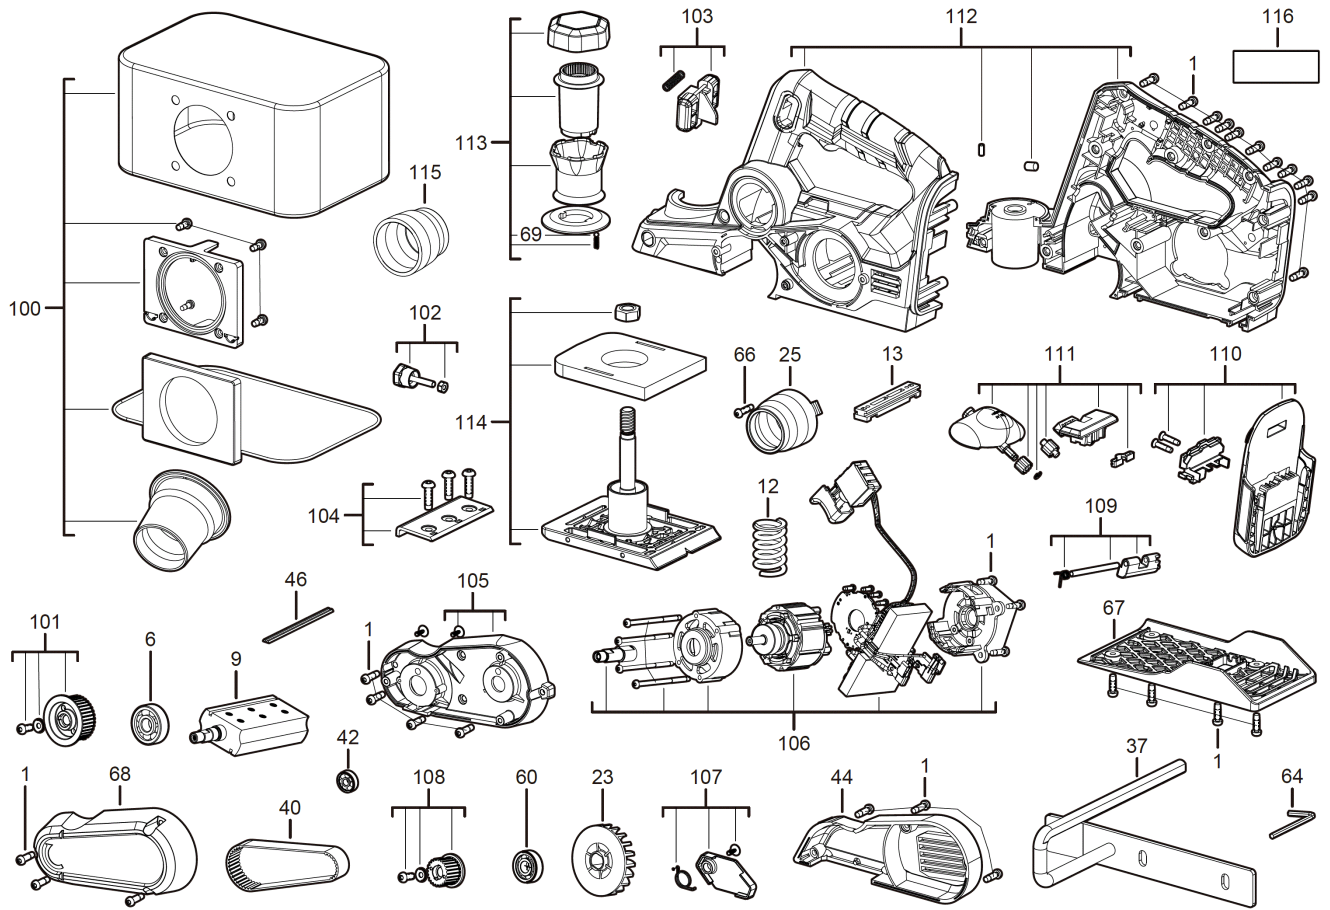

BHO18BL-0 AKKU-HOBEL XXX

4935464988 - BHO18BL-0 - 4000474318

Position	Quantity	Description	Part number	EAN
0001 1	28	SCHRAUBE	660024015	4002395819188
0006 2	1	KUGELLAGER	4931472134	4058546283513
0009 3	1	MESSER	4931472135	4058546283520
0012 4	1	FEDER	4931472136	4058546283537
0013 5	2	EINSTELLSEGMENT	4931472137	4058546283544
0023 6	1	LUEFTER	4931472138	4058546283551
0025 7	2	ABSAUGSTUTZEN	4931472139	4058546283568
0037 8	1	FUEHRUNG	4931472140	4058546283575
0040 9	1	RIEMEN	4931472141	4058546283582
0042 10	1	KUGELLAGER	681286001	4002395824014
0044 11	1	GEHAEUSE	4931472142	4058546283599
0046 12	2	MESSER	4931473068	4058546333706
0060 13	1	KUGELLAGER	4931465134	4058546232344
0064 14	1	SCHLUESSEL	4931453029	4002395169344
0066 15	2	SCHRAUBE	660031029	4002395855773
0067 16	1	BODENPLATTE	4931472143	4058546283605
0068 17	1	ABDECKUNG	4931472144	4058546283612
0069 18	1	KUGEL	4931465813	4058546239138
0100 19	1	STAUBSACK	4931472145	4058546283629
0101 20	1	ANTRIEBSROLLE	4931472146	4058546283636
0102 21	1	KNOPF	4931472147	4058546283643
0103 22	1	ARRETIERUNG	4931472148	4058546283650
0104 23	2	WINKELSPANNBACKE	4931472149	4058546283667
0105 24	1	LAGERSCHILD	4931472150	4058546283674
0106 25	1	ELEKTRONIK / SWITCH	4931472151	4058546283681
0107 26	1	MESSERSCHUTZ	4931472152	4058546283698
0108 27	1	ANTRIEBSROLLE	4931472153	4058546283704
0109 28	1	FUSS	4931472154	4058546283711
0110 29	1	ANSCHLUSSKLEMME	4931472155	4058546283728
0111 30	1	STAUBFUEHRUNG	4931472156	4058546283735
0112 31	1	GEHAEUSE	4931472157	4058546283742
0113 32	1	SCHRAUBTIEF.VORSATZ	4931472158	4058546283759
0114 33	1	GLEITSOHLE	4931472159	4058546283766
0115 34	1	ADAPTER	4931472160	4058546283773
0116 35	1	LEISTUNGSSCHILD	4931472161	4058546283780