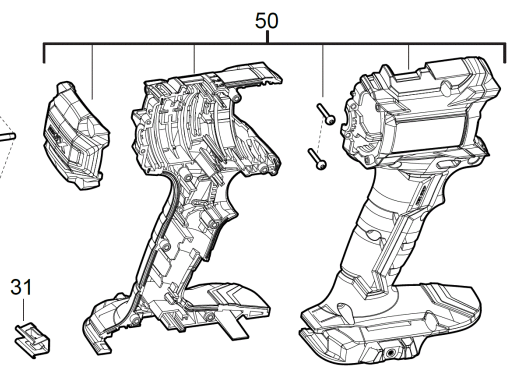

BSS18OP-0 Schlagschrauber XXX

4935451631 - BSS18OP-0 - 4000474410

Position	Quantity	Description	Part number	EAN
0001 1	1	HAKEN	4931454128	4002395284214
0002 2	1	SCHRAUBE	4931454115	4002395290482
0008 3	1	LAMPE	4931454182	4002395284368
0009 4	4	SCHRAUBE	4931454183	4002395284375
0031 5	1	BIT-HALTER	Item discontinued(4931454113)	
0038 6	1	LEISTUNGSSCHILD	4931472382	4058546326845
0039 7	11	SCHRAUBE	660031029	4002395855773
0050 8	1	GEHAEUSE	Item discontinued(4931454185)	
0051 9	1	UMSCHALTHEBEL	Item discontinued(4931454186)	
0053 10	1	DRUECKER	Item discontinued(4931454187)	
0054 11	1	GETRIEBE-SET	4931454188	4002395285020
0055 12	1	ANKER F.ELEKTROMOTOR	4931454189	4002395285037
0056 13	1	SCHALTELEKTRONIK	4931454190	4002395285044
0057 14	1	SCHALTERDRUECKER	4931454191	4002395285051