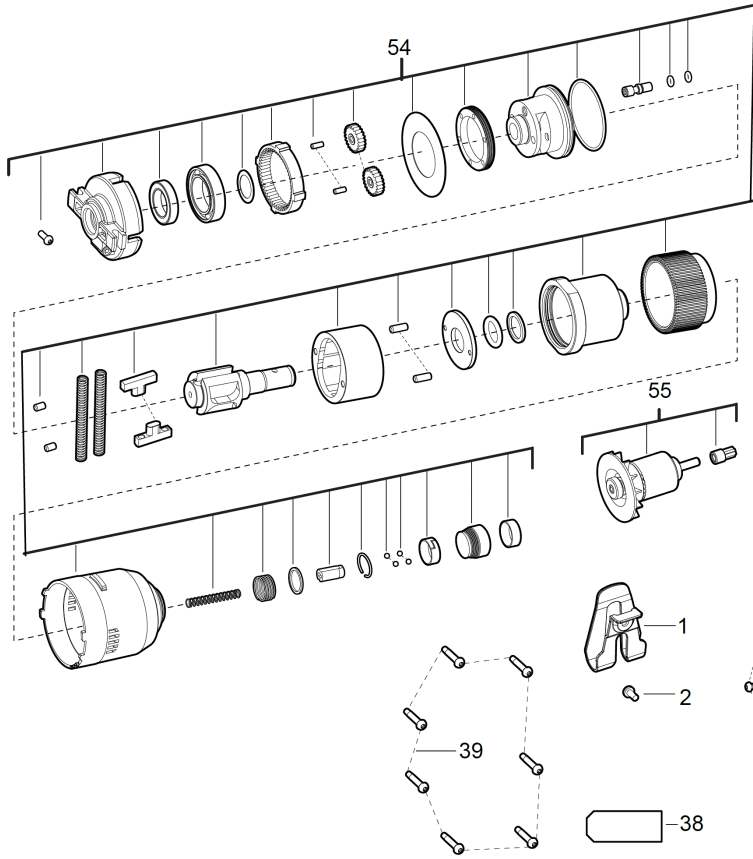

BSS18OP-0 Schlagschrauber XXX

4935451631 - BSS18OP-0 - 4000474410

Position	Quantity	Description	Part number	EAN
0001 1	1	HAKEN	4931454128	4002395284214
0002 2	1	SCHRAUBE	4931454115	4002395290482
0008 3	1	LAMPE	4931454182	4002395284368
0009 4	4	SCHRAUBE	4931454183	4002395284375
0031 5	1	BIT-HALTER	Item discontinued(4931454113)	
0038 6	1	LEISTUNGSSCHILD	4931472382	4058546326845
0039 7	11	SCHRAUBE	660031029	4002395855773
0050 8	1	GEHAEUSE	Item discontinued(4931454185)	
0051 9	1	UMSCHALTHEBEL	Item discontinued(4931454186)	
0053 10	1	DRUECKER	Item discontinued(4931454187)	
0054 11	1	GETRIEBE-SET	4931454188	4002395285020
0055 12	1	ANKER F.ELEKTROMOTOR	4931454189	4002395285037
0056 13	1	SCHALTELEKTRONIK	4931454190	4002395285044
0057 14	1	SCHALTERDRUECKER	4931454191	4002395285051