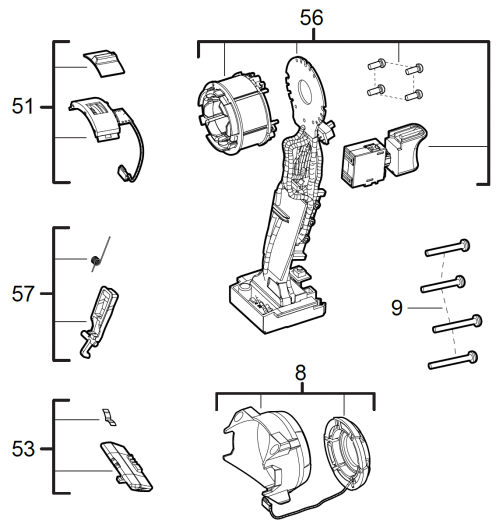

BSS18OP-0 Schlagschrauber XXX

4935451631 - BSS18OP-0 - 4000474410

Position	Quantity	Description	Part number	EAN
0001 1	1	HAKEN	4931454128	4002395284214
0002 2	1	SCHRAUBE	4931454115	4002395290482
0008 3	1	LAMPE	4931454182	4002395284368
0009 4	4	SCHRAUBE	4931454183	4002395284375
0031 5	1	BIT-HALTER	Item discontinued(4931454113)	
0038 6	1	LEISTUNGSSCHILD	4931472382	4058546326845
0039 7	11	SCHRAUBE	660031029	4002395855773
0050 8	1	GEHAEUSE	Item discontinued(4931454185)	
0051 9	1	UMSCHALTHEBEL	Item discontinued(4931454186)	
0053 10	1	DRUECKER	Item discontinued(4931454187)	
0054 11	1	GETRIEBE-SET	4931454188	4002395285020
0055 12	1	ANKER F.ELEKTROMOTOR	4931454189	4002395285037
0056 13	1	SCHALTELEKTRONIK	4931454190	4002395285044
0057 14	1	SCHALTERDRUECKER	4931454191	4002395285051