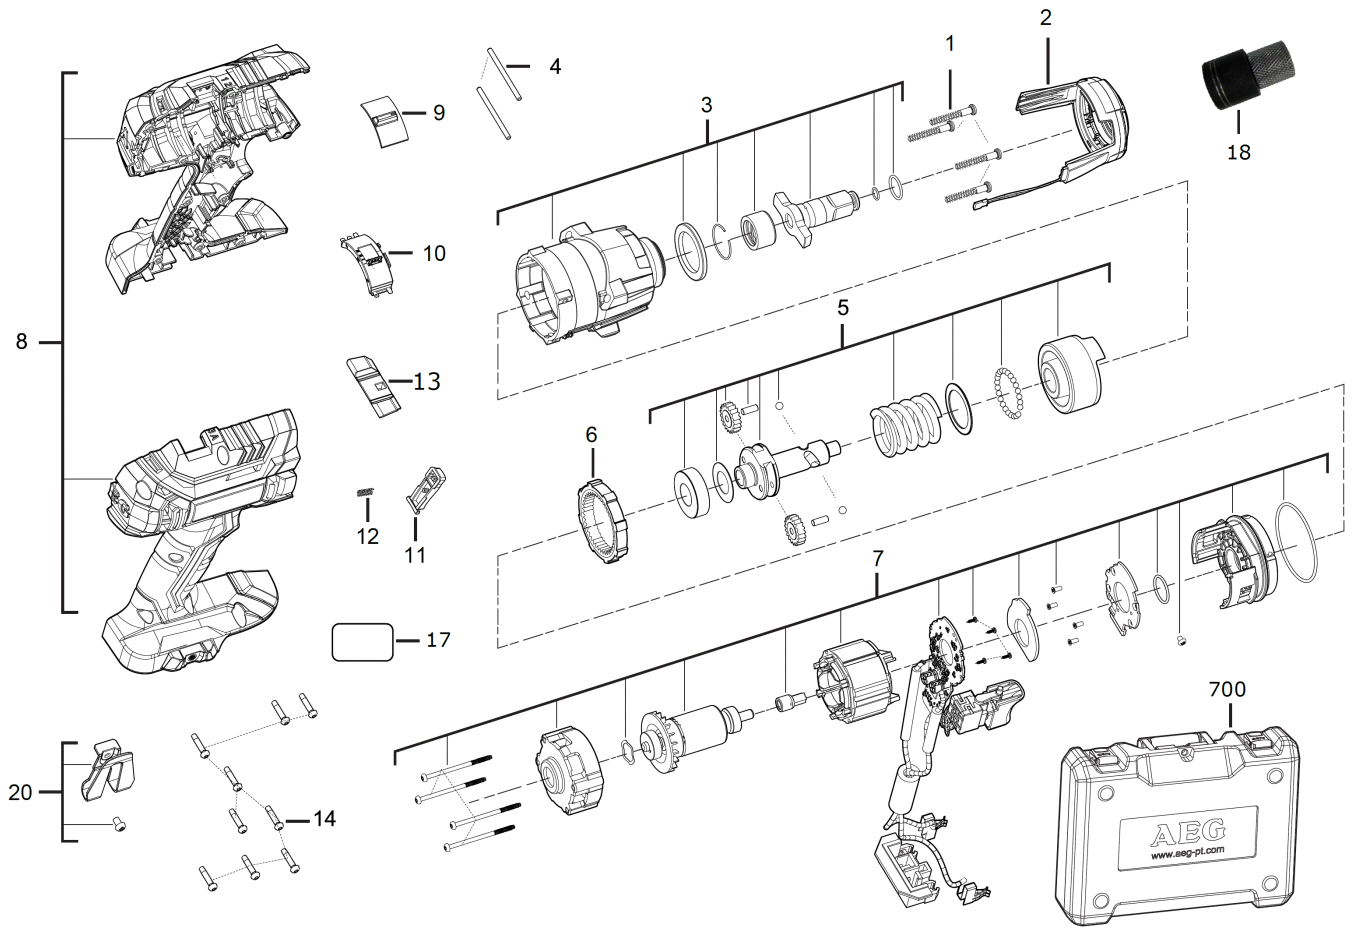

# BSS18C12ZBL-0 AK.-SCHLAGSCHRAUBER XXX

4935459426 - BSS18C12ZBL-0 - 4000474418

Position	Quantity	Description	Part number	EAN
0001 1	4	SCHRAUBE	4931461094	4058546032661
0002 2	1	ARBEITSLEUCHTE	4931461093	4058546032654
0003 3	1	SCHLAGBOLZEN	4931461095	4058546032678
0004 4	2	STIFT	4931461099	4058546032715
0005 5	1	GETRIEBEBAUSATZ	4931461096	4058546032685
0006 6	1	GETRIEBERAD	4931461097	4058546032692
0007 7	1	MOTOREINHEIT	4931472583	4058546328856
0008 8	1	GEHAEUSE	4931461104	4058546032760
0009 9	1	KNOPF	4931461100	4058546032722
0010 10	1	SCHALTERABDECKUNG	4931461101	4058546032739
0011 11	1	DRUECKER	4931461103	4058546032753
0012 12	1	FEDER	4931454383	4058546008116
0013 13	1	DRUECKER	4931461102	4058546032746
0014 14	9	SCHRAUBE	660031029	4002395855773
0017 15	1	LEISTUNGSSCHILD	Item discontinued(4931472584)	
0018 16	1	ANTRIEB	4931443039	4002395254903
0020 17	1	KLAMMER	4931436204	4002395879007
0700 18	1	TRANSPORTKOFFER	Item discontinued(4931461251)	