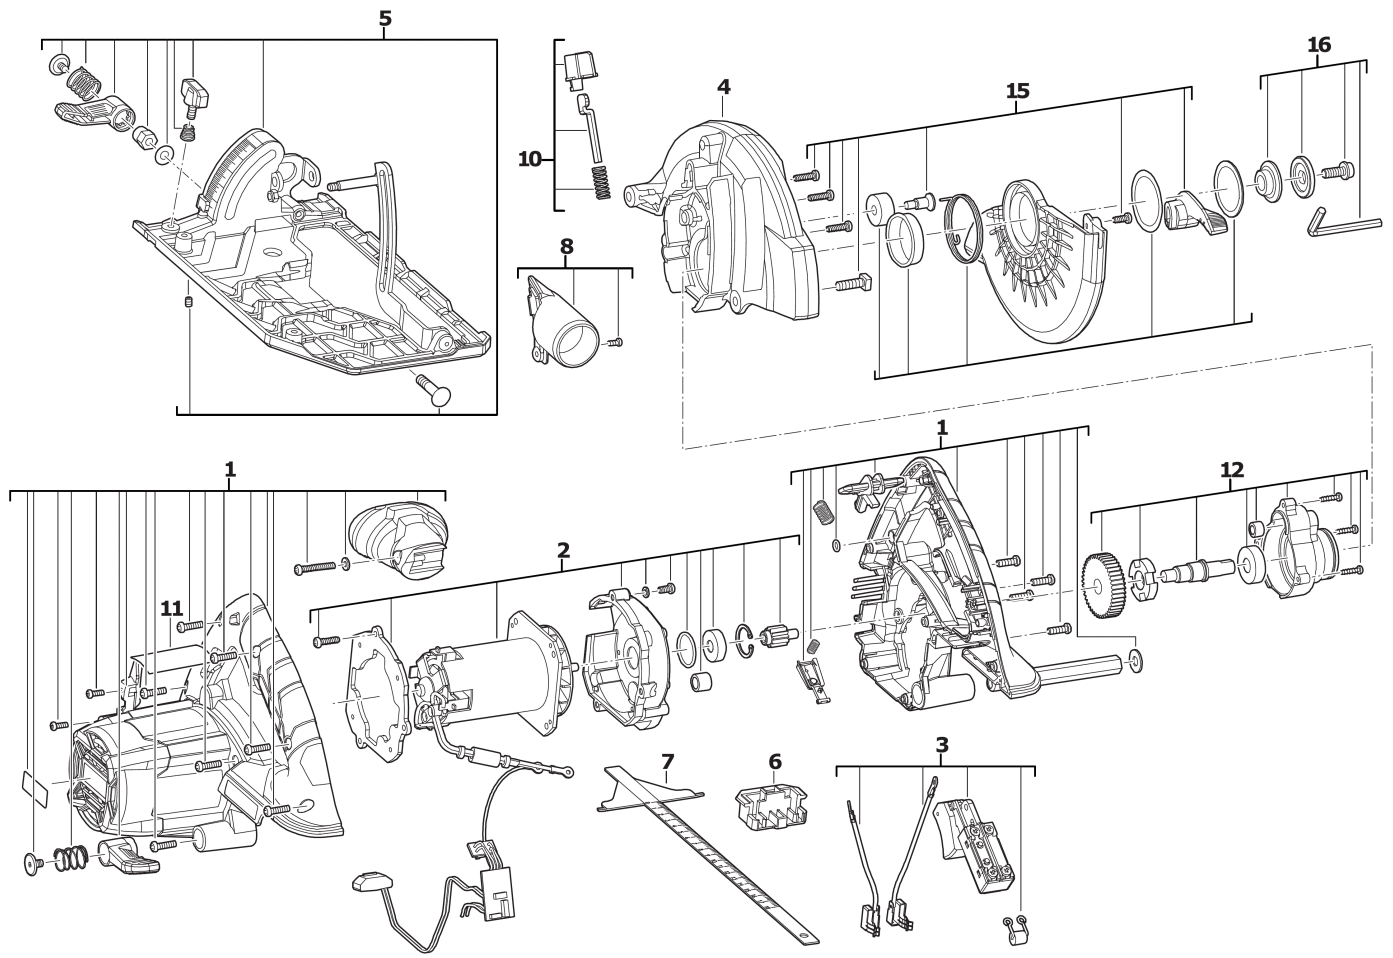

# BKS18-0 AKKU-KREISSAEGE XXX

4935431375 - BKS18-0 - 4000474511

Position	Quantity	Description	Part number	EAN
0001 1	1	HANDGRIFF KOMPL.	Item discontinued(4931435042)	
0002 2	1	MOTOREINHEIT	Item discontinued(4931473282)	
0003 3	1	SCHALTER	4931473283	4058546335854
0004 4	1	SCHUTZ	Item discontinued(4931441155)	
0005 5	1	GRUNDPLATTE	Item discontinued(4931435046)	
0006 6	1	PLATTE	Item discontinued(4931440001)	
0007 7	1	FUEHRUNG	4931448375	4002395250783
0008 8	1	STAUBABSAUGVORRTG	4931435047	4002395860388
0010 9	1	SPINDELARRETIERUNG	Item discontinued(4931435048)	
0011 10	1	LEISTUNGSSCHILD	4931473284	4058546335861
0012 11	1	GETRIEBEKASTEN	4931435050	4002395855339
0015 12	1	SCHRAUBENSET	Item discontinued(4931441158)	
0016 13	1	KLEMMBUEGEL	Item discontinued(4931441159)	