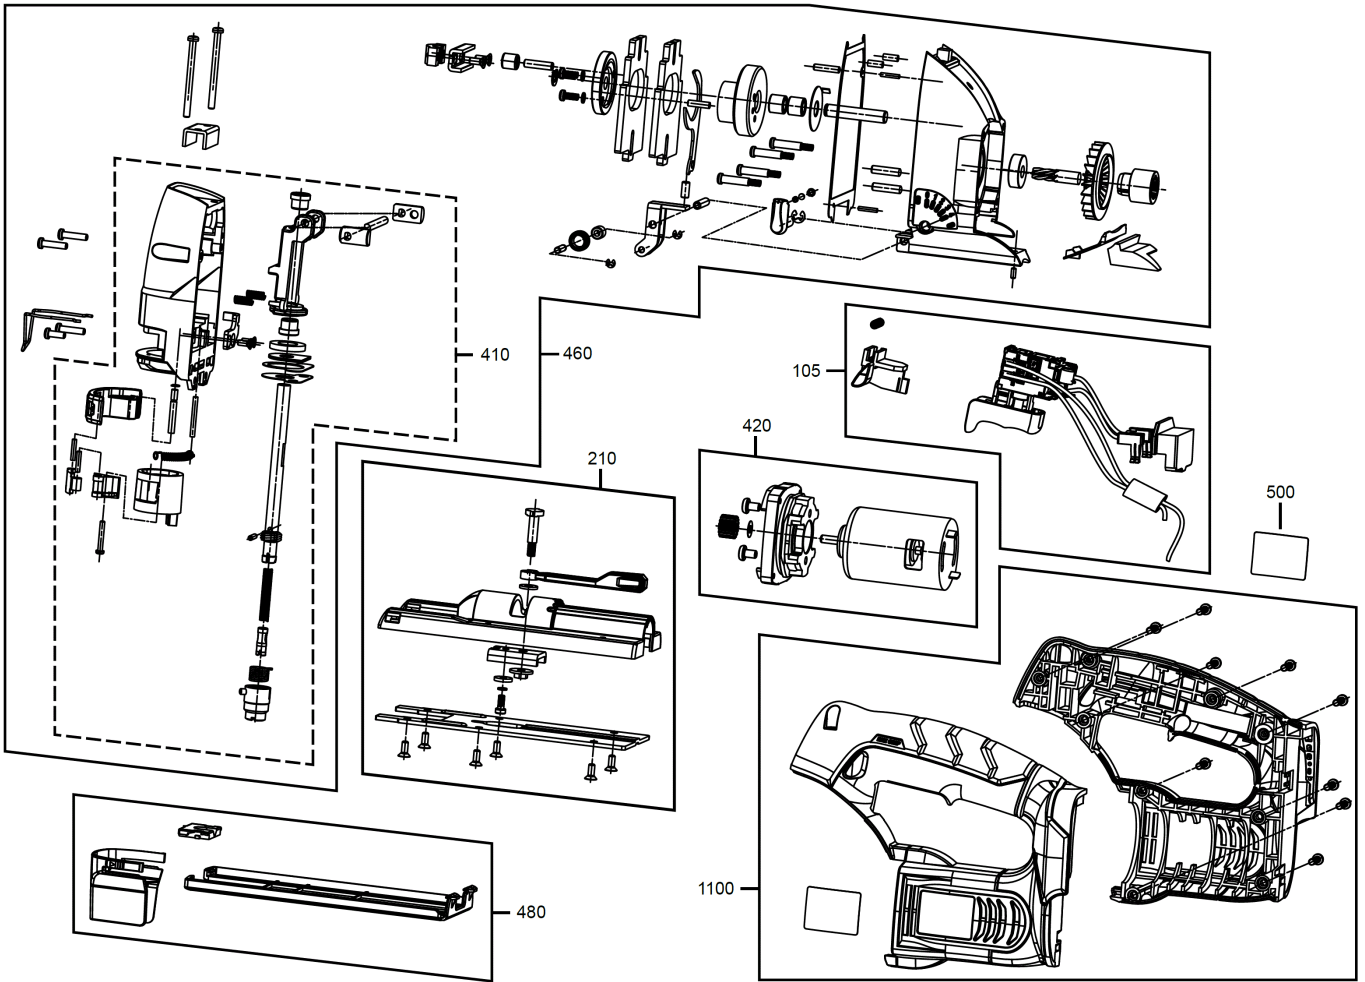

BST18X AKKU-STICHSÄEGE XXX

4935413130 - BST18X - 4000474515

Position	Quantity	Description	Part number	EAN
0105 1	1	SCHALTER-SET	4931473014	4058546333164
0210 2	1	GRUNDPLATTE	Item discontinued(200321017)	
0410 3	1	GETRIEBEKASTENISOL.	200321018	4002395809202
0420 4	1	MOTOREINHEIT	Item discontinued(4931431849)	
0460 5	1	GETRIEBEKASTEN	Item discontinued(200321019)	
0480 6	1	GLEITSCHUH	200321008	4002395783441
0500 7	1	LEISTUNGSSCHILD	4931473015	4058546333171
1100 8	1	GEHAEUSE	4931473016	4058546333188