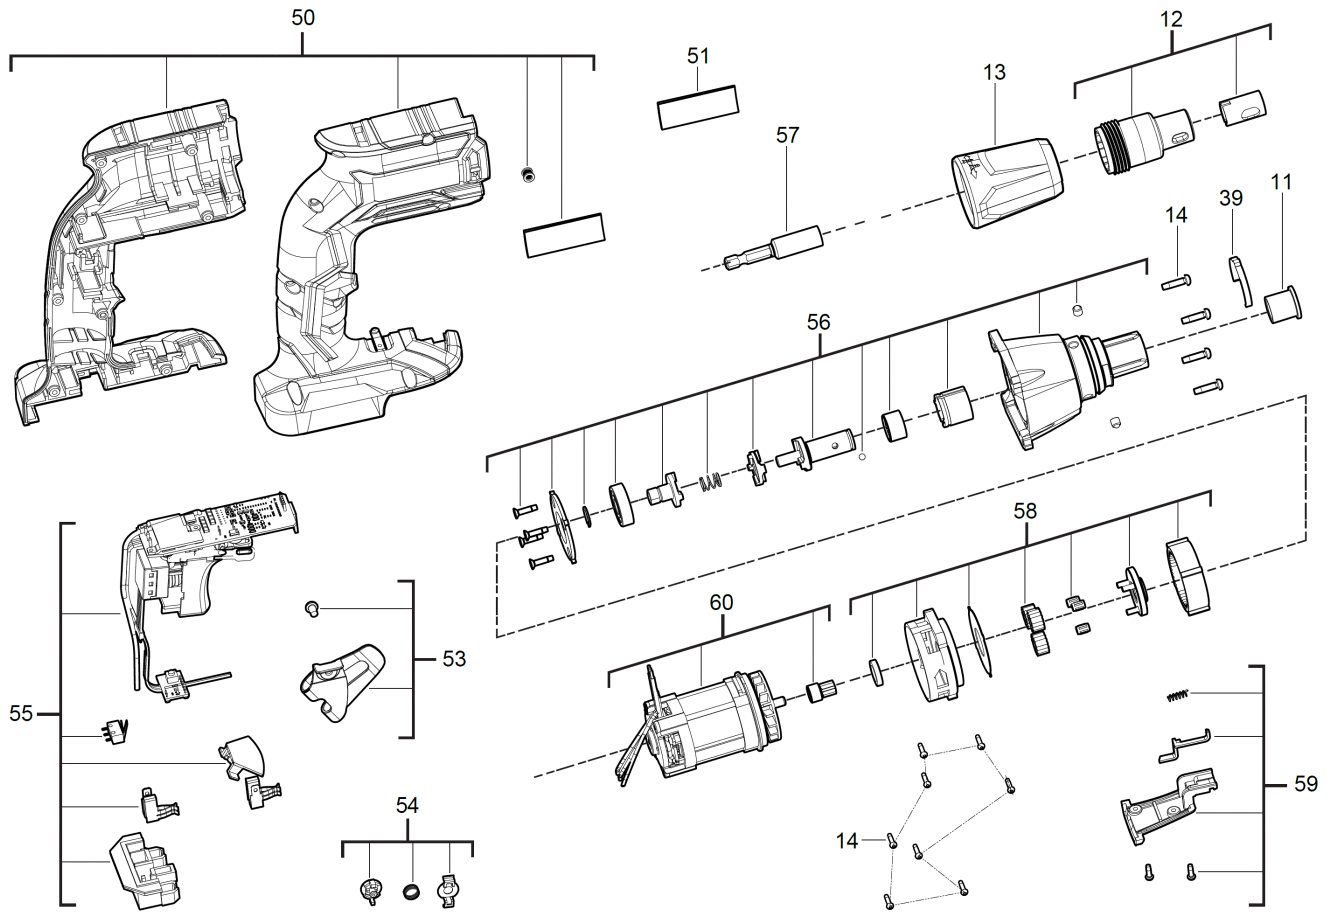

BTS18BLBSA-202C AKKU-BAUSCHRAUBER IN2

4935498602 - BTS18BLBSA-202C - 4000474519

Position	Quantity	Description	Part number	EAN
0011 1	1	SPANNHUELSE	4931461907	4058546230074
0012 2	1	HUELSE	4931461909	4058546230098
0013 3	1	HUELSE	4931461910	4058546230104
0014 4	12	SCHRAUBE	4931461905	4058546230050
0039 5	1	FEDERBLECH	4931461906	4058546230067
0050 6	1	GEHAEUSE	4931461965	4058546230654
0051 7	1	LEISTUNGSSCHILD	4931479203	4058546367718
0053 8	1	HAKEN	4931461967	4058546230678
0054 9	1	ARRETIERUNG	4931461968	4058546230685
0055 10	1	SCHALTELEKTRONIK	4931461969	4058546230692
0056 11	1	GETRIEBEKASTEN	4931461970	4058546230708
0057 12	1	BITHALTER	4931461908	4058546230081
0058 13	1	GETRIEBE-SET	4931461971	4058546230715
0059 14	1	UMSCHALTER	4931461972	4058546230722
0060 15	1	MOTOREINHEIT	4931461973	4058546230739