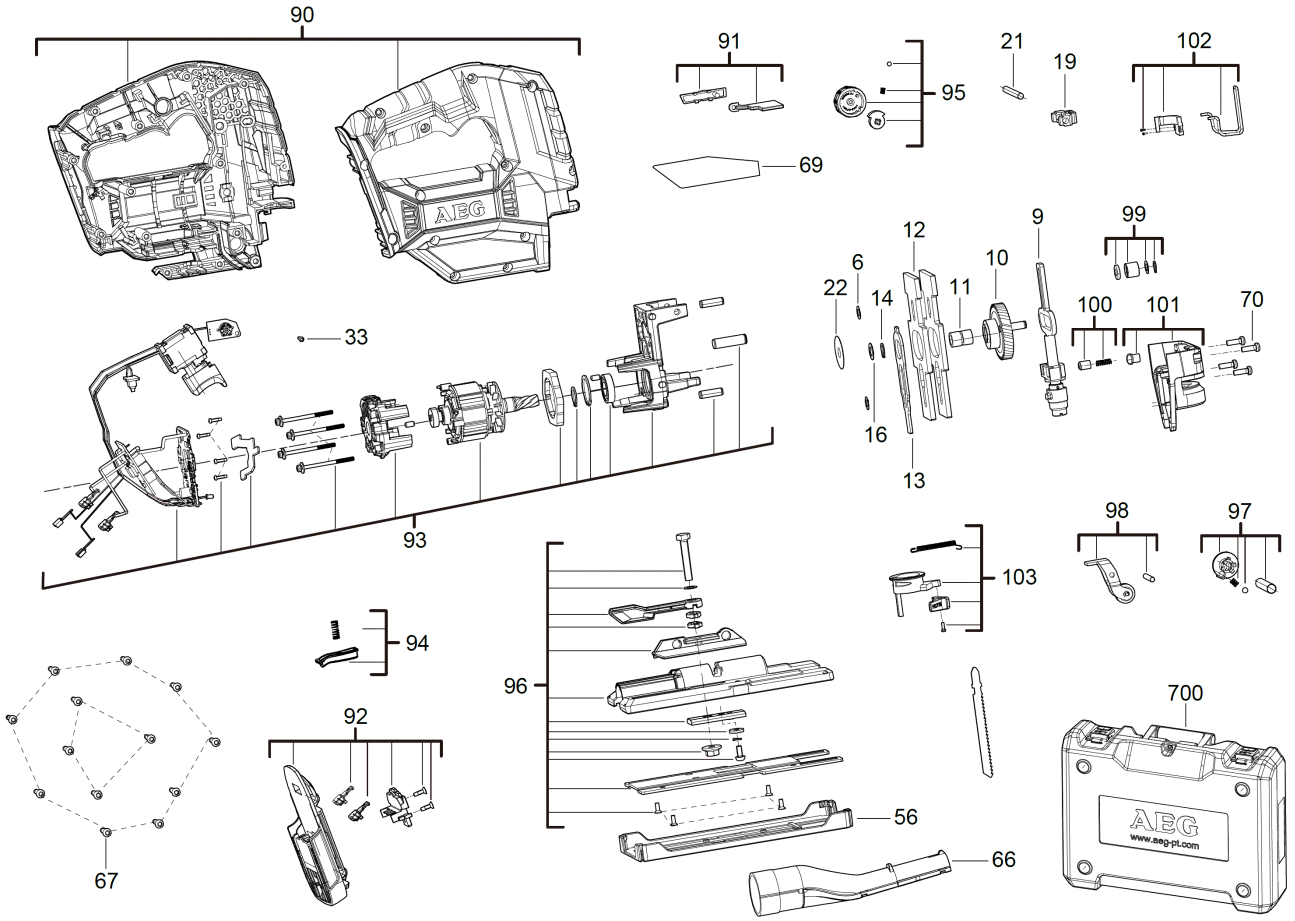

# BST18BLX-0 AKKU-STICHSÄEGE XXX

4935459654 - BST18BLX-0 - 4000474531

Position	Quantity	Description	Part number	EAN
0006 1	2	SCHEIBE	4931466722	4058546279394
0009 2	1	SPINDEL	4931466723	4058546279400
0010 3	1	ZAHNRAD	4931466724	4058546279417
0011 4	2	NADELLAGER	4931453404	4002395148547
0012 5	2	EXZENTERLAGER	4931466725	4058546279424
0013 6	1	EXZENTERSCHEIBE	4931466726	4058546279431
0014 7	1	SAEGERING	4931466727	4058546279448
0016 8	1	SCHEIBE	4931466728	4058546279455
0019 9	1	BUCHSE	4931466729	4058546279462
0021 10	1	STIFT	4931466730	4058546279479
0022 11	1	SCHEIBE	4931466731	4058546279486
0033 12	1	SCHRAUBE	4931466732	4058546279493
0056 13	1	DECKEL	4931466733	4058546279509
0066 14	1	ABSAUGSTUTZEN	4931466734	4058546279516
0067 15	13	SCHRAUBE	660024044	4002395834518
0069 16	1	LEISTUNGSSCHILD	4931472675	4058546329778
0070 17	4	SCHRAUBE	660815002	4002395840052
0090 18	1	MOTORGEHAEUSE	4931466736	4058546279530
0091 19	1	UMSCHALTER	Item discontinued(4931466737)	
0092 20	1	SET	Item discontinued(4931466738)	
0093 21	1	MOTOREINHEIT	4931472676	4058546329785
0094 22	1	ABDECKUNG	Item discontinued(4931466740)	
0095 23	1	DREHZAHLREGLER	4931466741	4058546279585
0096 24	1	GRUNDPLATTE	Item discontinued(4931466742)	
0097 25	1	SET	4931466743	4058546279608
0098 26	1	SAEGEANSCHLAGKLEMM.	4931466744	4058546279615
0099 27	1	LAGER	4931466745	4058546279622
0100 28	1	FUEHRUNGSHUELSE	4931466746	4058546279639
0101 29	1	DECKEL-SET	4931466747	4058546279646
0102 30	1	SCHUTZ	4931466748	4058546279653
0103 31	1	AUSLOESEHEBEL	4931466749	4058546279660
0700 32	1	TRANSPORTKOFFER	Item discontinued(4931466750)	