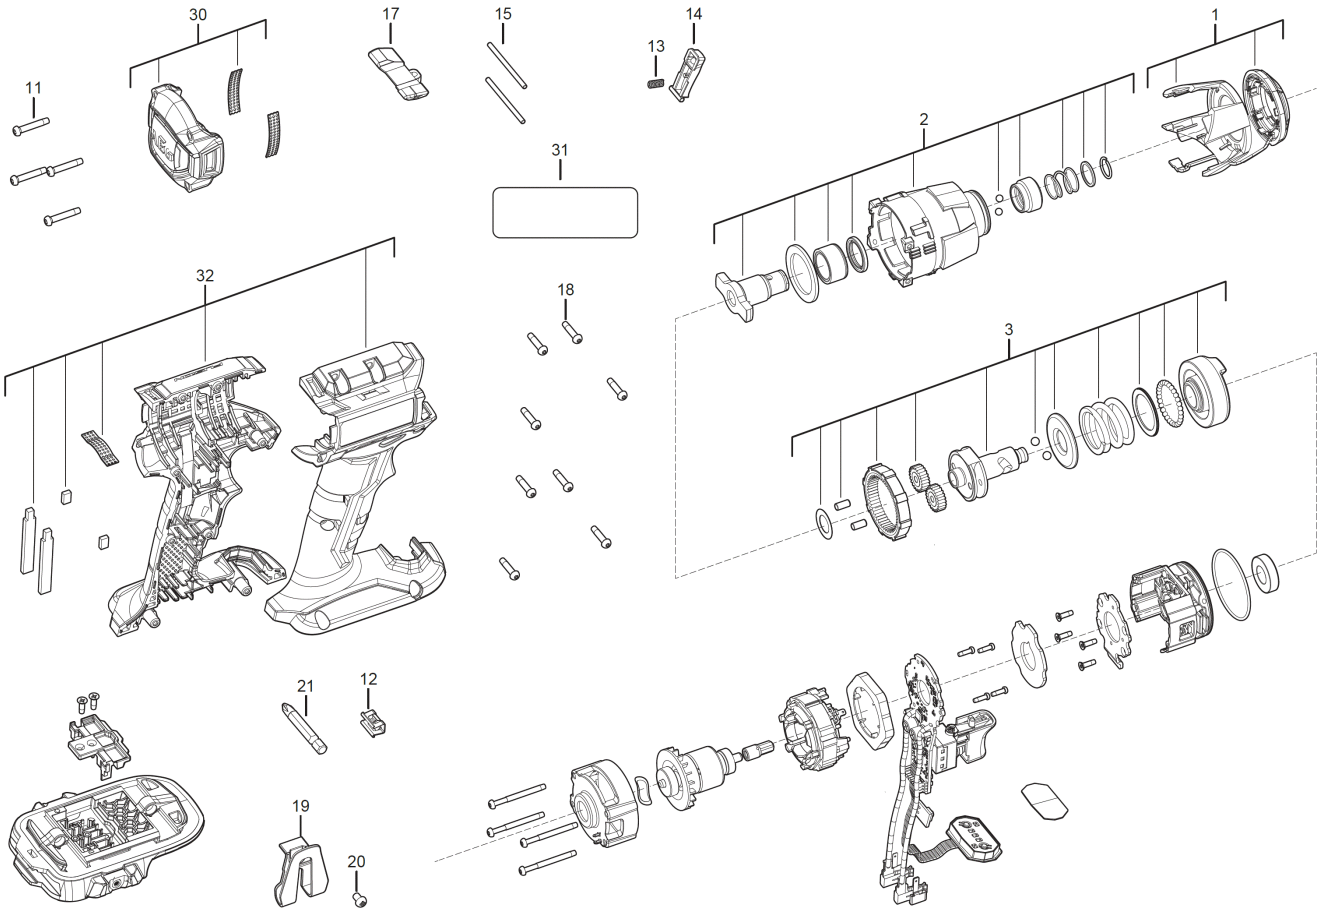

BSS18B6-0 AKKU-SCHLAGSCHRAUBER XXX

4935472013 - BSS18B6-0 - 4000474750

Position	Quantity	Description	Part number	EAN
0001 1	1	ARBEITSLEUCHTE	4931472875	4058546331771
0002 2	1	GETRIEBEKOPF	Item discontinued(4931472876)	
0003 3	1	GETRIEBEKASTEN	4931472877	4058546331795
0011 4	4	SCHRAUBE	4931472878	4058546331801
0012 5	1	BIT-HALTER	Item discontinued(4931454113)	
0013 6	1	FEDER	4931454383	4058546008116
0014 7	1	DRUECKER	4931461103	4058546032753
0015 8	2	BOLZEN	4931454130	4002395284238
0017 9	1	SCHIEBER	4931472879	4058546331818
0018 10	8	SCHRAUBE	660031029	4002395855773
0019 11	1	HAKEN	4931454116	4002395290499
0020 12	1	SCHRAUBE	4931454115	4002395290482
0021 13	1	BIT	4931472880	4058546331825
0030 14	1	ABDECKUNG	4931472881	4058546331832
0031 15	1	LEISTUNGSSCHILD	4931472882	4058546331849
0032 16	1	GEHAEUSE	Item discontinued(4931472883)	