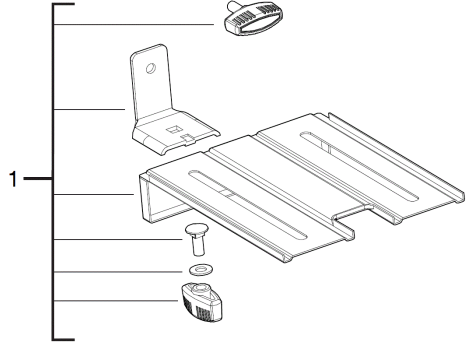

PL700 EL. HOBEL IN2

4935472008 - PL700 - 4000474937

Position	Quantity	Description	Part number	EAN
0001 1	1	ANSCHLAG	4931472850	4058546331528
0002 2	1	DECKEL	4931472851	4058546331535
0003 3	1	SCHLUESSEL	4931472852	4058546331542
0004 4	1	KLINGE	4931472853	4058546331559
0005 5	1	FUSS	4931472854	4058546331566