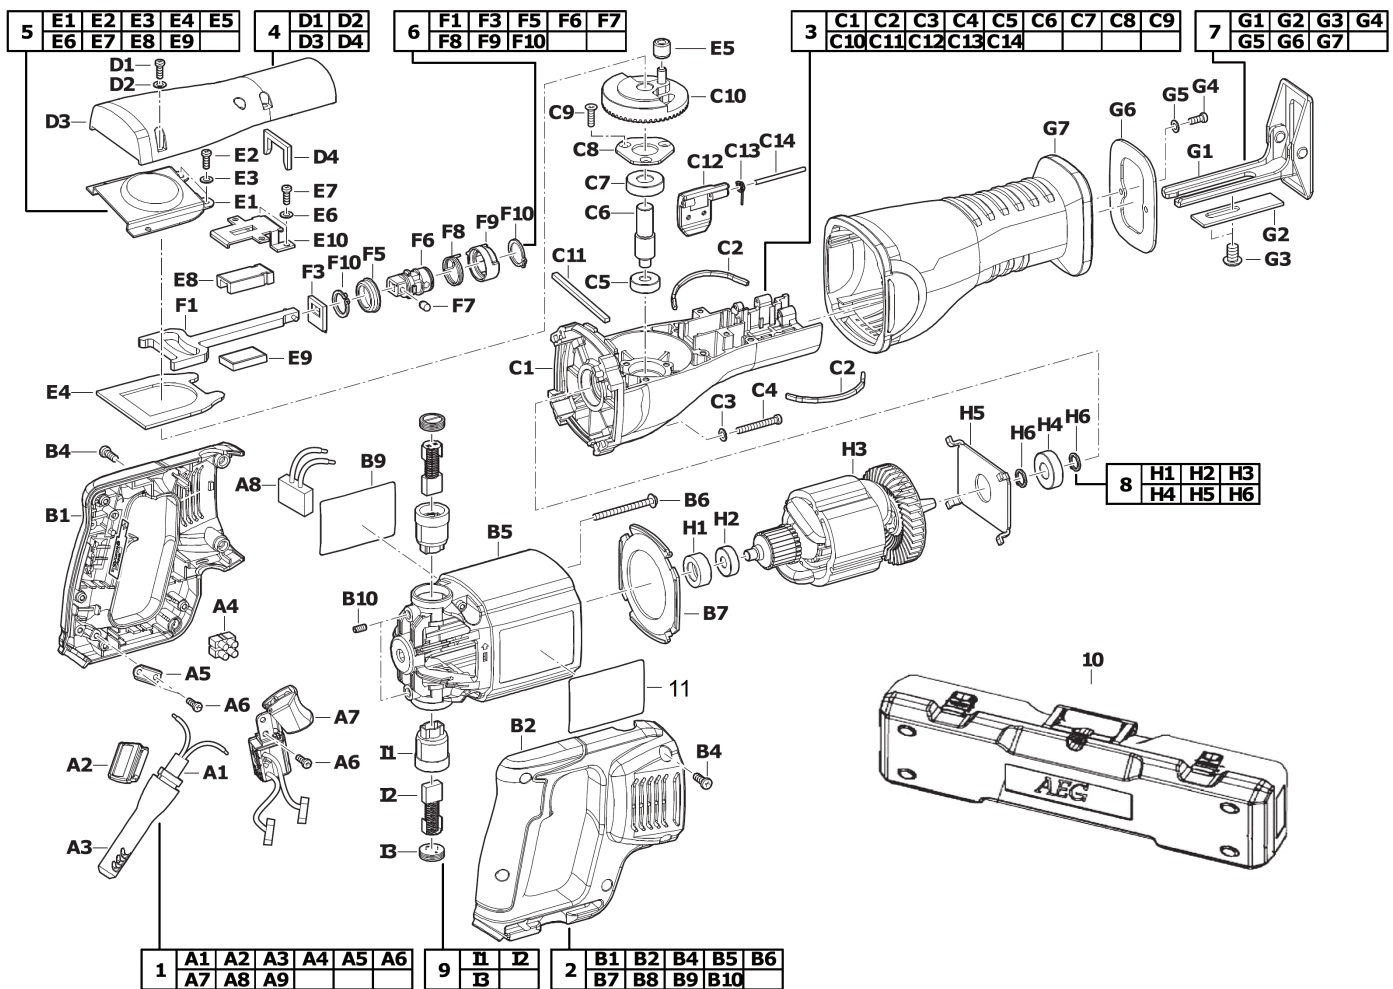

US1300XE SAEBELSAEGE IN2

4935413235 - US1300XE - 4000474961

| Position | Quantity | Description | Part number | EAN |
|----------|----------|---------------------|------------------------------|---------------|
| 0001 1 | 1 | SCHALTER | 200645004 | 4002395808656 |
| 0002 2 | 1 | GEHAEUSE | 4931473156 | 4058546334581 |
| 0003 3 | 1 | GETRIEBE-SET | 200647002 | 4002395810031 |
| 0004 4 | 1 | GETRIEBEBECKEL | 200648001 | 4002395788767 |
| 0005 5 | 1 | FUEHRUNGSPLETT.-SET | 200649001 | 4002395788903 |
| 0006 6 | 1 | STOESSEL-SET | 200650001 | 4002395788705 |
| 0007 7 | 1 | GUMMITUELLE | Item discontinued(200651002) | |
| 0008 8 | 1 | MOTOREINHEIT | 4931473157 | 4058546334598 |
| 0009 9 | 1 | BUERSTENSATZ | 200653001 | 4002395788729 |
| 0010 10 | 1 | TRANSPORTKOFFER | Item discontinued(200639003) | |
| 0011 11 | 1 | LEISTUNGSSCHILD | 4931473158 | 4058546334604 |