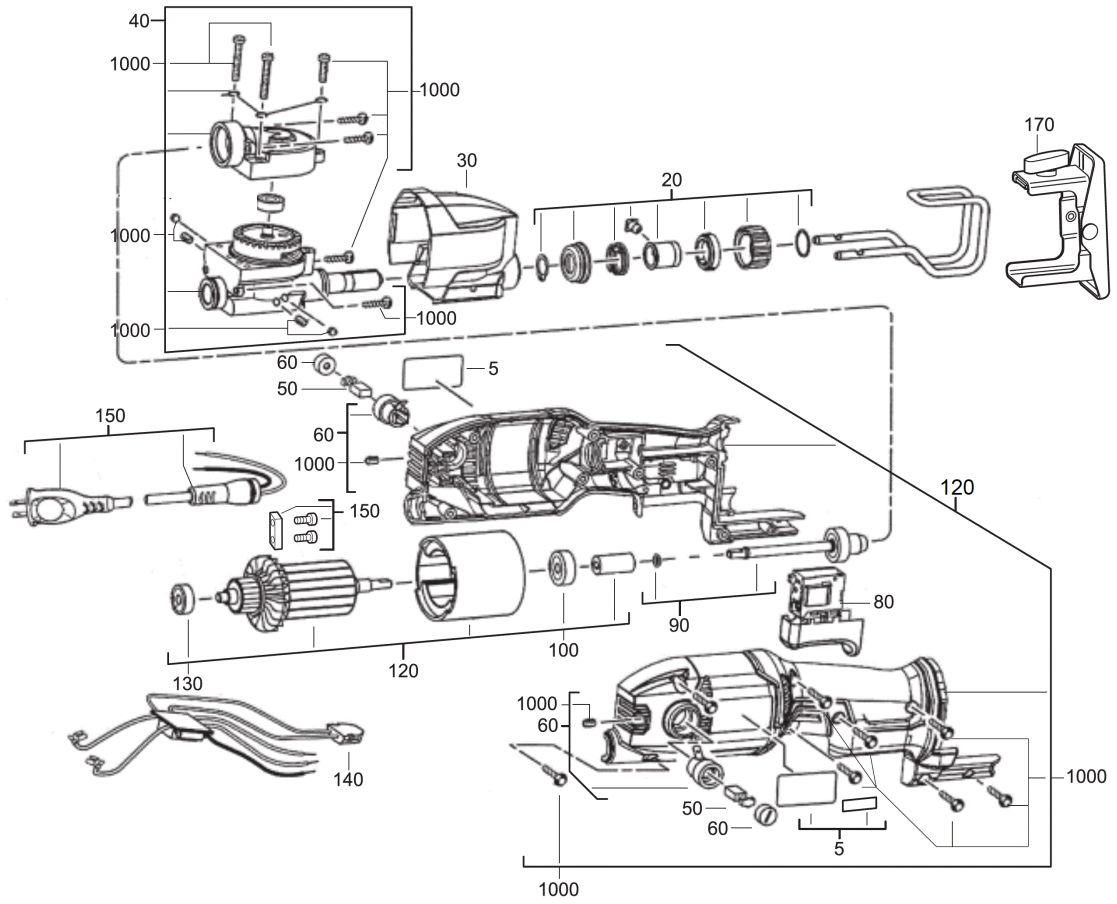

US400XE SAEBELSAEGE IN2

4935411814 - US400XE - 4000474965

Position	Quantity	Description	Part number	EAN
0005 1	1	LEISTUNGSSCHILD	4931472867	4058546331696
0020 2	1	KLEMMSTUECK	200402002	4002395820856
0030 3	1	GEHAEUSE	341056002	4002395820931
0040 4	1	GETRIEBESATZ	Item discontinued(200281026)	
0050 5	1	KOHLEBUERSTE	672302001	4002395823376
0060 6	1	BUERSTENHALTER	Item discontinued(200285007)	
0080 7	1	SCHALTER	Item discontinued(760406011)	
0090 8	1	RITZEL	200308006	4002395823338
0100 9	1	KUGELLAGER	Item discontinued(681258001)	
0120 10	1	MOTOREINHEIT	4931472868	4058546331702
0130 11	1	KUGELLAGER	690727001	4002395824281
0140 12	1	ELEKTRONIK	4931472869	4058546331719
0150 13	1	ANSCHLUSSLEITUNG	Item discontinued(200311023)	
0170 14	1	GLEITSCHUH	Item discontinued(200382003)	
1000 15	1	SCHRAUBE	200510003	4002395823369