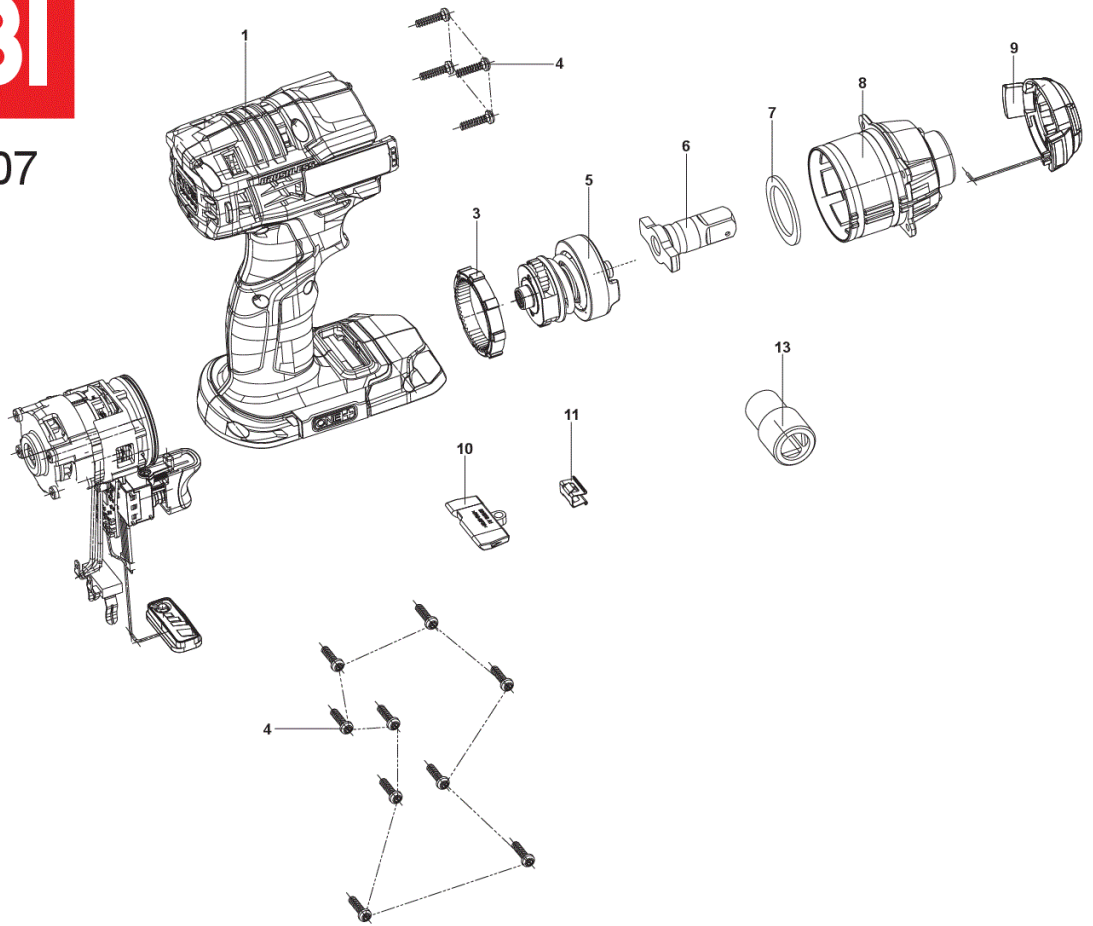

# **R18IW7-0 18V BL Akku-Schlagschrauber XXX**

**5133004220 - R18IW7-0 - 4000475007**

4000475007

| Position | Quantity | Description        | Part number | EAN           |
|----------|----------|--------------------|-------------|---------------|
| 1001 1   | 1        | GEHAEUSE           | 5131042420  | 4058546256340 |
| 1003 2   | 1        | ZAHNRAD            | 5131042421  | 4058546256357 |
| 1004 3   | 13       | SCHRAUBE           | 5131033012  | 4002395156924 |
| 1005 4   | 1        | SCHLAGKOERPER      | 5131042422  | 4058546256364 |
| 1006 5   | 1        | NOCKENWELLE        | 5131042423  | 4058546256371 |
| 1007 6   | 1        | SCHEIBE            | 5131042424  | 4058546256388 |
| 1008 7   | 1        | GETRIEBE           | 5131042425  | 4058546256395 |
| 1009 8   | 1        | ABDECKKAPPE        | 5131042426  | 4058546256401 |
| 1010 9   | 1        | KNOPF              | 5131039103  | 4058546024321 |
| 1011 10  | 1        | BIT-HALTER         | 5131031687  | 4058546193171 |
| 1013 11  | 1        | BIT-ADAPTER 6,35MM | 5131031991  | 4058546130923 |