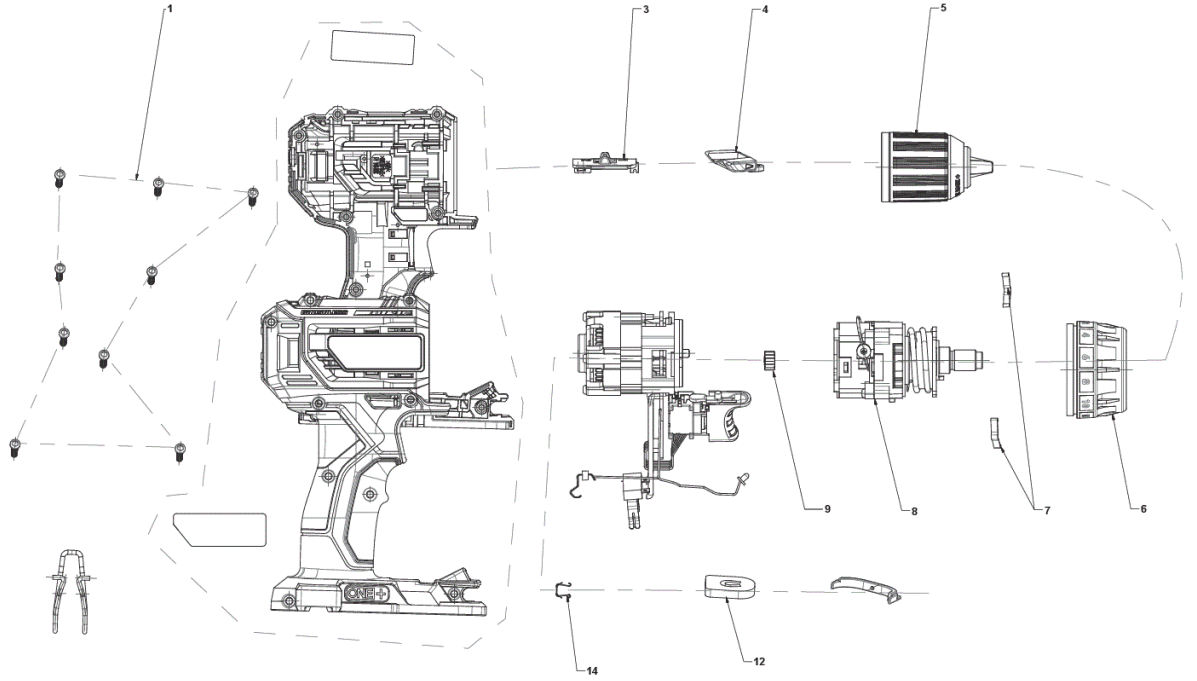

R18DD7-0 AKKU-SCHRAUBER XXX

5133004532 - R18DD7-0 - 4000475041

4000475041

Position	Quantity	Description	Part number	EAN
1001 1	9	SCHRAUBE	5131041855	4058546250690
1003 2	1	SCHIEBER	5131042412	4058546256265
1004 3	1	KNOPF	5131042413	4058546256272
1005 4	1	BOHRFUTTER	5131042414	4058546256289
1006 5	1	KUPPLUNGSABDECKUNG	5131042415	4058546256296
1007 6	2	FEDER	5131042416	4058546256302
1008 7	1	GETRIEBE	Item discontinued(5131042417)	
1009 8	1	ZAHNRAD	5131042418	4058546256326
1012 9	1	MAGNET	5131042419	4058546256333
1014 10	1	BIT-HALTER	5131031687	4058546193171