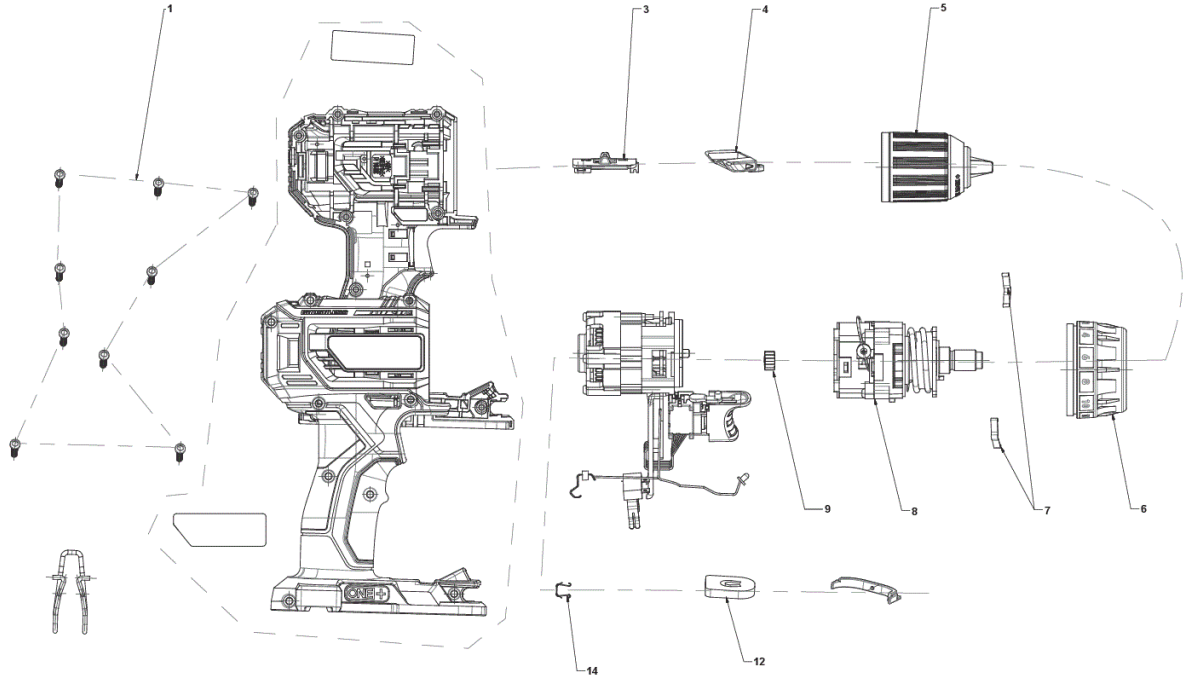

R18DD7-220S AKKU-SCHRAUBER IN2

5133004533 - R18DD7-220S - 4000475041

4000475041

Position	Quantity	Description	Part number	EAN
1001 1	9	SCHRAUBE	5131041855	4058546250690
1003 2	1	SCHIEBER	5131042412	4058546256265
1004 3	1	KNOPF	5131042413	4058546256272
1005 4	1	BOHRFUTTER	5131042414	4058546256289
1006 5	1	KUPPLUNGSABDECKUNG	5131042415	4058546256296
1007 6	2	FEDER	5131042416	4058546256302
1008 7	1	GETRIEBE	Item discontinued(5131042417)	
1009 8	1	ZAHNRAD	5131042418	4058546256326
1012 9	1	MAGNET	5131042419	4058546256333
1014 10	1	BIT-HALTER	5131031687	4058546193171