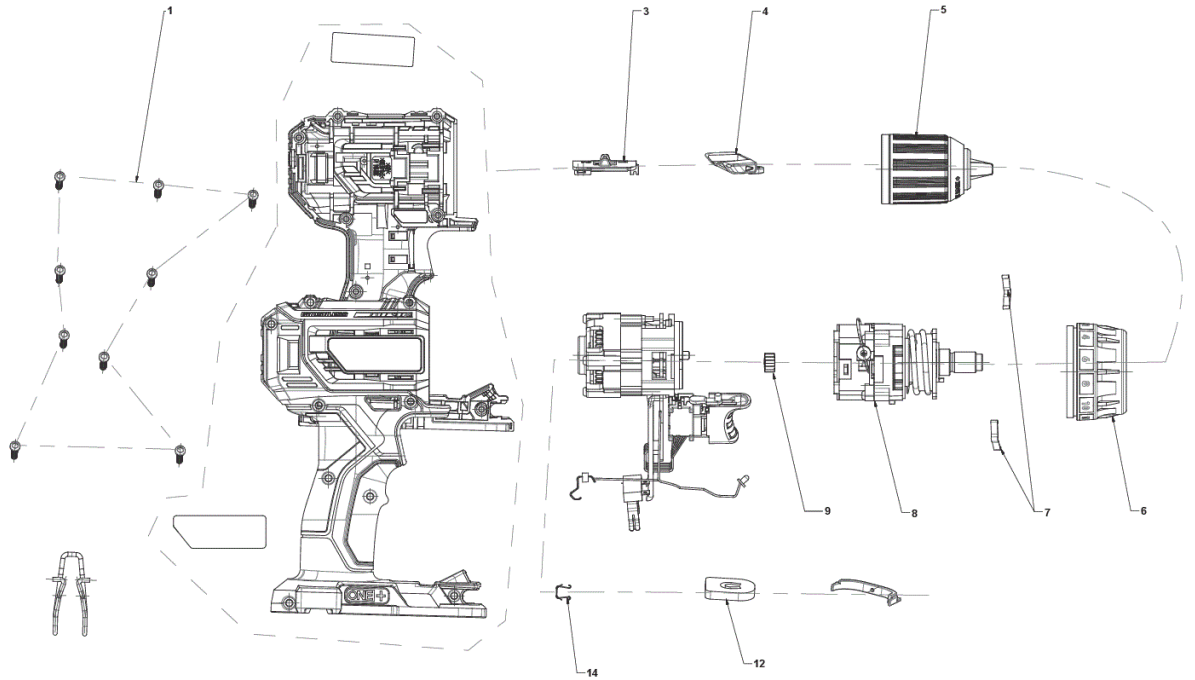

R18DD7-252S AKKU-SCHRAUBER IN2

5133004534 - R18DD7-252S - 4000475041

4000475041

Position	Quantity	Description	Part number	EAN
1001 1	9	SCHRAUBE	5131041855	4058546250690
1003 2	1	SCHIEBER	5131042412	4058546256265
1004 3	1	KNOPF	5131042413	4058546256272
1005 4	1	BOHRFUTTER	5131042414	4058546256289
1006 5	1	KUPPLUNGSABDECKUNG	5131042415	4058546256296
1007 6	2	FEDER	5131042416	4058546256302
1008 7	1	GETRIEBE	Item discontinued(5131042417)	
1009 8	1	ZAHNRAD	5131042418	4058546256326
1012 9	1	MAGNET	5131042419	4058546256333
1014 10	1	BIT-HALTER	5131031687	4058546193171