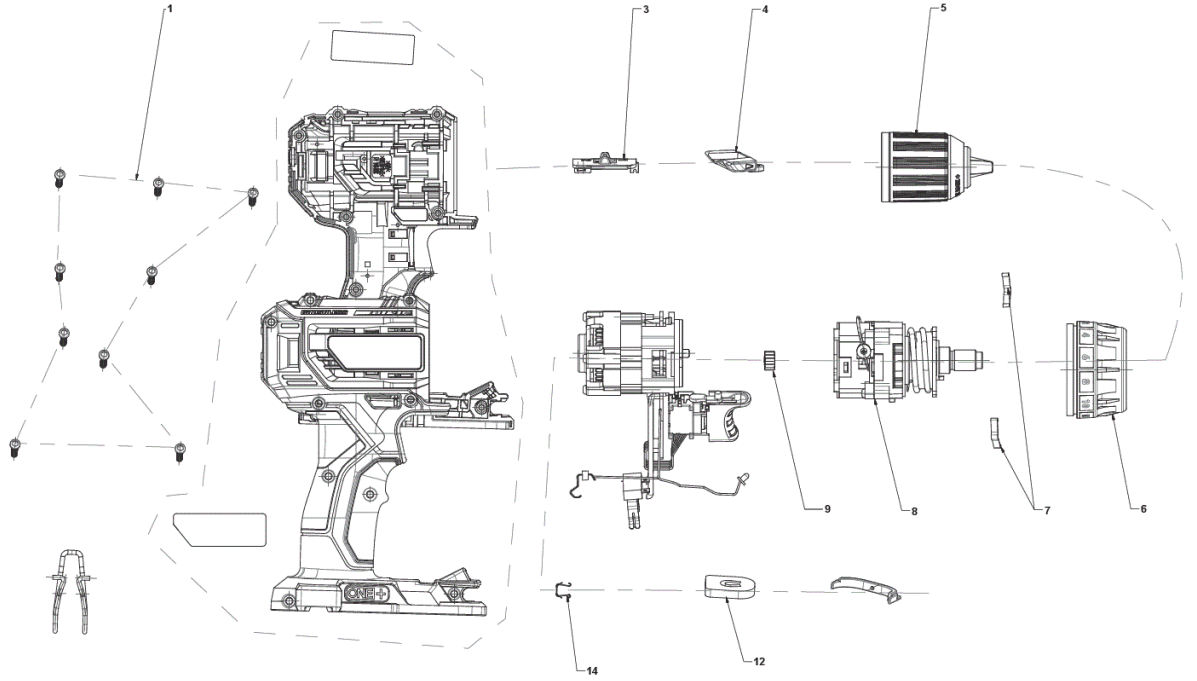

RCK183A-242S ELEKTROWERKZEUGE SET IN2

5133005354 - RCK183A-242S - 4000475041

4000475041

Position	Quantity	Description	Part number	EAN
1001 1	9	SCHRAUBE	5131041855	4058546250690
1003 2	1	SCHIEBER	5131042412	4058546256265
1004 3	1	KNOPF	5131042413	4058546256272
1005 4	1	BOHRFUTTER	5131042414	4058546256289
1006 5	1	KUPPLUNGSABDECKUNG	5131042415	4058546256296
1007 6	2	FEDER	5131042416	4058546256302
1008 7	1	GETRIEBE	Item discontinued(5131042417)	
1009 8	1	ZAHNRAD	5131042418	4058546256326
1012 9	1	MAGNET	5131042419	4058546256333
1014 10	1	BIT-HALTER	5131031687	4058546193171