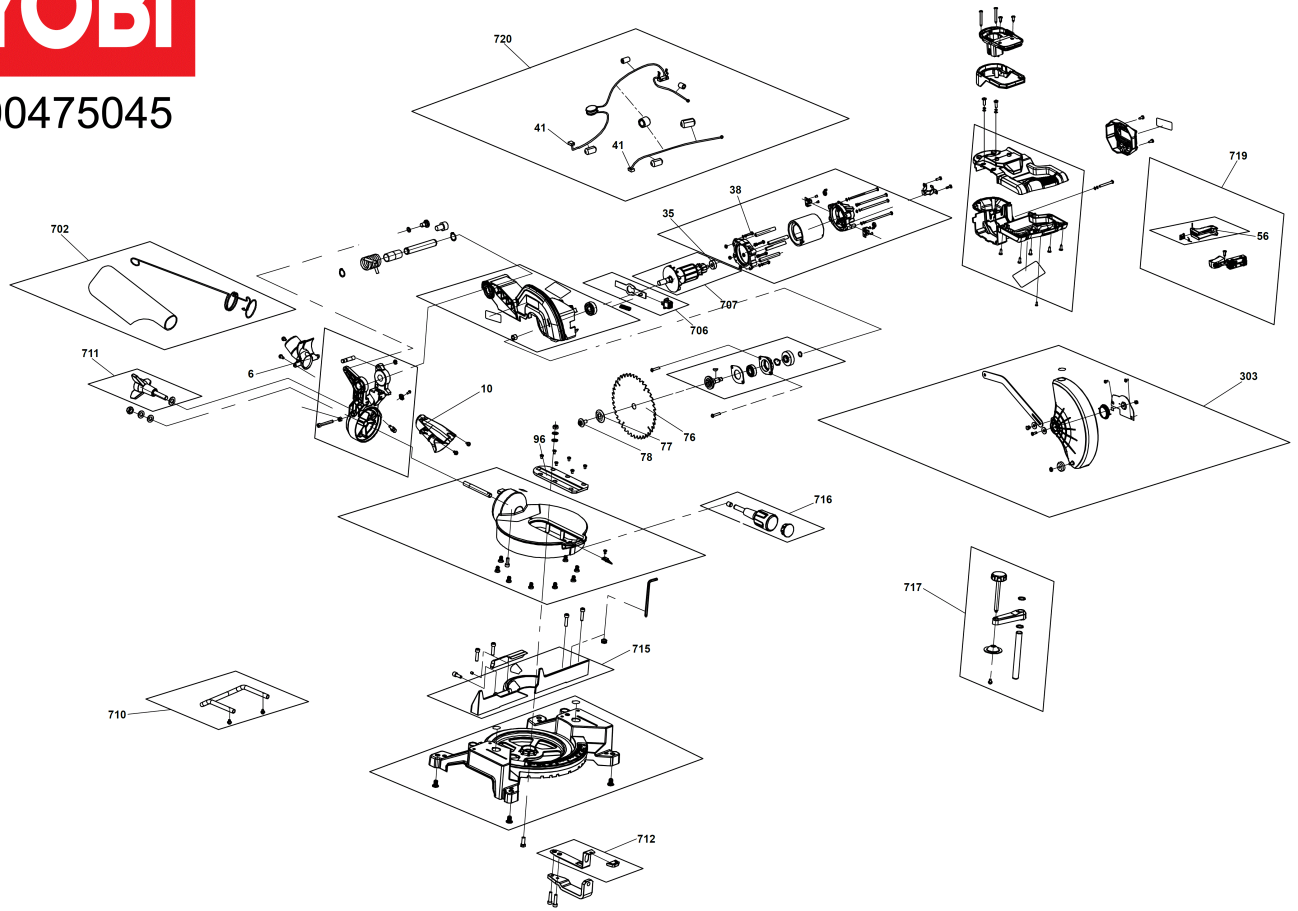

EMS190DC SET POWERPACK GBX

5133004867 - EMS190DC - 4000475045

4000475045

Position	Quantity	Description	Part number	EAN
1006 1	1	ANSCHLUSSMUFFE	5131042487	4058546257019
1010 2	1	TRAEGER	5131042488	4058546257026
1035 3	1	LAGER	5131042489	4058546257033
1038 4	4	SCHRAUBE	5131042490	4058546257040
1041 5	2	KOHLEBUERSTE	5131042491	4058546257057
1056 6	1	DRUECKER	5131042492	4058546257064
1076 7	1	SAEGEBLATT	5131042439	4058546256531
1077 8	1	FLANSCH	5131042441	4058546256555
1078 9	1	KLEMMSCHRAUBE	5131042493	4058546257071
1096 10	1	SPANREISSCHUTZ	5131042440	4058546256548
1303 11	1	SCHUTZHAUBEN-SET	5131042494	4058546257088
1702 12	1	STAUBSACK	5131042442	4058546256562
1706 13	1	VERRIEGELUNGSHEBEL	5131043765	4058546351250
1707 14	1	ANKER F.ELEKTROMOTOR	5131042495	4058546257095
1710 15	1	HALTER	5131042496	4058546257101
1711 16	1	DREHKNOPF	5131042497	4058546257118
1712 17	1	EINSTELLBUEGEL	5131042498	4058546257125
1715 18	1	BACKE	5131042499	4058546257132
1716 19	1	DREHKNOPF	5131042500	4058546257149
1717 20	1	KLEMMBUEGEL	5131042501	4058546257156
1719 21	1	SCHALTEREINHEIT	5131042502	4058546257163
1720 22	1	VERBINDUNGSLEITUNG	5131042503	4058546257170