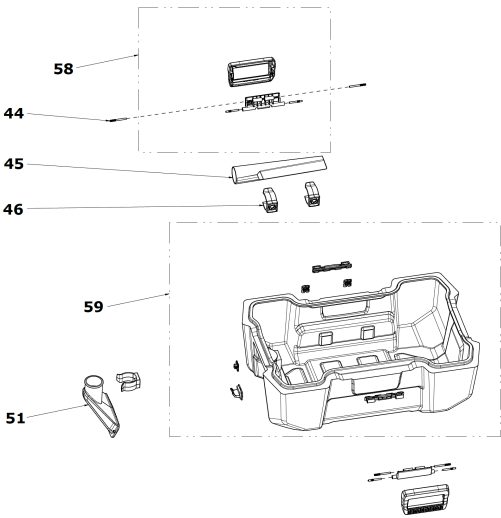

R18PV-0 18V Akku-Staubsauger XXX

5133003786 - R18PV-0 - 4000475068

4000475068

Position	Quantity	Description	Part number	EAN
1001 1	1	SAUGSCHLAUCH	5131041806	4058546250201
1002 2	1	GRIFF RECHTS	5131041807	4058546250218
1004 3	1	GRIFF LINKS	5131041808	4058546250225
1005 4	11	SCHRAUBE	5131041809	4058546250232
1008 5	1	SCHRAUBE	5131041810	4058546250249
1011 6	1	DICHTUNG	5131041811	4058546250256
1012 7	1	DICHTUNG	5131041812	4058546250263
1013 8	1	DECKEL	5131041813	4058546250270
1014 9	4	SCHRAUBE	5131041814	4058546250287
1015 10	1	VENTILATOR	5131041815	4058546250294
1016 11	1	BUECHSE	5131041816	4058546250300
1017 12	1	MUTTER	5131041817	4058546250317
1018 13	1	DICHTUNG	5131041818	4058546250324
1019 14	1	ZWISCHENSTUECK	5131041819	4058546250331
1020 15	2	VERRIEGEL.-ELEMENT	5131041820	4058546250348
1021 16	27	SCHRAUBE	5131041821	4058546250355
1022 17	1	DICHTUNG	5131041822	4058546250362
1023 18	1	DICHTUNG	5131041823	4058546250379
1024 19	1	DICHTUNG	5131041824	4058546250386
1025 20	1	SCHWIMMERKUGEL	5131041825	4058546250393
1026 21	1	FILTERPATRONE	5131041826	4058546250409
1027 22	1	FUEHRUNGSROHR	5131041827	4058546250416
1028 23	1	VERBINDUNGSSTUECK	5131041828	4058546250423
1029 24	1	SCHALTERKLEMME	5131029520	4058546119461
1030 25	1	SCHALTERDRUECKER	5131041829	4058546250430
1031 26	1	DICHTBUCHSE	5131041830	4058546250447
1032 27	1	SCHALTER	5131041831	4058546250454
1033 28	1	KONSOLE	5131041832	4058546250461
1034 29	1	ELEKTRONIK	Item discontinued(5131041833)	
1035 30	1	DICHTUNG	5131041834	4058546250485
1044 31	4	HALTESTIFT	5131041835	4058546250492
1045 32	1	FUGENDUESE	5131041836	4058546250508
1046 33	4	HAKEN	5131041837	4058546250515
1051 34	1	FLACHSTAHLDUESE	5131041838	4058546250522
1052 35	1	VERBINDUNGSSTUECK	5131041839	4058546250539
1055 36	1	MAGNET	5131041840	4058546250546
1056 37	1	GEHAEUSE	5131041841	4058546250553
1057 38	1	FILTER	Item discontinued(5131041842)	
1058 39	1	HANDGRIFF-SET	5131041843	4058546250577
1059 40	1	BEHAELTER	5131041844	4058546250584
1060 41	1	MOTOR	Item discontinued(5131041845)	