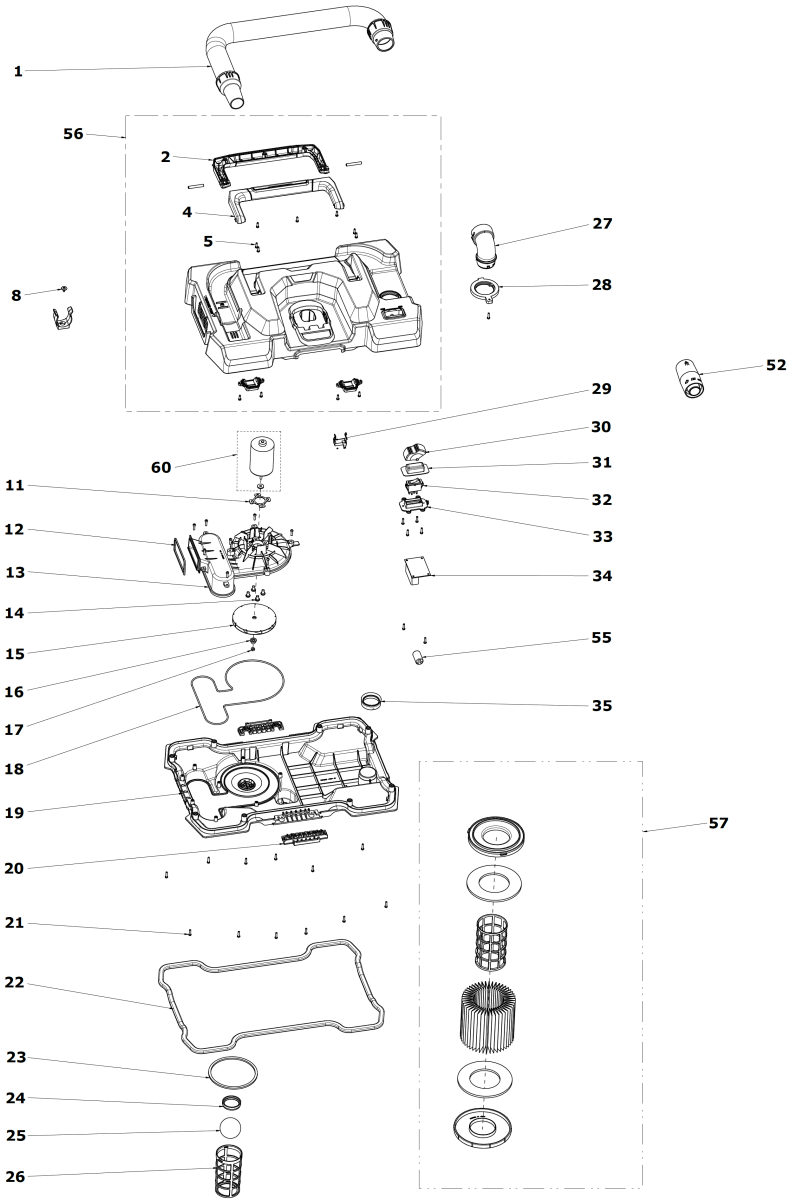

R18PV-0 18V Akku-Staubsauger XXX

5133003786 - R18PV-0 - 4000475068

4000475068

Position	Quantity	Description	Part number	EAN
1001 1	1	SAUGSCHLAUCH	5131041806	4058546250201
1002 2	1	GRIFF RECHTS	5131041807	4058546250218
1004 3	1	GRIFF LINKS	5131041808	4058546250225
1005 4	11	SCHRAUBE	5131041809	4058546250232
1008 5	1	SCHRAUBE	5131041810	4058546250249
1011 6	1	DICHTUNG	5131041811	4058546250256
1012 7	1	DICHTUNG	5131041812	4058546250263
1013 8	1	DECKEL	5131041813	4058546250270
1014 9	4	SCHRAUBE	5131041814	4058546250287
1015 10	1	VENTILATOR	5131041815	4058546250294
1016 11	1	BUECHSE	5131041816	4058546250300
1017 12	1	MUTTER	5131041817	4058546250317
1018 13	1	DICHTUNG	5131041818	4058546250324
1019 14	1	ZWISCHENSTUECK	5131041819	4058546250331
1020 15	2	VERRIEGEL.-ELEMENT	5131041820	4058546250348
1021 16	27	SCHRAUBE	5131041821	4058546250355
1022 17	1	DICHTUNG	5131041822	4058546250362
1023 18	1	DICHTUNG	5131041823	4058546250379
1024 19	1	DICHTUNG	5131041824	4058546250386
1025 20	1	SCHWIMMERKUGEL	5131041825	4058546250393
1026 21	1	FILTERPATRONE	5131041826	4058546250409
1027 22	1	FUEHRUNGSROHR	5131041827	4058546250416
1028 23	1	VERBINDUNGSSTUECK	5131041828	4058546250423
1029 24	1	SCHALTERKLEMME	5131029520	4058546119461
1030 25	1	SCHALTERDRUECKER	5131041829	4058546250430
1031 26	1	DICHTBUCHSE	5131041830	4058546250447
1032 27	1	SCHALTER	5131041831	4058546250454
1033 28	1	KONSOLE	5131041832	4058546250461
1034 29	1	ELEKTRONIK	Item discontinued(5131041833)	
1035 30	1	DICHTUNG	5131041834	4058546250485
1044 31	4	HALTESTIFT	5131041835	4058546250492
1045 32	1	FUGENDUESE	5131041836	4058546250508
1046 33	4	HAKEN	5131041837	4058546250515
1051 34	1	FLACHSTAHLDUESE	5131041838	4058546250522
1052 35	1	VERBINDUNGSSTUECK	5131041839	4058546250539
1055 36	1	MAGNET	5131041840	4058546250546
1056 37	1	GEHAEUSE	5131041841	4058546250553
1057 38	1	FILTER	Item discontinued(5131041842)	
1058 39	1	HANDGRIFF-SET	5131041843	4058546250577
1059 40	1	BEHAELTER	5131041844	4058546250584
1060 41	1	MOTOR	Item discontinued(5131041845)	