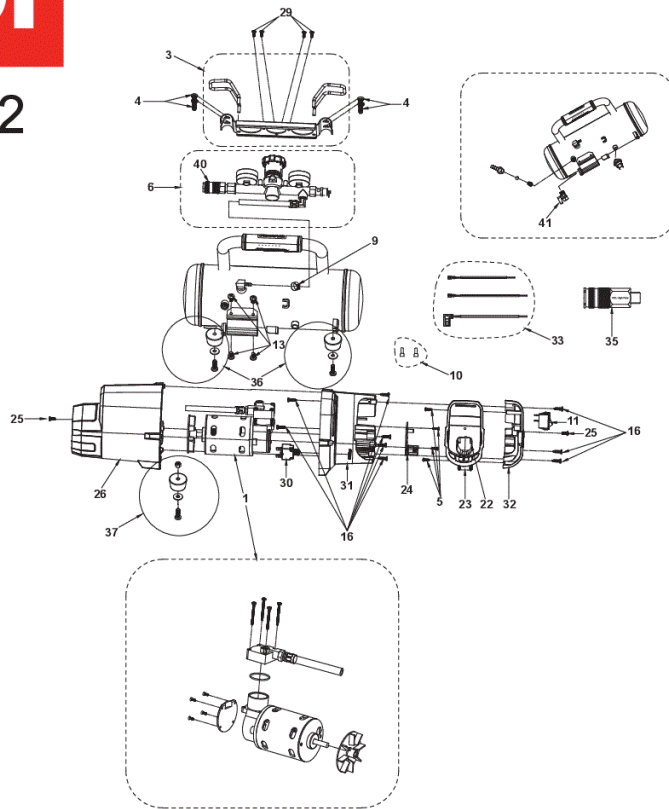

R18AC-0 KOMPRESSOR XXX

5133004540 - R18AC-0 - 4000475072

4000475072

Position	Quantity	Description	Part number	EAN
1001 1	1	MOTORPUMPE ASSEMBL	5131042545	4058546257590
1003 2	1	HALTERUNG	5131042546	4058546257606
1004 3	4	SCHRAUBE	5131042547	4058546257613
1005 4	4	SCHRAUBE	5131042548	4058546257620
1009 5	2	ANSCHLUSSKLEMME	5131042550	4058546257644
1010 6	2	ANSCHLUSSKLEMME	5131042551	4058546257651
1011 7	1	Schalterdruecker	5131042552	4058546257668
1013 8	4	SCHRAUBE	5131042553	4058546257675
1016 9	9	SCHRAUBE	5131042554	4058546257682
1022 10	1	AKKUGEHAEUSE	5131042555	4058546257699
1023 11	1	ANSCHLUSSKLEMME	5131042556	4058546257705
1024 12	1	ELEKTRONIK	Item discontinued(5131042557)	
1025 13	2	SCHRAUBE	5131042558	4058546257729
1026 14	1	GEHAEUSE	5131042559	4058546257736
1029 15	4	SCHRAUBE	5131042560	4058546257743
1030 16	1	UEBERSpannungSSCHUTZ	5131042561	4058546257750
1031 17	1	GEHAEUSE	5131042562	4058546257767
1032 18	1	SEITENTEIL	5131042563	4058546257774
1033 19	1	KABELSET	5131042564	4058546257781
1035 20	1	VERBINDUNGSSTECKER	5131042509	4058546257231
1036 21	2	GUMMIFUSS	5131042565	4058546257798
1037 22	2	GUMMIFUSS	5131042566	4058546257804
1040 23	1	VERBINDUNGSSTECKER	5131042508	4058546257224
1041 24	1	ABLASSHAHN	Item discontinued(5131042567)	