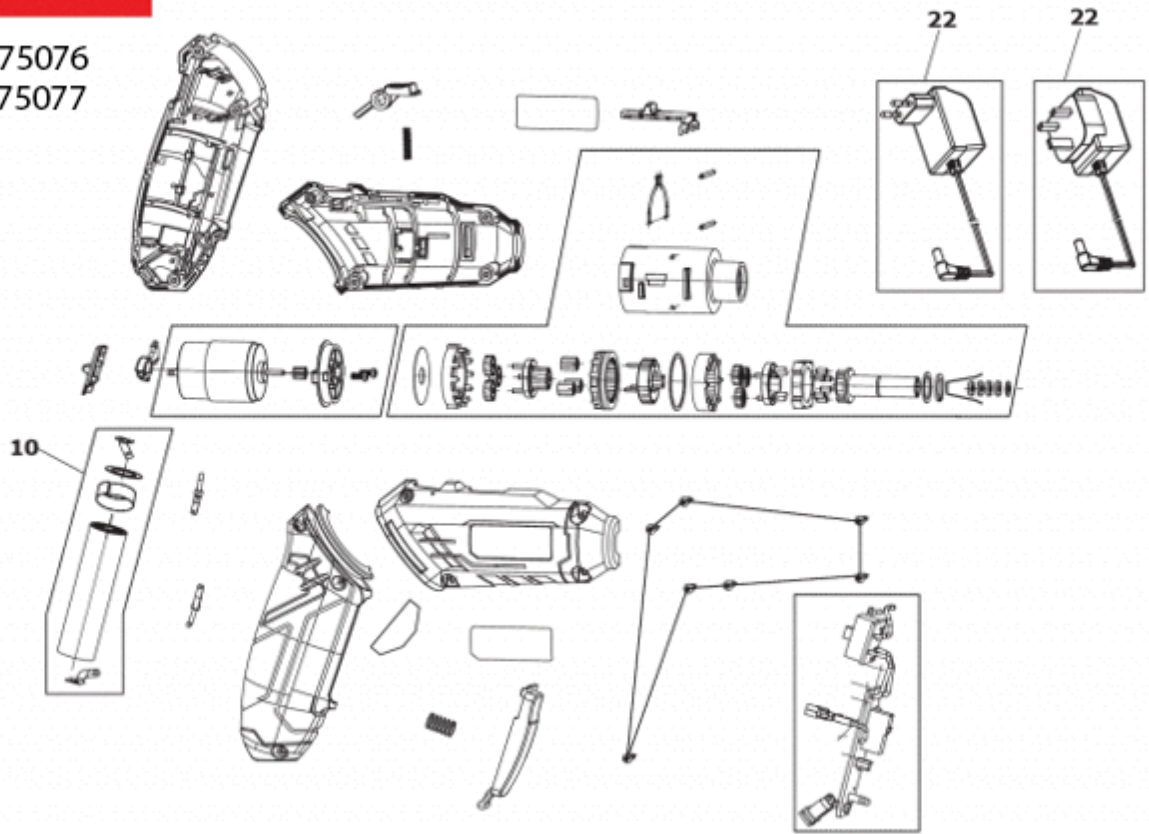

R4SDP-L13C 4V Knickschrauber IN2

5133002650 - R4SDP-L13C - 4000475076

4000475076
4000475077

RYOBI

4000475076
4000475077

Position	Quantity	Description	Part number	EAN
1010 1	1	AKKU-PACK	Item discontinued(5131037473)	
1022 2	1	LADEGERAET EU	5131037475	4002395289646