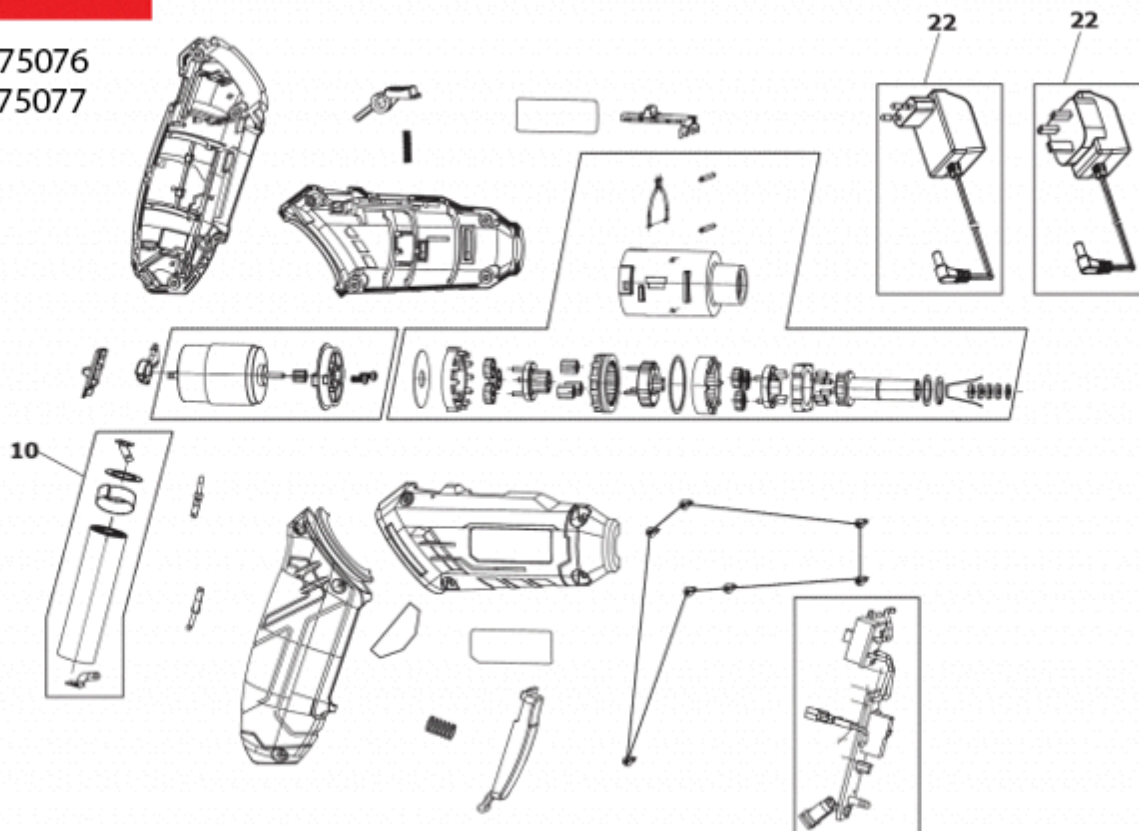

R4SDP-L13C 4V Knickschrauber IN2

5133002650 - R4SDP-L13C - 4000475076

4000475076
4000475077

RYOBI

4000475076
4000475077

Position	Quantity	Description	Part number	EAN
1010 1	1	AKKU-PACK	Item discontinued(5131037473)	
1022 2	1	LADEGERAET EU	5131037475	4002395289646