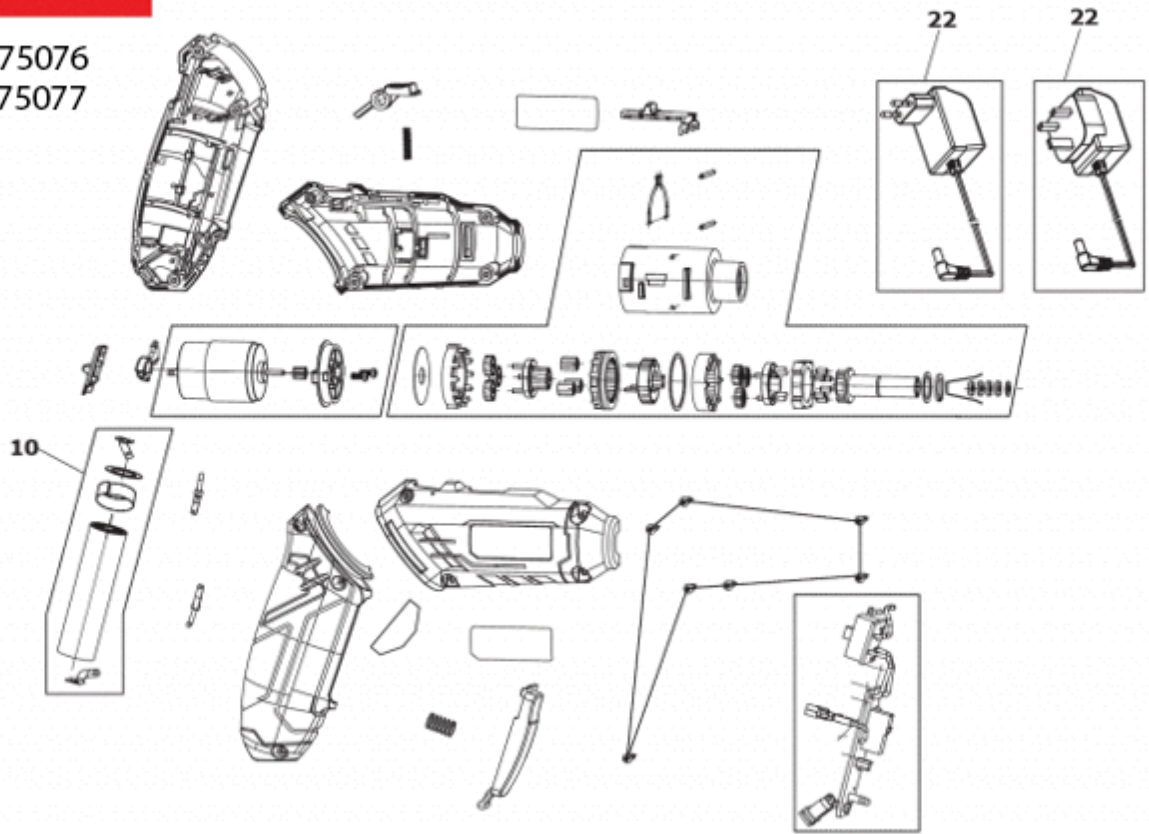

R4SDP-L13T 4V Akku-Schrauber IN2

5133003689 - R4SDP-L13T - 4000475076

RYOBI

4000475076
4000475077

Position	Quantity	Description	Part number	EAN
1010 1	1	AKKU-PACK	Item discontinued(5131037473)	
1022 2	1	LADEGERAET EU	5131037475	4002395289646