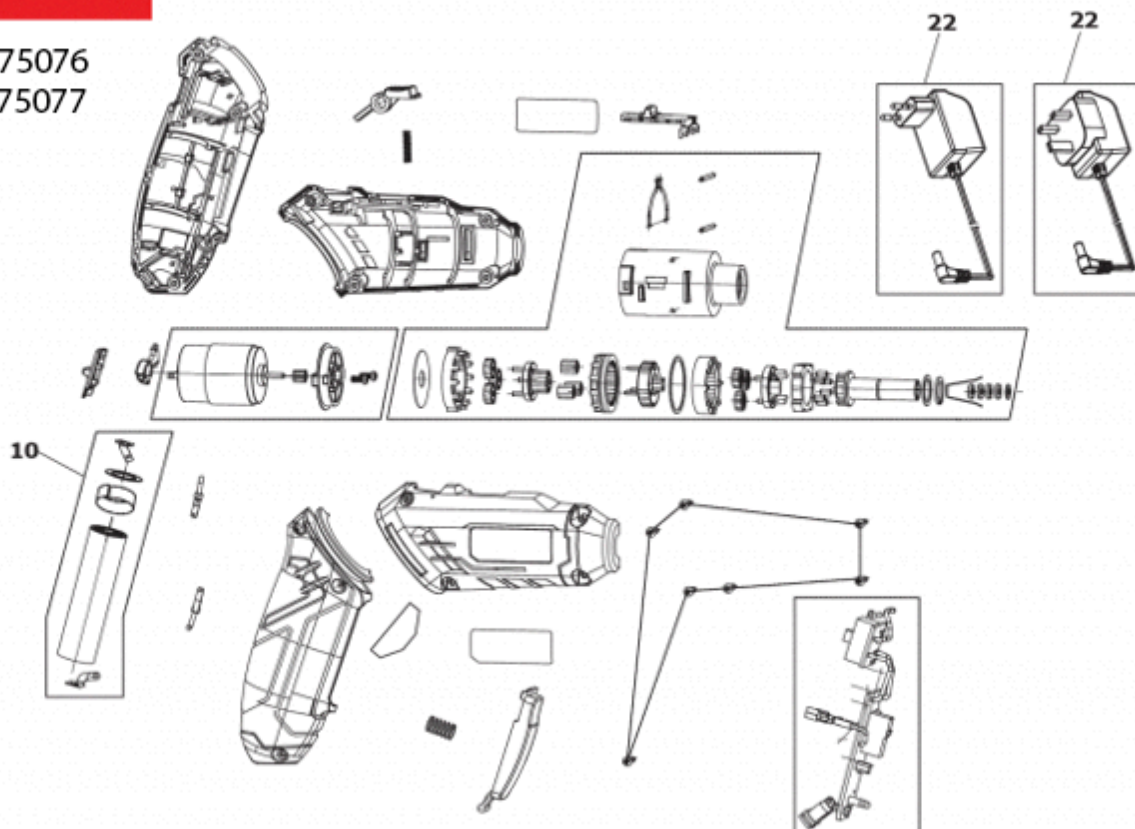

R4SDP Knickschrauber 4V GB2

5133002651 - R4SDP-L13C - 4000475077

4000475076
4000475077

RYOBI

4000475076
4000475077

Position	Quantity	Description	Part number	EAN
1010 1	1	AKKU-PACK	Item discontinued(5131037473)	
1022 2	1	LADEGERAET EU	5131037475	4002395289646