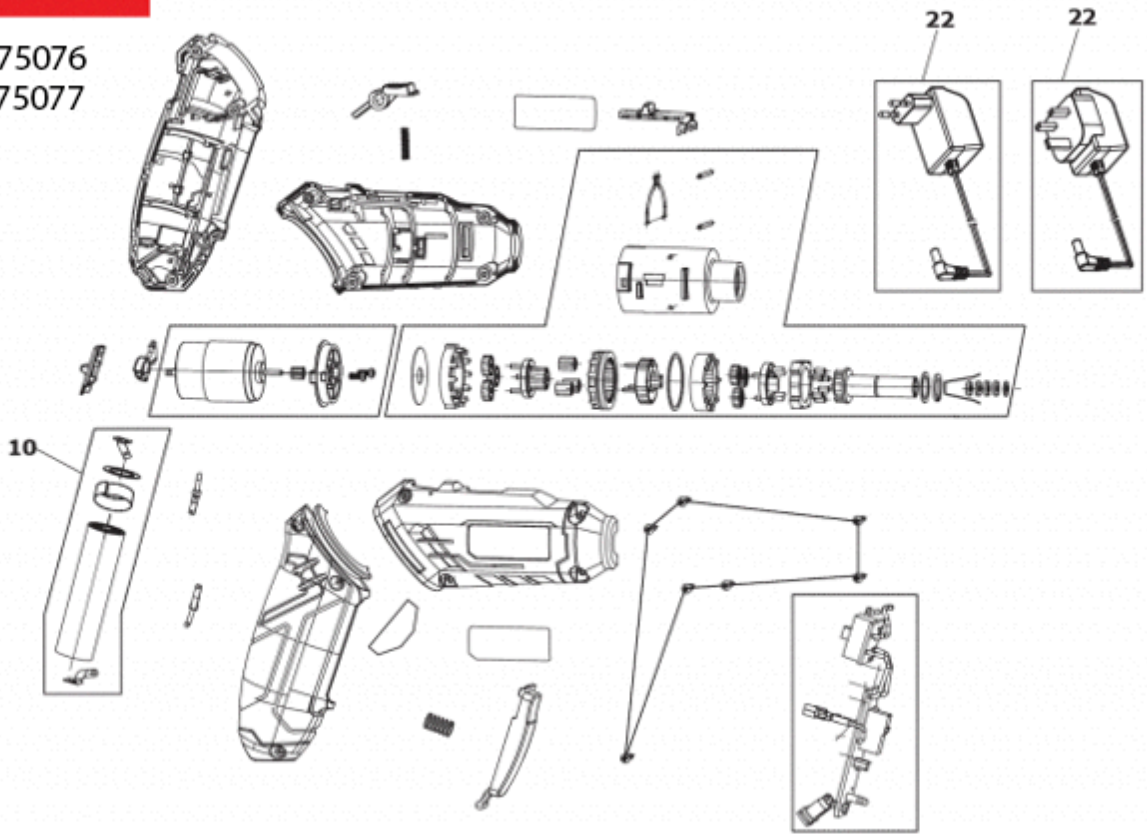

R4SDP Knickschrauber 4V GB2

5133002651 - R4SDP-L13C - 4000475077

4000475076
4000475077

RYOBI

4000475076
4000475077

Position	Quantity	Description	Part number	EAN
1010 1	1	AKKU-PACK	Item discontinued(5131037473)	
1022 2	1	LADEGERAET EU	5131037475	4002395289646