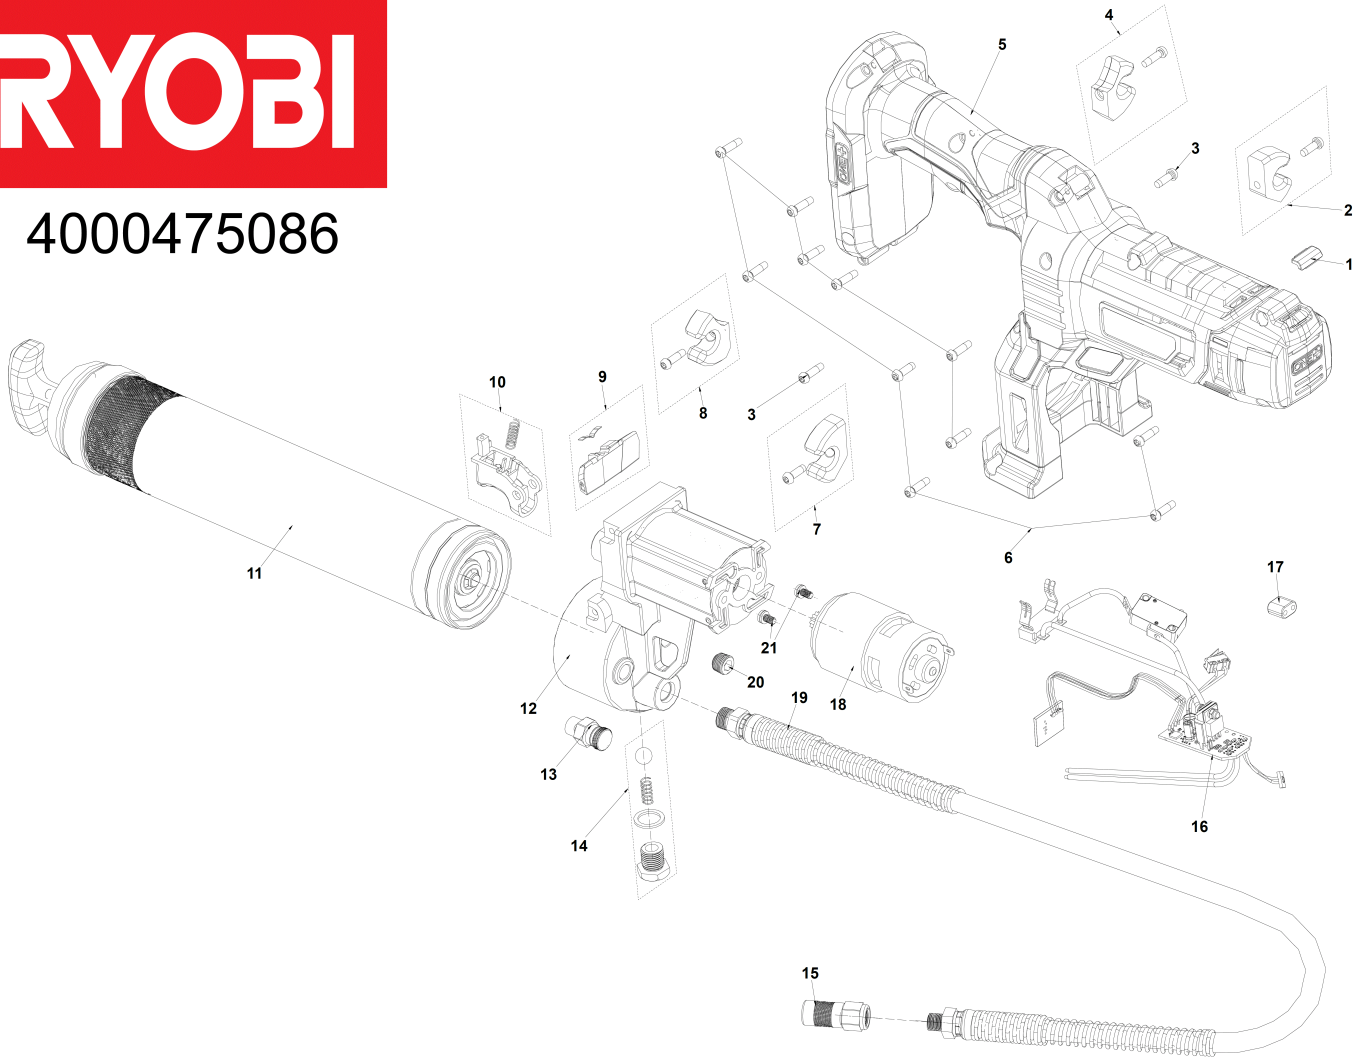

R18GG-0 FETTKARTUSCHEPRESSE XXX

5133004643 - R18GG-0 - 4000475086

4000475086

Position	Quantity	Description	Part number	EAN
1001 1	1	ABDECKUNG	5131043351	4058546265656
1002 2	1	HALTEBUEGEL	5131043352	4058546265663
1003 3	2	SCHRAUBE	5131026626	4058546265649
1004 4	1	HALTEBUEGEL	5131043353	4058546265670
1005 5	1	GEHAEUSE	5131043354	4058546265687
1006 6	11	SCHRAUBE	Item discontinued(5131029523)	
1007 7	1	HALTEBUEGEL	5131043355	4058546265694
1008 8	1	HALTEBUEGEL	5131043356	4058546265700
1009 9	1	WECHSELKNOPF	5131043357	4058546265717
1010 10	1	DRUECKER	5131043358	4058546265724
1011 11	1	KARTUSCHENHALTER	5131043359	4058546265731
1012 12	1	GETRIEBESATZ	5131043360	4058546265748
1013 13	1	ABSPERRVENTIL	Item discontinued(5131043361)	
1014 14	1	ABSPERRVENTIL	5131043362	4058546265762
1015 15	1	KUPPLUNG	5131043363	4058546265779
1016 16	1	ELEKTRONIK	5131043364	4058546265786
1017 17	1	KNICKSCHUTZ	Item discontinued(5131029490)	
1018 18	1	DC-MOTOR	5131043365	4058546265793
1019 19	1	HOCHDRUCKSCHLAUCH	5131043366	4058546265809
1020 20	1	SCHRAUBE	5131043367	4058546265816
1021 21	2	SCHRAUBE	5131043368	4058546265823