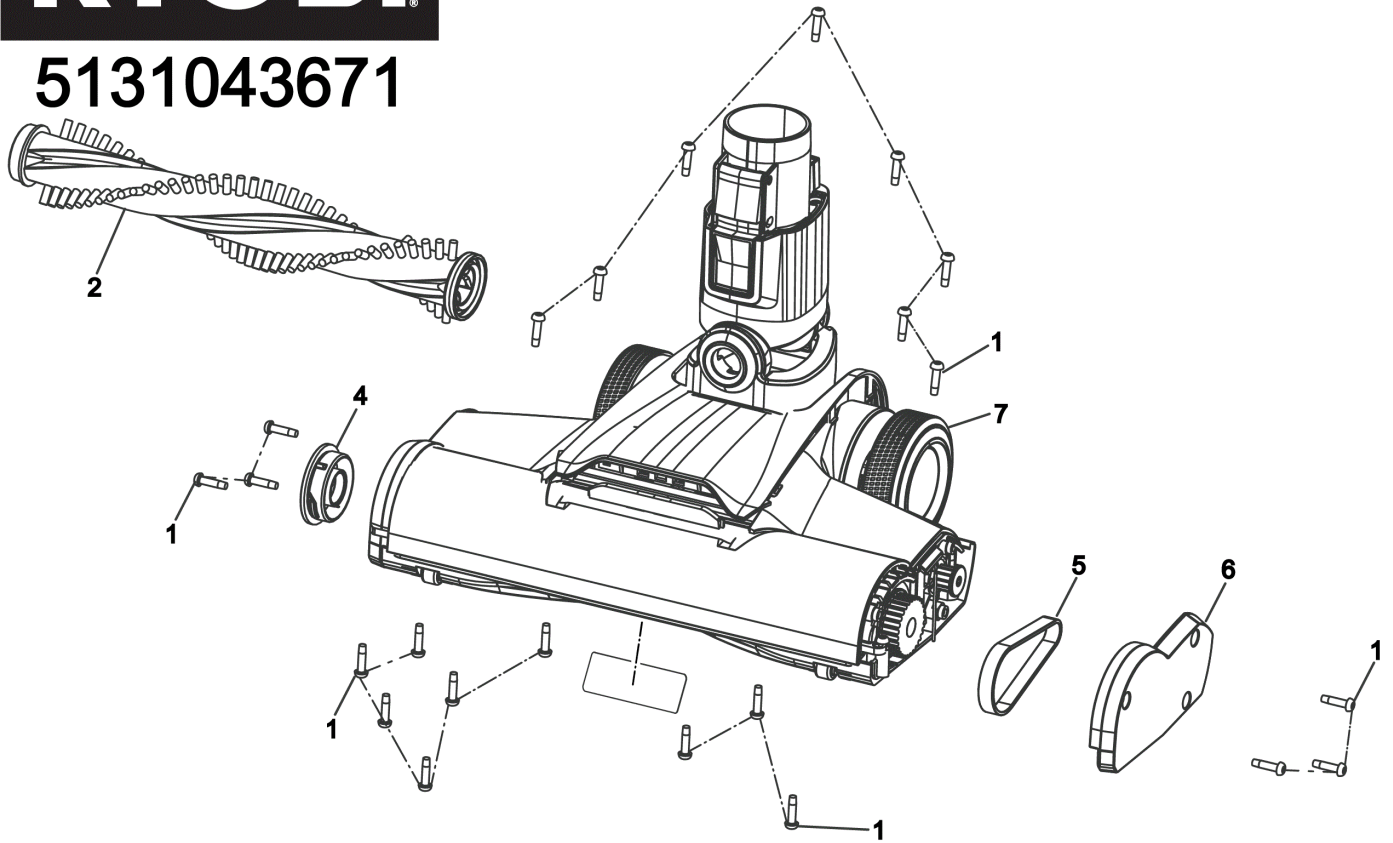

R18SV7-0 AKKU-HANDSAUGER XXX

5133004487 - R18SV7-0 - 4000475144

4000475144

RYOBI

5131043671

Position	Quantity	Description	Part number	EAN
1001 1	1	DAEMPfungSELEMENT	5131043376	4058546265908
1002 2	1	FUEHRUNGSRohR	5131043377	4058546265915
1003 3	16	SCHRAUBE	5131043412	4058546266264
1004 4	1	ELEKTRONIK	5131043378	4058546265922
1005 5	1	ABDECKUNG	5131043379	4058546265939
1006 6	1	GUMMIRING	5131043380	4058546265946
1007 7	1	KLEMMLEISTE	5131043381	4058546265953
1008 8	2	FEDER	5131043382	4058546265960
1009 9	1	DICHTUNG	5131043383	4058546265977
1010 10	1	SCHIEBER	5131043384	4058546265984
1011 11	1	HALTERUNG	5131043385	4058546265991
1012 12	1	GEHAEUSE	5131043386	4058546266004
1013 13	1	KONTAKT	Item discontinued(5131043387)	
1015 14	1	DICHTRING	5131043388	4058546266028
1016 15	2	SCHAUMSTOFFEINLAGE	5131043389	4058546266035
1017 16	1	AUFNAHME	5131043390	4058546266042
1018 17	1	DC-MOTOR	Item discontinued(5131043391)	
1021 18	1	DRUECKER	5131043392	4058546266066
1022 19	1	DRUECKER	5131043393	4058546266073
1023 20	1	FILTER	5131043394	4058546266080
1024 21	1	FEDER	5131043395	4058546266097
1025 22	1	SERVICEDECKEL	5131043396	4058546266103
1026 23	1	DRUECKER	5131043397	4058546266110
1027 24	1	DICHTRING	5131043398	4058546266127
1029 25	1	DISTANZPLATTE	5131043399	4058546266134
1030 26	1	STAUBBEHALTER	5131043400	4058546266141
1031 27	1	GROBSCHMUTZFILTER	5131043401	4058546266158
1032 28	1	FEDER	5131043402	4058546266165
1033 29	1	FEDER	5131043403	4058546266172
1034 30	1	WANDHALTER	5131043404	4058546266189
1035 31	1	HINWEISSCHILD	5131043405	4058546266196
1036 32	2	SCHRAUBE	5131041135	4058546063993
1037 33	1	FUGENDUESE	5131043670	4058546350307
1038 34	2	SCHRAUBE	5131043406	4058546266202
1039 35	2	BUERSTENHALTER	5131043407	4058546266219
1040 36	1	BODENDUESE	5131043671	4058546350314
1041 37	1	HALTERUNG	Item discontinued(5131043408)	
1042 38	2	SCHRAUBE	5131043409	4058546266233
1043 39	2	AUFKLEBER	Item discontinued(5131027447)	
1044 40	1	LEISTUNGSSCHILD	5131043410	4058546266240
1045 41	1	SAUGROHR	5131043411	4058546266257
1046 42	1	STAUBBUERSTE	5131043672	4058546350321
2001 43	23	SCHRAUBE	5131043988	4058546379247
2002 44	1	REINIGUNGSBUERSTE	5131049401	4058546608040
2004 45	1	DECKEL	5131049402	4058546608057
2005 46	1	RIEMEN	5131049377	4058546607807
2006 47	1	ABDECKUNG	5131049403	4058546608064
2007 48	2	RAD	5131049393	4058546607968