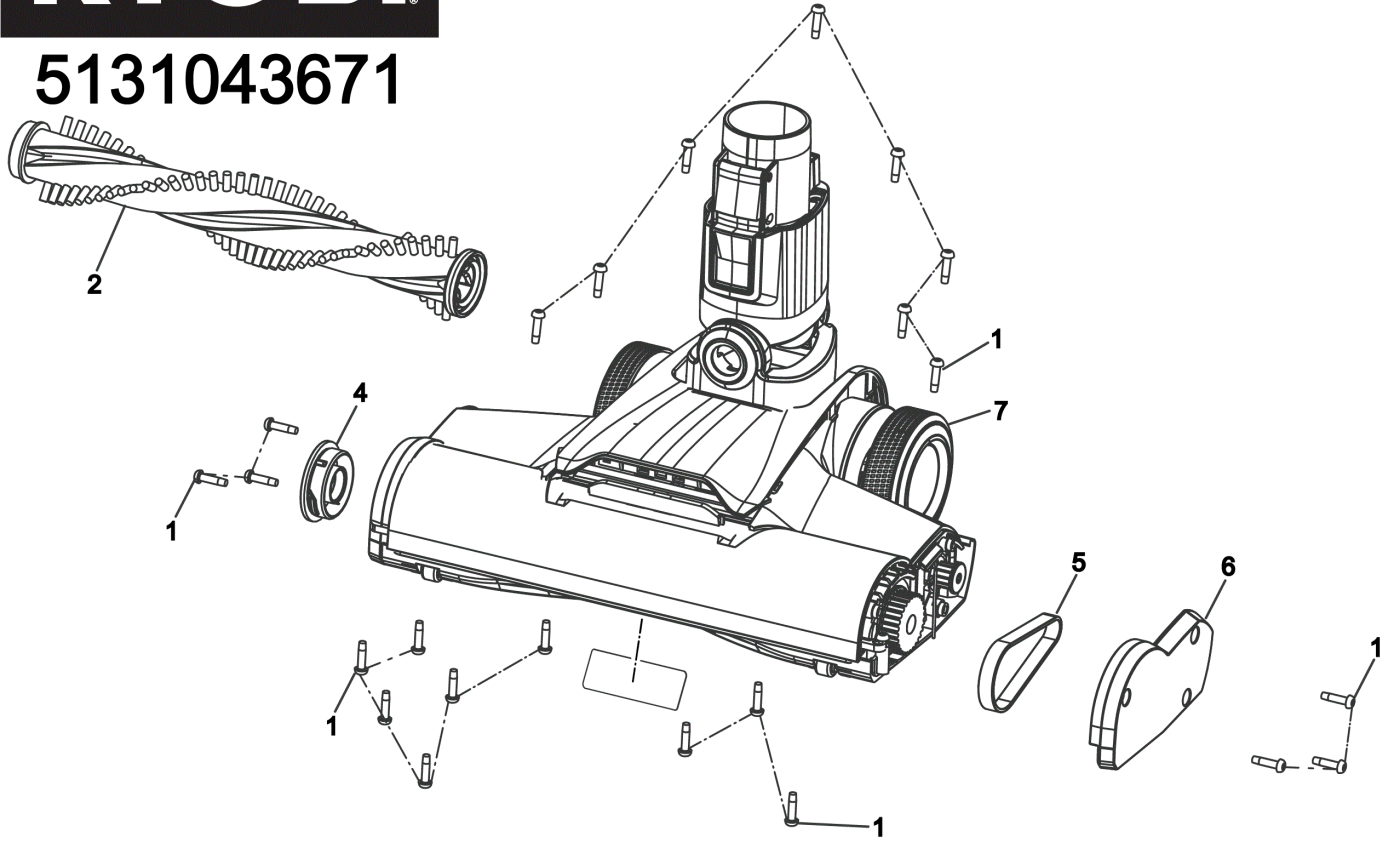

R18SV7-140G AKKU-HANDSAUGER IN2

5133004494 - R18SV7-140G - 4000475144

4000475144

RYOBI

5131043671

Position	Quantity	Description	Part number	EAN
1001 1	1	DAEMPfungSELEMENT	5131043376	4058546265908
1002 2	1	FUEHRUNGSRohR	5131043377	4058546265915
1003 3	16	SCHRAUBE	5131043412	4058546266264
1004 4	1	ELEKTRONIK	5131043378	4058546265922
1005 5	1	ABDECKUNG	5131043379	4058546265939
1006 6	1	GUMMIRING	5131043380	4058546265946
1007 7	1	KLEMMLEISTE	5131043381	4058546265953
1008 8	2	FEDER	5131043382	4058546265960
1009 9	1	DICHTUNG	5131043383	4058546265977
1010 10	1	SCHIEBER	5131043384	4058546265984
1011 11	1	HALTERUNG	5131043385	4058546265991
1012 12	1	GEHAEUSE	5131043386	4058546266004
1013 13	1	KONTAKT	Item discontinued(5131043387)	
1015 14	1	DICHTRING	5131043388	4058546266028
1016 15	2	SCHAUMSTOFFEINLAGE	5131043389	4058546266035
1017 16	1	AUFNAHME	5131043390	4058546266042
1018 17	1	DC-MOTOR	Item discontinued(5131043391)	
1021 18	1	DRUECKER	5131043392	4058546266066
1022 19	1	DRUECKER	5131043393	4058546266073
1023 20	1	FILTER	5131043394	4058546266080
1024 21	1	FEDER	5131043395	4058546266097
1025 22	1	SERVICEDECKEL	5131043396	4058546266103
1026 23	1	DRUECKER	5131043397	4058546266110
1027 24	1	DICHTRING	5131043398	4058546266127
1029 25	1	DISTANZPLATTE	5131043399	4058546266134
1030 26	1	STAUBBEHALTER	5131043400	4058546266141
1031 27	1	GROBSCHMUTZFILTER	5131043401	4058546266158
1032 28	1	FEDER	5131043402	4058546266165
1033 29	1	FEDER	5131043403	4058546266172
1034 30	1	WANDHALTER	5131043404	4058546266189
1035 31	1	HINWEISSCHILD	5131043405	4058546266196
1036 32	2	SCHRAUBE	5131041135	4058546063993
1037 33	1	FUGENDUESE	5131043670	4058546350307
1038 34	2	SCHRAUBE	5131043406	4058546266202
1039 35	2	BUERSTENHALTER	5131043407	4058546266219
1040 36	1	BODENDUESE	5131043671	4058546350314
1041 37	1	HALTERUNG	Item discontinued(5131043408)	
1042 38	2	SCHRAUBE	5131043409	4058546266233
1043 39	2	AUFKLEBER	Item discontinued(5131027447)	
1044 40	1	LEISTUNGSSCHILD	5131043410	4058546266240
1045 41	1	SAUGROHR	5131043411	4058546266257
1046 42	1	STAUBBUERSTE	5131043672	4058546350321
2001 43	23	SCHRAUBE	5131043988	4058546379247
2002 44	1	REINIGUNGSBUERSTE	5131049401	4058546608040
2004 45	1	DECKEL	5131049402	4058546608057
2005 46	1	RIEMEN	5131049377	4058546607807
2006 47	1	ABDECKUNG	5131049403	4058546608064
2007 48	2	RAD	5131049393	4058546607968