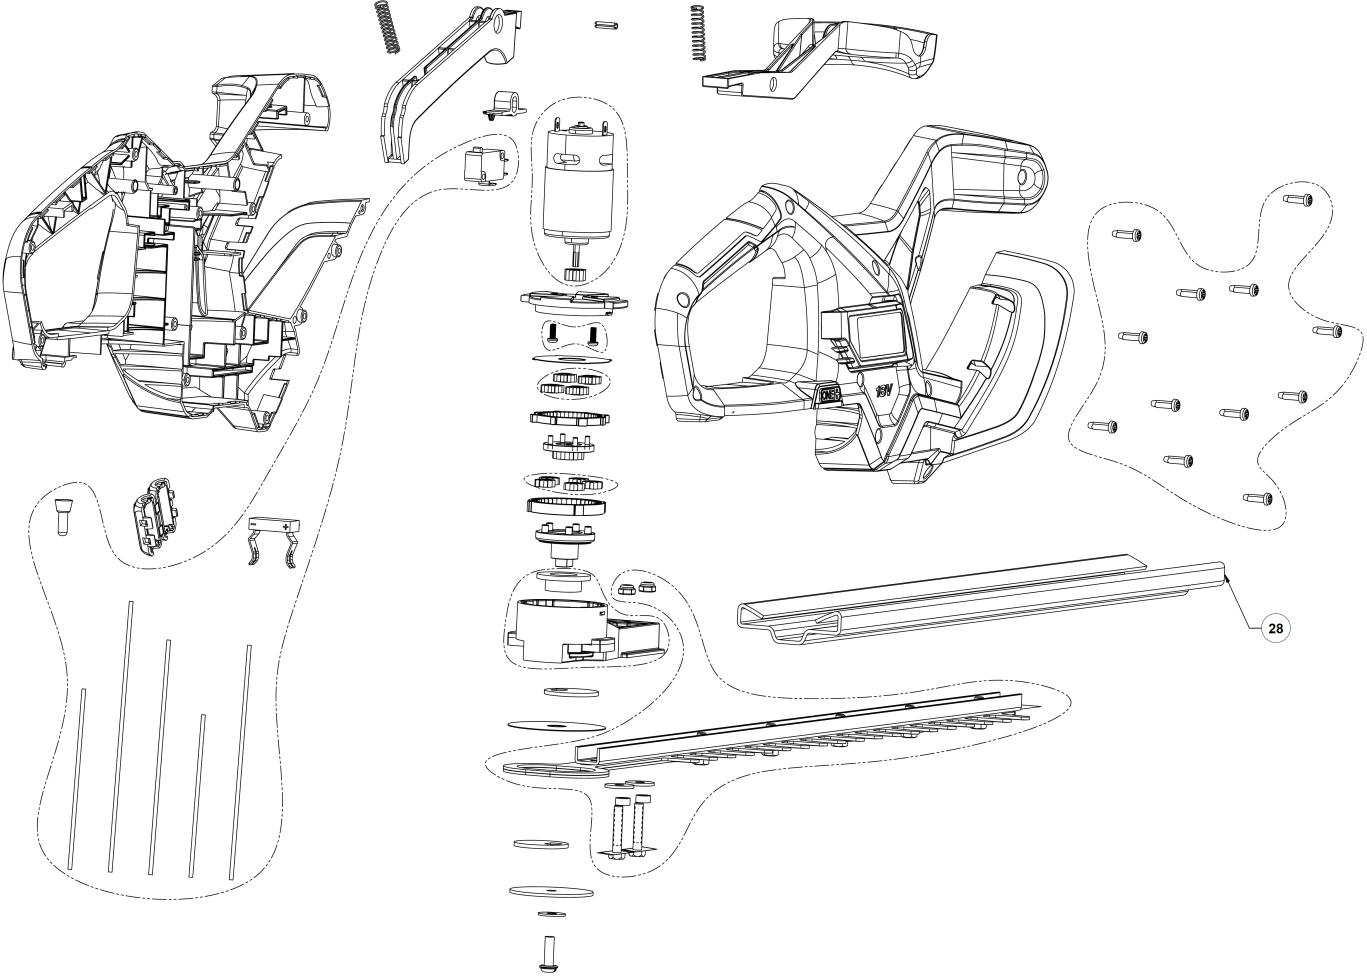

RLM1833BLT25HT40-140 HECKENSCHEREN IN2

5133004797 - RLM1833BLT25HT40-140 - 4000475231

4000475234

Position	Quantity	Description	Part number	EAN
1028 1	1	SCHWERTSCHUTZ	5131042692	4058546259068