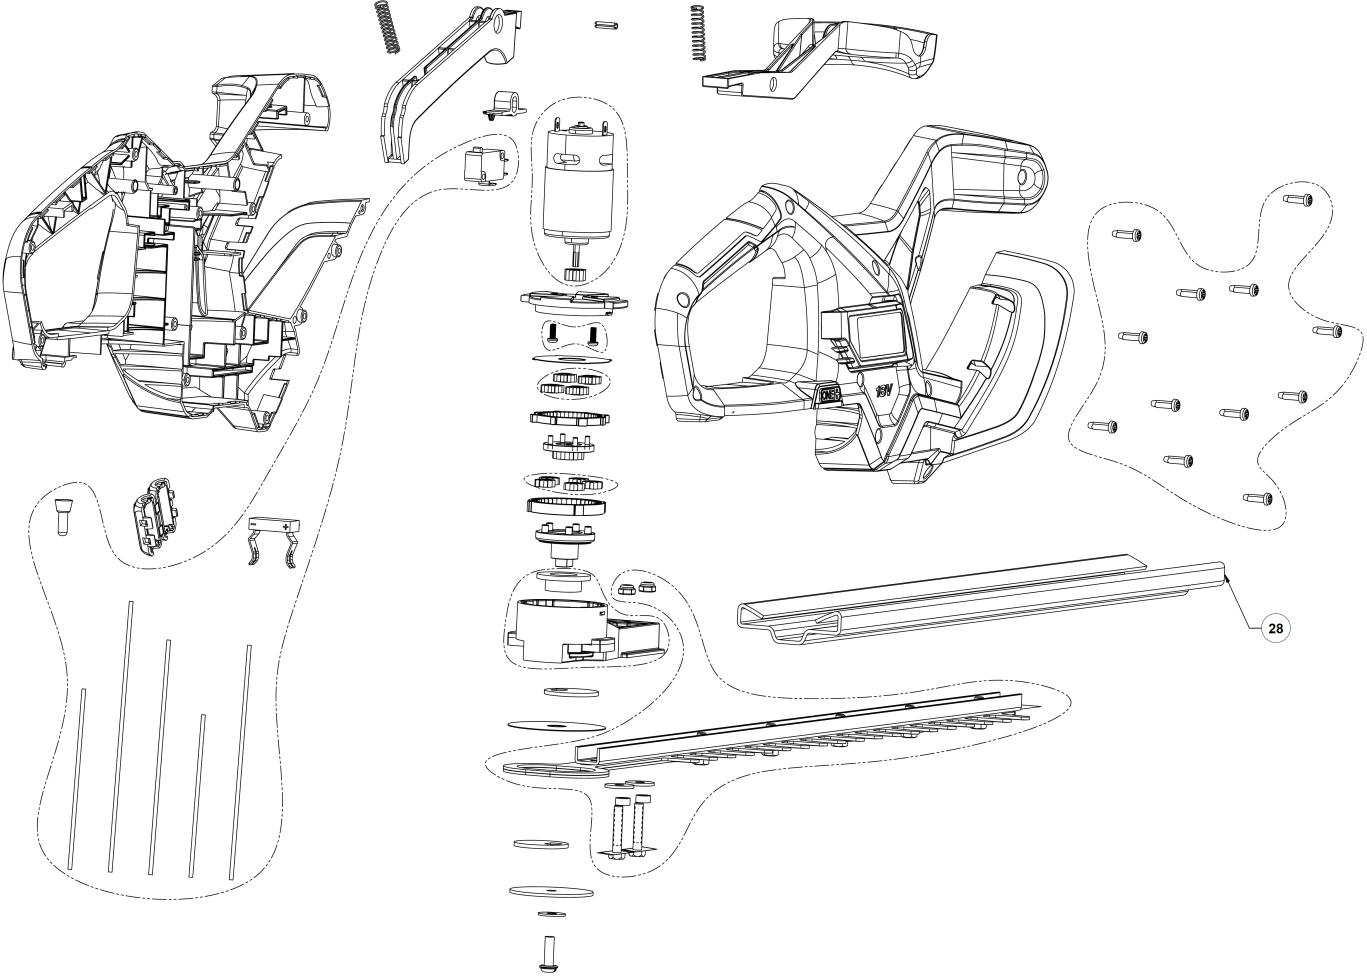

RY18HT40A-115 AKKU-HECKENSCHERE IN2

5133005017 - RY18HT40A-115 - 4000475231

4000475234

Position	Quantity	Description	Part number	EAN
1028 1	1	SCHWERTSCHUTZ	5131042692	4058546259068