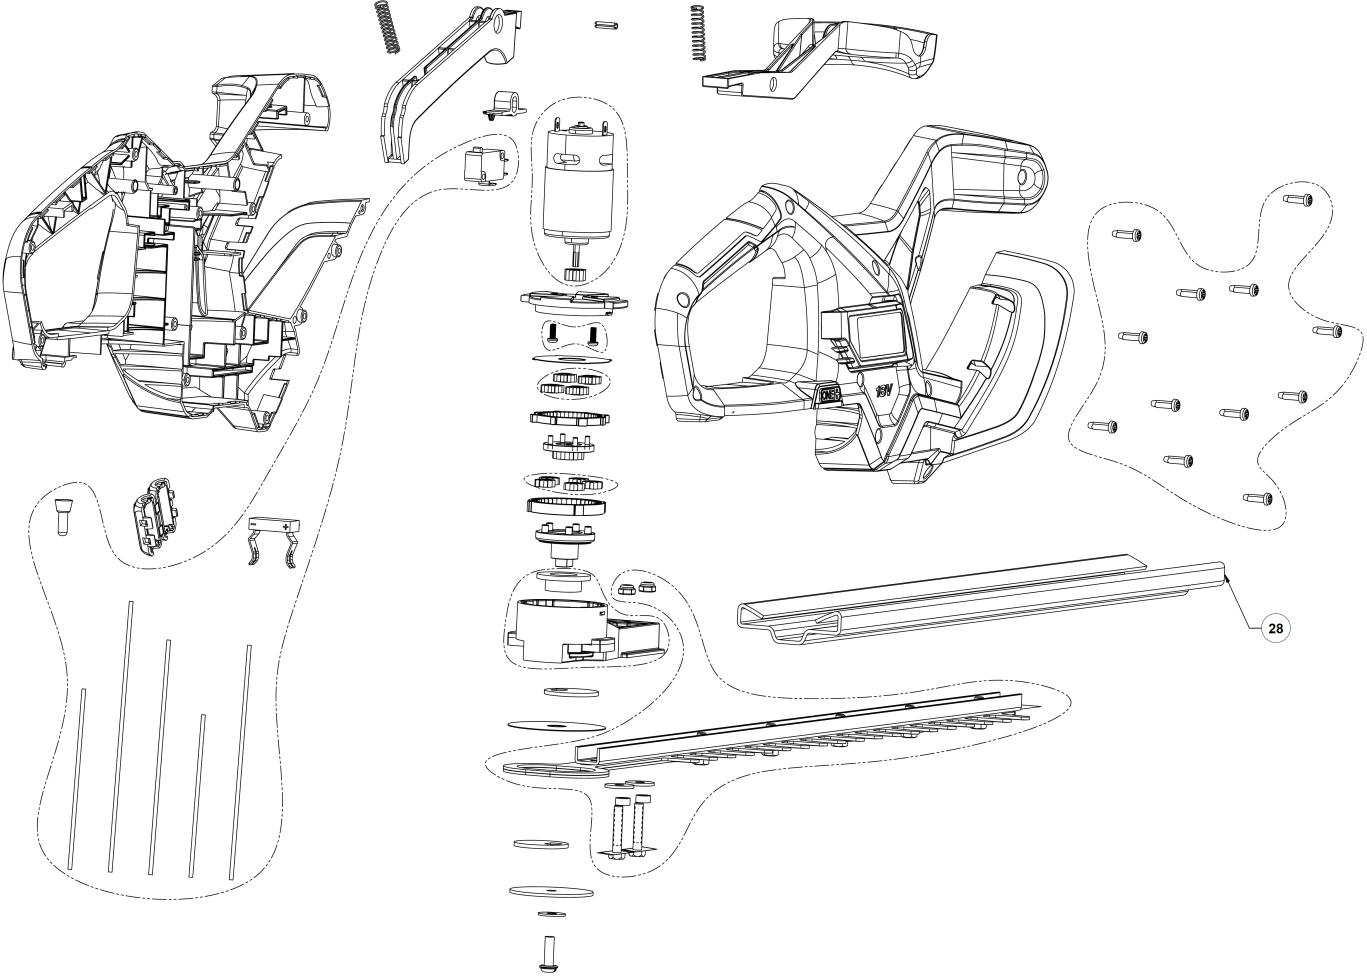

# **RLM1833BLT25HT40-140 HECKENSCHEREN IN2**

**5133004797 - RLM1833BLT25HT40-140 - 4000475234**

4000475234

Position	Quantity	Description	Part number	EAN
1028 1	1	SCHWERTSCHUTZ	5131042692	4058546259068