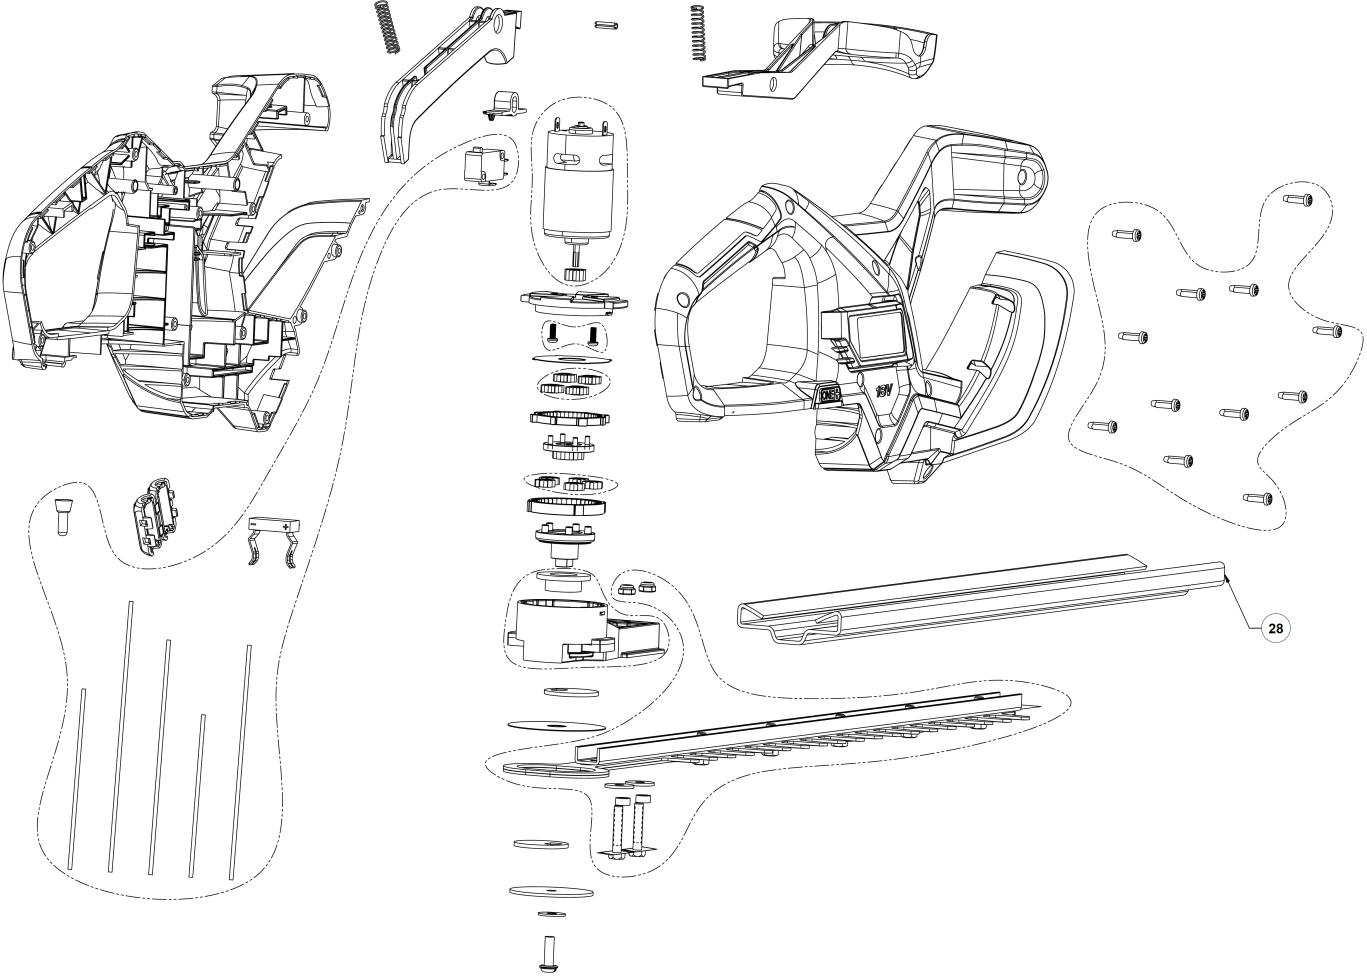

# **RY18HT40A-115 AKKU-HECKENSCHERE IN2**

**5133005017 - RY18HT40A-115 - 4000475234**

4000475234

Position	Quantity	Description	Part number	EAN
1028 1	1	SCHWERTSCHUTZ	5131042692	4058546259068