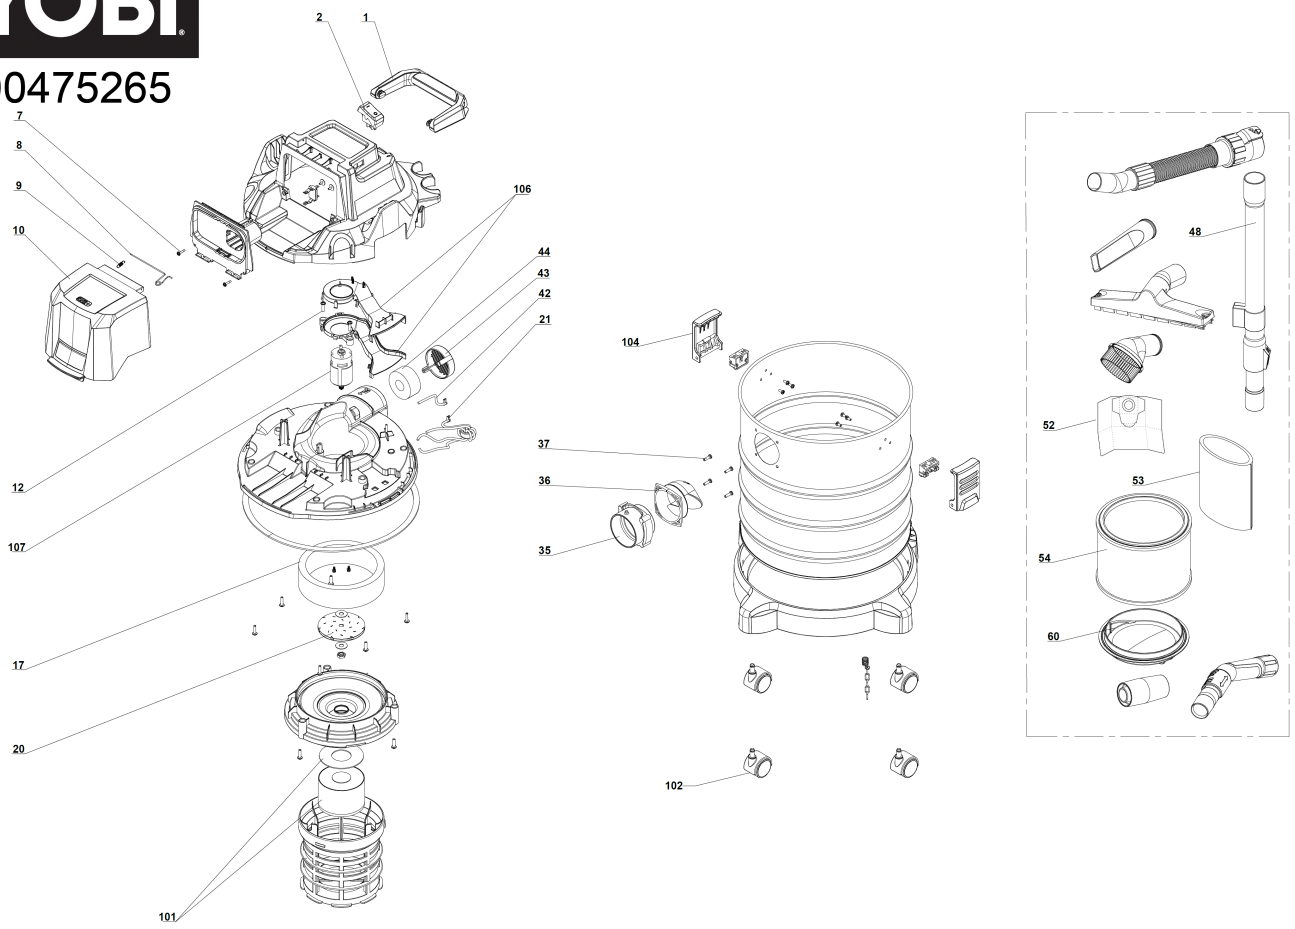

R18WDV-0 AKKU-NASS-/TROCKENSAUGER UK GBX

5133004778 - R18WDV-0 - 4000475265

RYOBI

4000475265

Position	Quantity	Description	Part number	EAN
1001 1	1	GRIFF	5131049586	4058546609894
1002 2	1	SCHALTER	5131049587	4058546609900
1007 3	2	SCHRAUBE	5131049588	4058546609917
1008 4	1	FEDER	5131049589	4058546609924
1009 5	1	FEDER	5131049590	4058546609931
1010 6	1	DECKEL	5131049591	4058546609948
1012 7	11	SCHRAUBE	5131049592	4058546609955
1017 8	1	SCHWAMM	5131049593	4058546609962
1020 9	1	UMLAUFRAD	5131049594	4058546609979
1021 10	1	LEITUNG	5131049595	4058546609986
1035 11	1	ANSAUGSTUTZEN	5131049596	4058546609993
1036 12	1	UMLENKSTUTZEN	5131049597	4058546610005
1037 13	4	SCHRAUBE	5131049598	4058546610012
1042 14	1	LEITUNG	5131049599	4058546610029
1043 15	1	DECKEL	5131049600	4058546610036
1044 16	1	SCHWAMM	5131049601	4058546610043
1048 17	1	SAUGROHR	5131049602	4058546610050
1052 18	1	STAUBBEUTEL 20l	5131043563	4058546267773
1053 19	1	FILTER	5131043564	4058546267780
1054 20	1	FILTER	5131043565	4058546267797
1060 21	1	DECKEL	5131043566	4058546267803
1101 22	1	FILTER	5131049603	4058546610067
1102 23	1	LENKROLLENTRAEGER	5131043567	4058546267810
1104 24	1	VERRIEGELUNGSHEBEL	5131043568	4058546267827
1106 25	1	GEHAeUSE LUFTFILTER	5131049604	4058546610074
1107 26	1	DC-MOTOR	5131049605	4058546610081