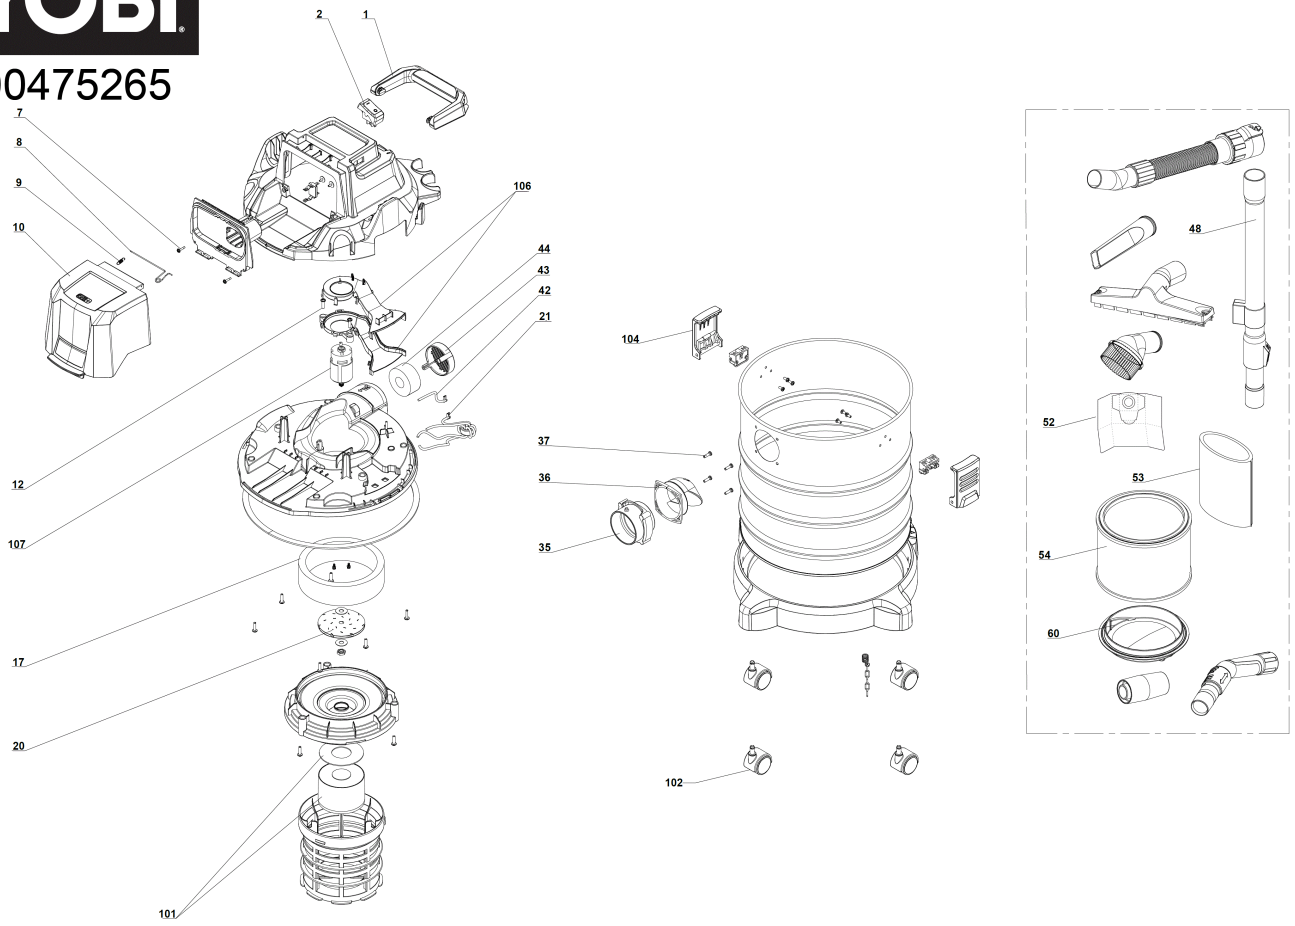

# **R18WDV-120GJ AKKU-NASS- /TROCKENSAUGER**

**5133005323 - R18WDV-140GJ - 4000475265**

## 4000475265

Position	Quantity	Description	Part number	EAN
1001 1	1	GRIFF	5131049586	4058546609894
1002 2	1	SCHALTER	5131049587	4058546609900
1007 3	2	SCHRAUBE	5131049588	4058546609917
1008 4	1	FEDER	5131049589	4058546609924
1009 5	1	FEDER	5131049590	4058546609931
1010 6	1	DECKEL	5131049591	4058546609948
1012 7	11	SCHRAUBE	5131049592	4058546609955
1017 8	1	SCHWAMM	5131049593	4058546609962
1020 9	1	UMLAUFRAD	5131049594	4058546609979
1021 10	1	LEITUNG	5131049595	4058546609986
1035 11	1	ANSAUGSTUTZEN	5131049596	4058546609993
1036 12	1	UMLENKSTUTZEN	5131049597	4058546610005
1037 13	4	SCHRAUBE	5131049598	4058546610012
1042 14	1	LEITUNG	5131049599	4058546610029
1043 15	1	DECKEL	5131049600	4058546610036
1044 16	1	SCHWAMM	5131049601	4058546610043
1048 17	1	SAUGROHR	5131049602	4058546610050
1052 18	1	STAUBBEUTEL 20l	5131043563	4058546267773
1053 19	1	FILTER	5131043564	4058546267780
1054 20	1	FILTER	5131043565	4058546267797
1060 21	1	DECKEL	5131043566	4058546267803
1101 22	1	FILTER	5131049603	4058546610067
1102 23	1	LENKROLLENTRAEGER	5131043567	4058546267810
1104 24	1	VERRIEGELUNGSHEBEL	5131043568	4058546267827
1106 25	1	GEHAeUSE LUFTFILTER	5131049604	4058546610074
1107 26	1	DC-MOTOR	5131049605	4058546610081